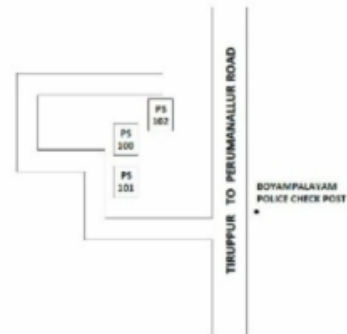

வாக்காளர் பதிவு அலுவலரின்  
கையொப்பம்

Nazri Naksha

Google Map View

Polling Station Building Front View

Polling Station Front View

Cad View

Key MAP View

சட்டமன்றத் தொகுதியின் எண் மற்றும் பெயர் : 113-திருப்பூர் (வடக்கு)  
பிரிவு எண் மற்றும் பெயர் : 1-திருப்பூர்(மா), கங்காநகர் வார்டு எண் 8