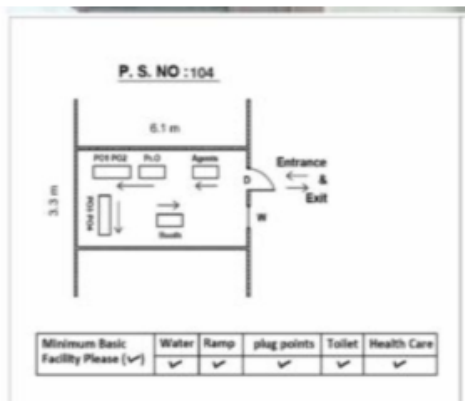

Google Map View

Polling Station Building Front View

Polling Station Front View

Cad View

Key MAP View

1 பெயர் : புவரசன் ச தந்தை பெயர்: சக்திவேல் வீட்டு எண் : 1/155 வயது : 22 பாலினம் : ஆண்	XSS3825411 Photo is available	2 பெயர் : பெரியசாமி தந்தை பெயர்: அங்கமுத்து வீட்டு எண் : 1/252 ஏ6 வயது : 70 பாலினம் : ஆண்	GDR5666912 Photo is available	3 பெயர் : மாரிமுத்து பெரியசாமி தந்தை பெயர்: பெரியசாமி அங்கமுத்து வீட்டு எண் : 1/252 ஏ6 வயது : 39 பாலினம் : ஆண்	XSS3513819 Photo is available
4 பெயர் : ராஜாதுரை அழகப்பன் தந்தை பெயர்: அழகப்பன் வீட்டு எண் : 1/629 வயது : 53 பாலினம் : ஆண்	XSS3618436 Photo is available	5 பெயர் : ஸ்நேகா தந்தை பெயர்: செந்தில் குமார் வீட்டு எண் : 1/2040 வயது : 24 பாலினம் : பெண்	XSS3325032 Photo is available	6 பெயர் : சங்கர் தந்தை பெயர்: அய்யாவு வீட்டு எண் : 3-63 வயது : 55 பாலினம் : ஆண்	XSS2231645 Photo is available
7 பெயர் : வேலுமணி கணவர் பெயர்: சங்கர் வீட்டு எண் : 3-63 வயது : 50 பாலினம் : பெண்	XSS2231660 Photo is available	8 பெயர் : மேரி கணவர் பெயர்: நடராஜ் வீட்டு எண் : 4 வயது : 65 பாலினம் : பெண்	XSS1247360 Photo is available	9 பெயர் : தியாகராஜன் தந்தை பெயர்: ராமையா வீட்டு எண் : 4 வயது : 55 பாலினம் : ஆண்	XSS1245141 Photo is available
10 பெயர் : சம்ஜத் கணவர் பெயர்: சம்சீர் வீட்டு எண் : 4 வயது : 52 பாலினம் : பெண்	XSS1245158 Photo is available	11 பெயர் : மஞ்சளா கணவர் பெயர்: தியாகராஜன் வீட்டு எண் : 4 வயது : 40 பாலினம் : பெண்	XSS1245950 Photo is available	12 பெயர் : சதிஸ்குமார் தந்தை பெயர்: முருகேஷ் வீட்டு எண் : 4-11 வயது : 29 பாலினம் : ஆண்	XSS2031532 Photo is available
13 பெயர் : தினேஷ் தந்தை பெயர்: பால்பாண்டி வீட்டு எண் : 4/15 e வயது : 24 பாலினம் : ஆண்	XSS3281102 Photo is available	14 பெயர் : பூமிநாதன் தந்தை பெயர்: சண்முகம் பிள்ளை வீட்டு எண் : 4-27 வயது : 55 பாலினம் : ஆண்	XSS2132231 Photo is available	15 பெயர் : முத்தம்மாள் கணவர் பெயர்: மாரிமுத்து வீட்டு எண் : 4/28 ஏ.குமாரசாமி நகர் வயது : 34 பாலினம் : பெண்	XSS1699198 Photo is available
16 பெயர் : மாதையன் தந்தை பெயர்: குஞ்சுமணி வீட்டு எண் : 4-29 வயது : 53 பாலினம் : ஆண்	XSS2031359 Photo is available	17 பெயர் : கலைவாணன் தந்தை பெயர்: சேகர் வீட்டு எண் : 4/31-1ஏ வயது : 26 பாலினம் : ஆண்	XSS3172905 Photo is available	# 18 பெயர் : கண்ணன் தந்தை பெயர்: ராஜேந்திரன் வீட்டு எண் : கள்ளிமேடு வயது : 39 பாலினம் : ஆண்	XSS2231652 Photo is available
19 பெயர் : ராஜி கணவர் பெயர்: ராஜேந்தரன் வீட்டு எண் : 4/36 வயது : 58 பாலினம் : பெண்	XSS3172855 Photo is available	20 பெயர் : மோகன்ராஜ் தந்தை பெயர்: செளந்தர்ராஜன் வீட்டு எண் : 4/37 வயது : 48 பாலினம் : ஆண்	XSS3683372 Photo is available	21 பெயர் : கணக்கம்பரன் தந்தை பெயர்: உன்னிகண்ணன் வீட்டு எண் : 4/37 வயது : 46 பாலினம் : ஆண்	XSS3324316 Photo is available
22 பெயர் : மீனாச்சி தந்தை பெயர்: பழனிசாமி வீட்டு எண் : 4/37 வயது : 24 பாலினம் : பெண்	XSS3324290 Photo is available	23 பெயர் : கிருஷ்ணமணி தந்தை பெயர்: மோகன்ராஜ் வீட்டு எண் : 4/41 வயது : 29 பாலினம் : பெண்	XSS3172871 Photo is available	24 பெயர் : பூந்தேவி தந்தை பெயர்: மோகன்ராஜ் வீட்டு எண் : 4/41 வயது : 25 பாலினம் : பெண்	XSS3172889 Photo is available
25 பெயர் : வளர்மதி கணவர் பெயர்: ஆறுமுகம் வீட்டு எண் : 4-43 வயது : 37 பாலினம் : பெண்	XSS1869122 Photo is available	26 பெயர் : தினேஷ் தந்தை பெயர்: நாகராஜ் வீட்டு எண் : 4/43 வயது : 24 பாலினம் : ஆண்	XSS3324985 Photo is available	27 பெயர் : ரேவதி தந்தை பெயர்: நாராயண பிள்ளை வீட்டு எண் : 4/45 வயது : 35 பாலினம் : பெண்	XSS3324357 Photo is available
28 பெயர் : தீபா கணவர் பெயர்: கார்த்திக் வீட்டு எண் : 4/46 வயது : 24 பாலினம் : பெண்	XSS3325859 Photo is available	29 பெயர் : நந்தினி தந்தை பெயர்: பிரபாகரன் வீட்டு எண் : 4-55 வயது : 30 பாலினம் : பெண்	XSS1699149 Photo is available	30 பெயர் : அனிதா கணவர் பெயர்: மணிகண்டன் வீட்டு எண் : 4-59 வயது : 28 பாலினம் : பெண்	XSS2454775 Photo is available