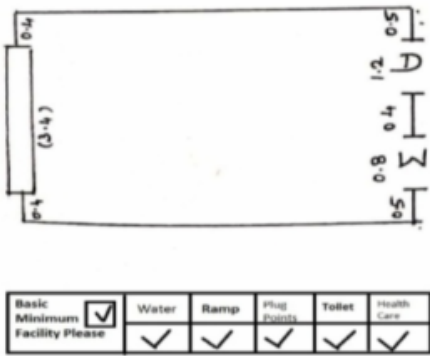

Google Map View

Polling Station Building Front View

Polling Station Front View

Cad View

Key MAP View

1 பெயர் : ரவி தந்தை பெயர்: நாகராஜ் வீட்டு எண் : 1 வயது : 43 பாலினம் : ஆண்	XSS0728980 Photo is available	2 பெயர் : முர்த்தி தந்தை பெயர்: வேணுகோபால் வீட்டு எண் : 1-631A வயது : 48 பாலினம் : ஆண்	GDR3624103 Photo is available	#2 3 பெயர் : சித்ரா தாயின் பெயர்: கலாமணி வீட்டு எண் : 1/700 வயது : 36 பாலினம் : பெண்	XSS3511078 Photo is available
4 பெயர் : லக்ஷ்மணன் டி தந்தை பெயர்: துரைசாமி வீட்டு எண் : 1/709 வயது : 28 பாலினம் : ஆண்	XSS3511110 Photo is available	5 பெயர் : மோஹந்நாரீந் தந்தை பெயர்: ராஜா வீட்டு எண் : 1/1718 வயது : 21 பாலினம் : பெண்	XSS3547130 Photo is available	6 பெயர் : கே அபிஷேக் தந்தை பெயர்: எம் பி கிருஷ்ணமூர்த்தி வீட்டு எண் : 1. எம்.பி தோட்டம் வயது : 21 பாலினம் : ஆண்	XSS3711611 Photo is available
7 பெயர் : கார்த்திக் தந்தை பெயர்: பிச்சைமுத்து வீட்டு எண் : 2-2 வயது : 32 பாலினம் : ஆண்	XSS2233286 Photo is available	8 பெயர் : உமாதேவி கணவர் பெயர்: கார்த்திக் வீட்டு எண் : 2/2,பாரதி நகர் வயது : 25 பாலினம் : பெண்	XSS3517273 Photo is available	9 பெயர் : பூங்கொடி தந்தை பெயர்: நாச்சிமுத்து வீட்டு எண் : 2/453A வயது : 47 பாலினம் : பெண்	GDR5646195 Photo is available
10 பெயர் : பழனிச்சாமி தந்தை பெயர்: நாராயணசாமி வீட்டு எண் : 3 வயது : 50 பாலினம் : ஆண்	XSS1012228 Photo is available	11 பெயர் : வேலுசாமி தந்தை பெயர்: கிருஷ்ணசாமி வீட்டு எண் : 3/4 வயது : 52 பாலினம் : ஆண்	GDR5640693 Photo is available	12 பெயர் : ஹரிஹரன் வேலுசாமி தந்தை பெயர்: வேலுசாமி கிருஷ்ணசாமி வீட்டு எண் : 3/4 வயது : 27 பாலினம் : ஆண்	XSS3704202 Photo is available
13 பெயர் : கோகுல் பிரசாத் வேலுசாமி தந்தை பெயர்: வேலுசாமி கிருஷ்ணமூர்த்தி வீட்டு எண் : 3/4 வயது : 20 பாலினம் : ஆண்	XSS3704285 Photo is available	14 பெயர் : ராசு தந்தை பெயர்: மகாராஜன் வீட்டு எண் : 3-85 வயது : 52 பாலினம் : ஆண்	XSS2132421 Photo is available	15 பெயர் : பூங்கொடி கணவர் பெயர்: ராசு வீட்டு எண் : 3-85 வயது : 48 பாலினம் : பெண்	XSS2132439 Photo is available
16 பெயர் : சீனிவாசன் தந்தை பெயர்: முத்துசாமி வீட்டு எண் : 3-107 வயது : 58 பாலினம் : ஆண்	XSS1059955 Photo is available	17 பெயர் : முத்துலட்சுமி கணவர் பெயர்: சீனிவாசன் வீட்டு எண் : 3-107 வயது : 51 பாலினம் : பெண்	XSS1059948 Photo is available	18 பெயர் : ராமலட்சுமி கணவர் பெயர்: சீனிவாசன் வீட்டு எண் : 3-107 வயது : 45 பாலினம் : பெண்	XSS1059963 Photo is available
19 பெயர் : மௌனியா பொம்முராஜ் கணவர் பெயர்: கணவர் பழனிசாமி வீட்டு எண் : 3/158 வயது : 32 பாலினம் : பெண்	XSS3364338 Photo is available	20 பெயர் : பிரபு தந்தை பெயர்: முருகன் வீட்டு எண் : 3/679, குருவாயூரப்பன் நகர் வயது : 36 பாலினம் : ஆண்	XSS2132595 Photo is available	21 பெயர் : நல்லதங்காள் கணவர் பெயர்: பழனிச்சாமி வீட்டு எண் : 4 வயது : 79 பாலினம் : பெண்	XSS0729061 Photo is available
22 பெயர் : இளவரசன் தந்தை பெயர்: சின்னசாமி வீட்டு எண் : 4 வயது : 66 பாலினம் : ஆண்	XSS0989897 Photo is available	23 பெயர் : தனலட்சுமி கணவர் பெயர்: லட்சுமணன் வீட்டு எண் : 4 வயது : 51 பாலினம் : பெண்	XSS0729145 Photo is available	24 பெயர் : பொன்மணி கணவர் பெயர்: மாரிமுத்து வீட்டு எண் : 4 வயது : 49 பாலினம் : பெண்	XSS0729087 Photo is available
25 பெயர் : சுப்ரமணியம் தந்தை பெயர்: பாப்ப நாயக்கர் வீட்டு எண் : 4 வயது : 46 பாலினம் : ஆண்	XSS3412210 Photo is available	26 பெயர் : பாலசுப்பிரமணி தந்தை பெயர்: சின்னசாமி வீட்டு எண் : 4 வயது : 44 பாலினம் : ஆண்	XSS0989913 Photo is available	27 பெயர் : சிவசுப்பிரமணியன் தந்தை பெயர்: தெண்டபாணி வீட்டு எண் : 4 வயது : 41 பாலினம் : ஆண்	XSS0729129 Photo is available
28 பெயர் : காளிமுத்து தந்தை பெயர்: பாண்டி வீட்டு எண் : 4 வயது : 40 பாலினம் : ஆண்	XSS0729103 Photo is available	29 பெயர் : நல்லமுத்து தந்தை பெயர்: லட்சுமணன் வீட்டு எண் : 4 வயது : 38 பாலினம் : ஆண்	XSS0729178 Photo is available	30 பெயர் : ராதாமணி கணவர் பெயர்: நாகராஜ் வீட்டு எண் : 4 வயது : 38 பாலினம் : பெண்	XSS2132637 Photo is available