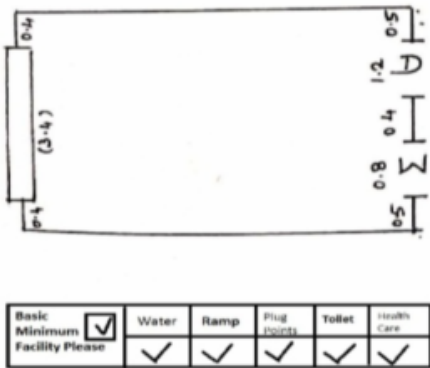

Google Map View

Polling Station Building Front View

Polling Station Front View

Cad View

Key MAP View

1 பெயர் : ஜெயராம் தந்தை பெயர் : வேலுச்சாமி வீட்டு எண் : 1 வயது : 31 பாலினம் : ஆண்	XSS1870021 Photo is available	2 பெயர் : பிரியா கணவர் பெயர் : மனோகர் வீட்டு எண் : 1/70 வயது : 42 பாலினம் : பெண்	XSS2569002 Photo is available	3 பெயர் : மனோகர் தந்தை பெயர் : கிருஷ்ணமூர்த்தி வீட்டு எண் : 1/70 வயது : 39 பாலினம் : ஆண்	XSS2569028 Photo is available
4 பெயர் : தீபா தந்தை பெயர் : ராமர் வீட்டு எண் : 1/199 வயது : 21 பாலினம் : பெண்	XSS3547163 Photo is available	5 பெயர் : சதீஷ் குமார் தந்தை பெயர் : மாரிமுத்து வீட்டு எண் : 1/509/5 வயது : 35 பாலினம் : ஆண்	XSS2568897 Photo is available	6 பெயர் : ஷர்மிளா தந்தை பெயர் : பால்பாண்டி வீட்டு எண் : 1/559 வயது : 30 பாலினம் : பெண்	XSS2234540 Photo is available
7 பெயர் : சத்யாலட்சுமி கணவர் பெயர் : கார்த்திக் வீட்டு எண் : 1/700ஏ தாயம்மாள் லே அவுட் வயது : 33 பாலினம் : பெண்	XSS3861275 Photo is available	8 பெயர் : சூர்ய பிரகாஷ் தந்தை பெயர் : ராஜ கனி வி வீட்டு எண் : 2/24 வயது : 25 பாலினம் : ஆண்	XSS3627841 Photo is available	9 பெயர் : சாந்தி கணவர் பெயர் : ஈஸ்வரன் வீட்டு எண் : 2-31 வயது : 45 பாலினம் : பெண்	XSS2409225 Photo is available
10 பெயர் : அஸ்வின ம தந்தை பெயர் : மகேஷ்குமார் வீட்டு எண் : 3/268 வயது : 20 பாலினம் : ஆண்	XSS3746948 Photo is available	11 பெயர் : சுதிர்வேல் தந்தை பெயர் : பழனிசாமி வீட்டு எண் : 3/381 வயது : 42 பாலினம் : ஆண்	GDR2520153 Photo is available	12 பெயர் : சுந்தரி கணவர் பெயர் : சூப்பசாமி வீட்டு எண் : 3/599 வயது : 70 பாலினம் : பெண்	GDR5646815 Photo is available
13 பெயர் : சங்கர் தந்தை பெயர் : ஈஸ்வரன் வீட்டு எண் : 3/666 ஏ வயது : 25 பாலினம் : ஆண்	XSS3218062 Photo is available	14 பெயர் : கருப்புசாமி தந்தை பெயர் : நாச்சிமுத்து வீட்டு எண் : 4 வயது : 75 பாலினம் : ஆண்	XSS0990119 Photo is available	15 பெயர் : தனலட்சுமி கணவர் பெயர் : பட்டான்செட்டியார் வீட்டு எண் : 4 வயது : 68 பாலினம் : பெண்	XSS0989947 Photo is available
16 பெயர் : பாலன் தந்தை பெயர் : கோட்டைமாயத்தேவர் வீட்டு எண் : 4 வயது : 67 பாலினம் : ஆண்	XSS0990093 Photo is available	17 பெயர் : லட்சுமி கணவர் பெயர் : இளவரசன் வீட்டு எண் : 4 வயது : 63 பாலினம் : பெண்	XSS0989889 Photo is available	18 பெயர் : முரளி தந்தை பெயர் : ஜெயராம் வீட்டு எண் : 4 வயது : 55 பாலினம் : ஆண்	XSS2345783 Photo is available
19 பெயர் : நல்லம்மாள் கணவர் பெயர் : பாலன் வீட்டு எண் : 4 வயது : 54 பாலினம் : பெண்	XSS0990168 Photo is available	20 பெயர் : சரோஜினி கணவர் பெயர் : கருணாகரன் வீட்டு எண் : 4 வயது : 50 பாலினம் : பெண்	XSS0989954 Photo is available	21 பெயர் : ராமர் தந்தை பெயர் : குருசாமி வீட்டு எண் : 4 வயது : 49 பாலினம் : ஆண்	XSS0989996 Photo is available
22 பெயர் : சிவக்குமார் தந்தை பெயர் : சாமிகண்ணு வீட்டு எண் : 4 வயது : 49 பாலினம் : ஆண்	XSS0990036 Photo is available	23 பெயர் : விசாலட்சி கணவர் பெயர் : கனகராஜ் வீட்டு எண் : 4 வயது : 48 பாலினம் : பெண்	XSS0989871 Photo is available	24 பெயர் : நாகேந்திரன் தந்தை பெயர் : முணியப்பன் வீட்டு எண் : 4 வயது : 47 பாலினம் : ஆண்	XSS0990028 Photo is available
25 பெயர் : பொம்ராஜ் தந்தை பெயர் : மணிசாமி வீட்டு எண் : 4 வயது : 47 பாலினம் : ஆண்	XSS0990077 Photo is available	26 பெயர் : கீதா கணவர் பெயர் : பொம்ராஜ் வீட்டு எண் : 4 வயது : 45 பாலினம் : பெண்	XSS0990085 Photo is available	27 பெயர் : தனபால் தந்தை பெயர் : கெட்டிமுத்து வீட்டு எண் : 4 வயது : 44 பாலினம் : ஆண்	XSS0990150 Photo is available
28 பெயர் : ரூபா கணவர் பெயர் : ஐயப்பன் வீட்டு எண் : 4 வயது : 41 பாலினம் : பெண்	XSS1060110 Photo is available	29 பெயர் : மாதவி கணவர் பெயர் : நாகேந்திரன் வீட்டு எண் : 4 வயது : 38 பாலினம் : பெண்	XSS0990010 Photo is available	30 பெயர் : சித்ரா தந்தை பெயர் : தங்கவேல் வீட்டு எண் : 4 வயது : 38 பாலினம் : பெண்	XSS1247998 Photo is available