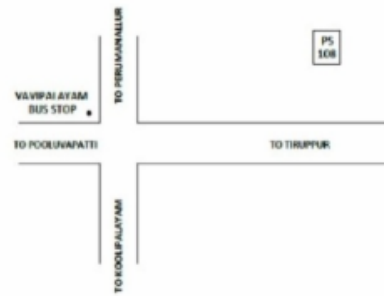

Polling Station Front View

ELEVATION

ELEVATION

Cad View

Key MAP View

Minimum Basic Facility Please (✓)	Water	Ramp	plug points	Toilet	Health Care
	✓	✓	✓	✓	✓

1 பெயர் : மூர்த்தி தந்தை பெயர்: கோவிந்தசாமி வீட்டு எண் : 1 வயது : 55 பாலினம் : ஆண்	XSS1060581 Photo is available	2 பெயர் : கல்யாணி கணவர் பெயர்: மூர்த்தி வீட்டு எண் : 1 வயது : 47 பாலினம் : பெண்	XSS1060599 Photo is available	3 பெயர் : செல்வி கணவர் பெயர்: சபரிநாதன் வீட்டு எண் : 1 வயது : 43 பாலினம் : பெண்	XSS0103911 Photo is available
4 பெயர் : ஜெயப்ரியா தங்கமுத்து கணவர் பெயர்: ஜெயப்ரியா ஆனந்தசெல்வம் வீட்டு எண் : 1-1/2-92 வயது : 34 பாலினம் : பெண்	XSS3263142 Photo is available	5 பெயர் : கன்னியம்மாள் கணவர் பெயர்: ரங்கசாமி வீட்டு எண் : 1-128 வயது : 74 பாலினம் : பெண்	GDR5689682 Photo is available	6 பெயர் : ராசப்பன் தந்தை பெயர்: பழனியப்பன் வீட்டு எண் : 1-191 வயது : 68 பாலினம் : ஆண்	XSS1609759 Photo is available
7 பெயர் : தேவி கணவர் பெயர்: ராசப்பன் வீட்டு எண் : 1-191 வயது : 59 பாலினம் : பெண்	XSS1609767 Photo is available	8 பெயர் : வாசுகி தந்தை பெயர்: கருப்புசாமி வீட்டு எண் : 1/191 வயது : 27 பாலினம் : பெண்	XSS2646248 Photo is available	9 பெயர் : வேலுமணி கணவர் பெயர்: துரைசாமி வீட்டு எண் : 1/191 கே வயது : 43 பாலினம் : பெண்	XSS2409712 Photo is available
10 பெயர் : ஈஸ்வரி தந்தை பெயர்: பொன்னுசாமி வீட்டு எண் : 1-193C வயது : 53 பாலினம் : ஆண்	XSS2346252 Photo is available	11 பெயர் : பிரபு தந்தை பெயர்: வெங்கடாசலம் வீட்டு எண் : 1/195 ஏ வயது : 35 பாலினம் : ஆண்	XSS0491746 Photo is available	12 பெயர் : ஜோதிமணி கணவர் பெயர்: ஈஸ்வரமூர்த்தி வீட்டு எண் : 1-251B வயது : 35 பாலினம் : பெண்	XSS1702067 Photo is available
13 பெயர் : சதீஷ் தந்தை பெயர்: ராஜேந்திரன் வீட்டு எண் : 1/252 ஏ5 வயது : 33 பாலினம் : ஆண்	XSS3877941 Photo is available	14 பெயர் : நவின் மணிகண்டன் ம தந்தை பெயர்: மந்திரி குமார் வீட்டு எண் : 1/259 ஸி வயது : 20 பாலினம் : ஆண்	XSS3746781 Photo is available	15 பெயர் : பாணுப்பிரியா தந்தை பெயர்: மாரிமுத்து வீட்டு எண் : 1-274 வயது : 27 பாலினம் : பெண்	XSS2496784 Photo is available
16 பெயர் : சரண்யா தந்தை பெயர்: கருப்புசாமி வீட்டு எண் : 1-281 வயது : 29 பாலினம் : பெண்	XSS2032266 Photo is available	17 பெயர் : ஹரி கிருஷ்ணன் தந்தை பெயர்: ரவி வீட்டு எண் : 1/286 வயது : 19 பாலினம் : ஆண்	XSS3807641 Photo is available	18 பெயர் : சுபாஷ்சந்தர் தந்தை பெயர்: பொன்னுசாமி வீட்டு எண் : 1/300 வயது : 31 பாலினம் : ஆண்	XSS3399888 Photo is available
19 பெயர் : காசியப்பன் தாயின் பெயர்: ராஜேஷ்வரி ராஜேஷ்வரி வீட்டு எண் : 1/385 வயது : 23 பாலினம் : ஆண்	XSS3521317 Photo is available	20 பெயர் : கிருபாகரன் தந்தை பெயர்: வெள்ளியங்கிரி வீட்டு எண் : 1/452 சி வயது : 29 பாலினம் : ஆண்	XSS2076602 Photo is available	S2 21 பெயர் : உஷா பீ தந்தை பெயர்: பழனிசாமி எம் வீட்டு எண் : 1/459 ஏ-1 வயது : 38 பாலினம் : பெண்	XSS3412459 Photo is available
22 பெயர் : துர்கா தேவி தந்தை பெயர்: ரவி வீட்டு எண் : 1/478 ம்4 வயது : 29 பாலினம் : பெண்	XSS3613684 Photo is available	23 பெயர் : சாந்தகுமார் தந்தை பெயர்: சேவகப்பெருமாள் வீட்டு எண் : 1/6 53 வயது : 20 பாலினம் : ஆண்	XSS3651361 Photo is available	24 பெயர் : அஸ்வின ரமேஷ் தந்தை பெயர்: ரமேஷ் வீட்டு எண் : 1/687 வயது : 21 பாலினம் : ஆண்	XSS3646973 Photo is available
25 பெயர் : மணி தந்தை பெயர்: கிருஷ்ணசாமி வீட்டு எண் : 1/715 பாரதி நகர் வயது : 53 பாலினம் : ஆண்	XSS3569928 Photo is available	26 பெயர் : ஜெயந்தி கணவர் பெயர்: மணி வீட்டு எண் : 1/715 பாரதி நகர் வயது : 50 பாலினம் : பெண்	XSS3566536 Photo is available	27 பெயர் : பவித்ரா தந்தை பெயர்: பழனிசாமி வீட்டு எண் : 1/771 பாரதி நகர் வயது : 22 பாலினம் : பெண்	XSS3513629 Photo is available
28 பெயர் : ஜெயலட்சுமி தந்தை பெயர்: ரங்கராஜ் வீட்டு எண் : 1/876 ஜீ வயது : 31 பாலினம் : பெண்	XSS3601077 Photo is available	29 பெயர் : தங்கவேல் தந்தை பெயர்: மணியம் வீட்டு எண் : 1/1074 வயது : 55 பாலினம் : ஆண்	XSS2737898 Photo is available	30 பெயர் : ஸ்வேதா த தந்தை பெயர்: தங்கவேல் வீட்டு எண் : 1/1074 வயது : 22 பாலினம் : பெண்	XSS3485208 Photo is available