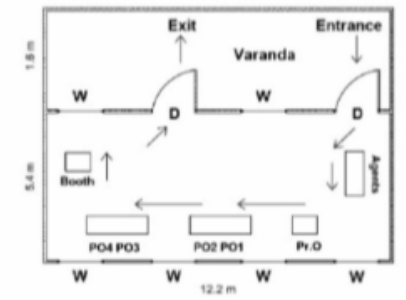

Polling Station Front View

ELEVATION

ELEVATION

Cad View

Key MAP View

Minimum Basic Facility Please (✓)	Water	Ramp	plug points	Toilet	Health Care
	✓	✓	✓	✓	✓

1 பெயர் : மூர்த்தி தந்தை பெயர்: கோவிந்தசாமி வீட்டு எண் : 1 வயது : 55 பாலினம் : ஆண்	XSS1060581 Photo is available	2 பெயர் : கல்யாணி கணவர் பெயர்: மூர்த்தி வீட்டு எண் : 1 வயது : 47 பாலினம் : பெண்	XSS1060599 Photo is available	3 பெயர் : செல்வி கணவர் பெயர்: சபரிநாதன் வீட்டு எண் : 1 வயது : 43 பாலினம் : பெண்	XSS0103911 Photo is available
4 பெயர் : ஜெயப்ரியா தங்கமுத்து கணவர் பெயர்: ஜெயப்ரியா ஆனந்தசெல்வம் வீட்டு எண் : 1-1/2-92 வயது : 34 பாலினம் : பெண்	XSS3263142 Photo is available	5 பெயர் : கன்னியம்மாள் கணவர் பெயர்: ரங்கசாமி வீட்டு எண் : 1-128 வயது : 74 பாலினம் : பெண்	GDR5689682 Photo is available	6 பெயர் : ராசப்பன் தந்தை பெயர்: பழனியப்பன் வீட்டு எண் : 1-191 வயது : 68 பாலினம் : ஆண்	XSS1609759 Photo is available
7 பெயர் : தேவி கணவர் பெயர்: ராசப்பன் வீட்டு எண் : 1-191 வயது : 59 பாலினம் : பெண்	XSS1609767 Photo is available	8 பெயர் : வாசுகி தந்தை பெயர்: கருப்புசாமி வீட்டு எண் : 1/191 வயது : 27 பாலினம் : பெண்	XSS2646248 Photo is available	9 பெயர் : வேலுமணி கணவர் பெயர்: துரைசாமி வீட்டு எண் : 1/191 கே வயது : 43 பாலினம் : பெண்	XSS2409712 Photo is available
10 பெயர் : ஈஸ்வரி தந்தை பெயர்: பொன்னுசாமி வீட்டு எண் : 1-193C வயது : 53 பாலினம் : ஆண்	XSS2346252 Photo is available	11 பெயர் : பிரபு தந்தை பெயர்: வெங்கடாசலம் வீட்டு எண் : 1/195 ஏ வயது : 35 பாலினம் : ஆண்	XSS0491746 Photo is available	12 பெயர் : ஜோதிமணி கணவர் பெயர்: ஈஸ்வரமூர்த்தி வீட்டு எண் : 1-251B வயது : 35 பாலினம் : பெண்	XSS1702067 Photo is available
13 பெயர் : சதீஷ் தந்தை பெயர்: ராஜேந்திரன் வீட்டு எண் : 1/252 ஏ5 வயது : 33 பாலினம் : ஆண்	XSS3877941 Photo is available	14 பெயர் : நவின் மணிகண்டன் ம தந்தை பெயர்: மந்திரி குமார் வீட்டு எண் : 1/259 ஸி வயது : 20 பாலினம் : ஆண்	XSS3746781 Photo is available	15 பெயர் : பாணுப்பிரியா தந்தை பெயர்: மாரிமுத்து வீட்டு எண் : 1-274 வயது : 27 பாலினம் : பெண்	XSS2496784 Photo is available
16 பெயர் : சரண்யா தந்தை பெயர்: கருப்புசாமி வீட்டு எண் : 1-281 வயது : 29 பாலினம் : பெண்	XSS2032266 Photo is available	17 பெயர் : ஹரி கிருஷ்ணன் தந்தை பெயர்: ரவி வீட்டு எண் : 1/286 வயது : 19 பாலினம் : ஆண்	XSS3807641 Photo is available	18 பெயர் : சுபாஷ்சந்தர் தந்தை பெயர்: பொன்னுசாமி வீட்டு எண் : 1/300 வயது : 31 பாலினம் : ஆண்	XSS3399888 Photo is available
19 பெயர் : காசியப்பன் தாயின் பெயர்: ராஜேஷ்வரி ராஜேஷ்வரி வீட்டு எண் : 1/385 வயது : 23 பாலினம் : ஆண்	XSS3521317 Photo is available	20 பெயர் : கிருபாகரன் தந்தை பெயர்: வெள்ளியங்கிரி வீட்டு எண் : 1/452 சி வயது : 29 பாலினம் : ஆண்	XSS2076602 Photo is available	S2 21 பெயர் : உஷா பீ தந்தை பெயர்: பழனிசாமி எம் வீட்டு எண் : 1/459 ஏ-1 வயது : 38 பாலினம் : பெண்	XSS3412459 Photo is available
22 பெயர் : துர்கா தேவி தந்தை பெயர்: ரவி வீட்டு எண் : 1/478 ம்4 வயது : 29 பாலினம் : பெண்	XSS3613684 Photo is available	23 பெயர் : சாந்தகுமார் தந்தை பெயர்: சேவகப்பெருமாள் வீட்டு எண் : 1/6 53 வயது : 20 பாலினம் : ஆண்	XSS3651361 Photo is available	24 பெயர் : அஸ்வின ரமேஷ் தந்தை பெயர்: ரமேஷ் வீட்டு எண் : 1/687 வயது : 21 பாலினம் : ஆண்	XSS3646973 Photo is available
25 பெயர் : மணி தந்தை பெயர்: கிருஷ்ணசாமி வீட்டு எண் : 1/715 பாரதி நகர் வயது : 53 பாலினம் : ஆண்	XSS3569928 Photo is available	26 பெயர் : ஜெயந்தி கணவர் பெயர்: மணி வீட்டு எண் : 1/715 பாரதி நகர் வயது : 50 பாலினம் : பெண்	XSS3566536 Photo is available	27 பெயர் : பவித்ரா தந்தை பெயர்: பழனிசாமி வீட்டு எண் : 1/771 பாரதி நகர் வயது : 22 பாலினம் : பெண்	XSS3513629 Photo is available
28 பெயர் : ஜெயலட்சுமி தந்தை பெயர்: ரங்கராஜ் வீட்டு எண் : 1/876 ஜீ வயது : 31 பாலினம் : பெண்	XSS3601077 Photo is available	29 பெயர் : தங்கவேல் தந்தை பெயர்: மணியம் வீட்டு எண் : 1/1074 வயது : 55 பாலினம் : ஆண்	XSS2737898 Photo is available	30 பெயர் : ஸ்வேதா த தந்தை பெயர்: தங்கவேல் வீட்டு எண் : 1/1074 வயது : 22 பாலினம் : பெண்	XSS3485208 Photo is available