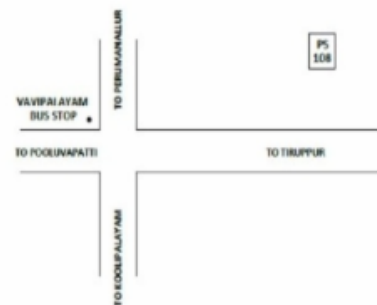

**Google Map View**

**Polling Station Building Front View**

**Polling Station Front View**

ELEVATION

ELEVATION

**Cad View**

**Key MAP View**

1 பெயர் : லோகநாயகி கணவர் பெயர் : ராஜேந்திரன் வீட்டு எண் : 1 வயது : 58 பாலினம் : பெண் Photo is available	XSS0146027	2 பெயர் : ராஜேஸ்வரி கணவர் பெயர் : மாரியப்பன் வீட்டு எண் : 1 வயது : 52 பாலினம் : பெண் Photo is available	XSS2133155	3 பெயர் : சரவணகுமார் தந்தை பெயர் : சிதம்பரம் வீட்டு எண் : 1 வயது : 48 பாலினம் : ஆண் Photo is available	XSS0555946
4 பெயர் : காளியம்மாள் கணவர் பெயர் : ஈஸ்வரன் வீட்டு எண் : 1 வயது : 48 பாலினம் : பெண் Photo is available	XSS0555854	5 பெயர் : கருப்பசாமி தந்தை பெயர் : நடராஜன் வீட்டு எண் : 1 வயது : 48 பாலினம் : ஆண் Photo is available	XSS0556019	6 பெயர் : சரஸ்வதி கணவர் பெயர் : கருப்பசாமி வீட்டு எண் : 1 வயது : 46 பாலினம் : பெண் Photo is available	XSS0556001
7 பெயர் : தங்கமுத்து தந்தை பெயர் : கொண்டப்பன் வீட்டு எண் : 1 வயது : 45 பாலினம் : ஆண் Photo is available	XSS0555979	8 பெயர் : நீலாவதி கணவர் பெயர் : பண்ணாரி வீட்டு எண் : 1 வயது : 44 பாலினம் : பெண் Photo is available	XSS0555995	9 பெயர் : மோகனசுந்தரம் தந்தை பெயர் : முக்கையசெட்டியார் வீட்டு எண் : 1 வயது : 44 பாலினம் : ஆண் Photo is available	XSS0555920
10 பெயர் : ராமலட்சுமி கணவர் பெயர் : மோகனசுந்தரம் வீட்டு எண் : 1 வயது : 43 பாலினம் : பெண் Photo is available	XSS0555938	11 பெயர் : சரஸ்வதி கணவர் பெயர் : பன்னீர்செல்வம் வீட்டு எண் : 1 வயது : 42 பாலினம் : பெண் Photo is available	XSS0555912	12 பெயர் : வடிவேல் தந்தை பெயர் : ஈஸ்வரன் வீட்டு எண் : 1 வயது : 40 பாலினம் : ஆண் Photo is available	XSS0555862
13 பெயர் : பூபதி இதரர் பெயர் : பூபதி வீட்டு எண் : 1 வயது : 40 பாலினம் : ஆண் Photo is available	XSS0555870	14 பெயர் : சர்மிளா கணவர் பெயர் : கொண்டப்பன் வீட்டு எண் : 1-1 வயது : 41 பாலினம் : பெண் Photo is available	XSS1250760	15 பெயர் : கோகிலா தந்தை பெயர் : ஜெயராமன் வீட்டு எண் : 1/19 வயது : 32 பாலினம் : பெண் Photo is available	XSS3904653
16 பெயர் : பூர்ணஸ்ரீ தந்தை பெயர் : மோகன் வீட்டு எண் : 1/146 வயது : 19 பாலினம் : பெண் Photo is available	XSS3822384	17 பெயர் : சேகர் தந்தை பெயர் : மாரியப்பன் வீட்டு எண் : 1-191 வயது : 43 பாலினம் : ஆண் Photo is available	XSS0691196	18 பெயர் : தேன்மொழி ச தந்தை பெயர் : முத்துசாமி ர வீட்டு எண் : 1/191 வயது : 35 பாலினம் : பெண் Photo is available	XSS3899895
19 பெயர் : லோகேஷ் தந்தை பெயர் : குமார் வீட்டு எண் : 1/191பி வயது : 21 பாலினம் : ஆண் Photo is available	XSS3824794	20 பெயர் : பாலாமணி கணவர் பெயர் : மாரிமுத்து வீட்டு எண் : 1-191g வயது : 40 பாலினம் : பெண் Photo is available	XSS1610518	21 பெயர் : துரைசாமி தந்தை பெயர் : பொன்னுசாமி செ வீட்டு எண் : 1/191கே வயது : 48 பாலினம் : ஆண் Photo is available	XSS3216033
22 பெயர் : பிரேம் குமார் தந்தை பெயர் : துரைசாமி வீட்டு எண் : 1/191கே வயது : 24 பாலினம் : ஆண் Photo is available	XSS3217429	23 பெயர் : பழனியப்பன் தந்தை பெயர் : பழனியப்பன் வீட்டு எண் : 1-224 வயது : 54 பாலினம் : ஆண் Photo is available	XSS0691410	24 பெயர் : மஞ்சளா கணவர் பெயர் : பழனியப்பன் வீட்டு எண் : 1-224 வயது : 46 பாலினம் : பெண் Photo is available	XSS0691402
25 பெயர் : கார்த்தீஸ்வரி தந்தை பெயர் : கணேசன் வீட்டு எண் : 1-260a வயது : 30 பாலினம் : பெண் Photo is available	XSS2234987	26 பெயர் : அழகப்பன் தந்தை பெயர் : கருப்பமூப்பன் வீட்டு எண் : 1/272 வயது : 65 பாலினம் : ஆண் Photo is available	XSS3546967	27 பெயர் : ஜோதிமணி கணவர் பெயர் : அழகப்பன் வீட்டு எண் : 1/272 வயது : 60 பாலினம் : பெண் Photo is available	XSS1250711
28 பெயர் : சண்முகம் தந்தை பெயர் : அழகப்பன் வீட்டு எண் : 1-272 வயது : 36 பாலினம் : ஆண் Photo is available	XSS1609924	29 பெயர் : ஆனந்தி தந்தை பெயர் : சண்முகம் வீட்டு எண் : 1-272 வயது : 30 பாலினம் : பெண் Photo is available	XSS2234920	30 பெயர் : தினகர் தந்தை பெயர் : பழனியப்பன் வீட்டு எண் : 1/278 வயது : 22 பாலினம் : ஆண் Photo is available	XSS3824810