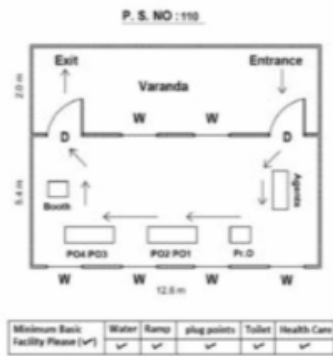

Cad View

Key MAP View