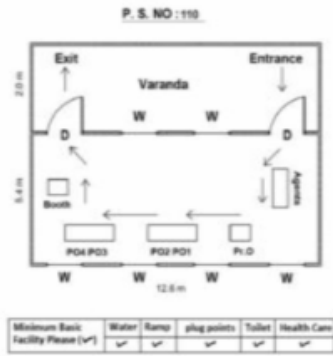

Cad View

Key MAP View