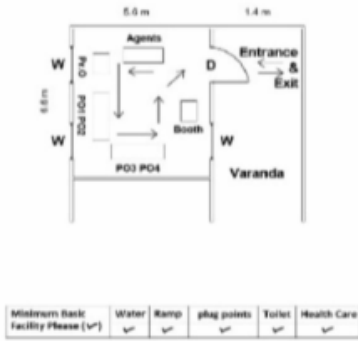

Google Map View

Polling Station Building Front View

Polling Station Front View

ELEVATION

ELEVATION

Cad View

Key MAP View

1 பெயர் : புனிதா கணவர் பெயர் : சண்முகம் வீட்டு எண் : 1 வயது : 53 பாலினம் : பெண்	XSS0162727 Photo is available	2 பெயர் : ஆச்சியம்மாள் கணவர் பெயர் : பழனிசாமி வீட்டு எண் : 1-7 வயது : 71 பாலினம் : பெண்	XSS2864478 Photo is available	3 பெயர் : செல்வி தாயின் பெயர் : முருகேஷ் வீட்டு எண் : 1-414C வயது : 44 பாலினம் : பெண்	GDR3315629 Photo is available
4 பெயர் : ராஜ்குமார் தந்தை பெயர் : சுப்பிரமணி வீட்டு எண் : 1/460 ஏ-5 வயது : 30 பாலினம் : ஆண்	XSS2557429 Photo is available	5 பெயர் : கௌதம் தந்தை பெயர் : சுப்பிரமணி வீட்டு எண் : 1/460 ஏ-5 வயது : 26 பாலினம் : ஆண்	XSS2557411 Photo is available	6 பெயர் : மணிகண்டன் தாயின் பெயர் : ராணி வீட்டு எண் : 1/674 வயது : 27 பாலினம் : ஆண்	XSS3571965 Photo is available
7 பெயர் : நவீன் தந்தை பெயர் : ஜகநாதன் வீட்டு எண் : 1/1509 வயது : 23 பாலினம் : ஆண்	XSS3346434 Photo is available	8 பெயர் : ருக்குமணி கணவர் பெயர் : சுசில் குமார் வீட்டு எண் : 3 வயது : 46 பாலினம் : பெண்	XSS1612050 Photo is available	9 பெயர் : ஜோதி பாசு தந்தை பெயர் : கருப்புசாமி வீட்டு எண் : 3/425 வயது : 25 பாலினம் : ஆண்	XSS3561396 Photo is available
10 பெயர் : ஜெகா தாயின் பெயர் : லட்சுமி வீட்டு எண் : 3/581 வயது : 22 பாலினம் : ஆண்	XSS3673886 Photo is available	11 பெயர் : மோனிஷா ஈ கணவர் பெயர் : தங்கராஜ் வீட்டு எண் : 3/594 வயது : 27 பாலினம் : பெண்	XSS3647070 Photo is available	12 பெயர் : நாகரத்தினம் கணவர் பெயர் : வெங்கடேஷன் வீட்டு எண் : 4/757 வயது : 45 பாலினம் : பெண்	XSS3682085 Photo is available
13 பெயர் : ஸ்ரீதேவி கணவர் பெயர் : திருமலை வீட்டு எண் : 5-15 வயது : 32 பாலினம் : பெண்	XSS2239135 Photo is available	14 பெயர் : அங்கம்மாள் கணவர் பெயர் : சின்னசாமி வீட்டு எண் : 6 வயது : 81 பாலினம் : பெண்	XSS1704402 Photo is available	15 பெயர் : ராமன் தந்தை பெயர் : பாட்டப்பன் வீட்டு எண் : 6 வயது : 55 பாலினம் : ஆண்	XSS2134468 Photo is available
16 பெயர் : கார்த்தி தந்தை பெயர் : ராஜேந்திரன் வீட்டு எண் : 6 வயது : 38 பாலினம் : ஆண்	XSS1704337 Photo is available	17 பெயர் : இளையராஜா தந்தை பெயர் : சுந்தரம் வீட்டு எண் : 6 வயது : 33 பாலினம் : ஆண்	XSS1704600 Photo is available	18 பெயர் : நாகலட்சுமி கணவர் பெயர் : ரஞ்சித் வீட்டு எண் : 6 வயது : 30 பாலினம் : பெண்	XSS1704428 Photo is available
19 பெயர் : தனிக்குமார் தந்தை பெயர் : செல்வகுமார் வீட்டு எண் : 6 வயது : 29 பாலினம் : ஆண்	XSS1704212 Photo is available	# 20 பெயர் : சந்தியா ரவி தந்தை பெயர் : ரவி வீட்டு எண் : 6 வயது : 31 பாலினம் : பெண்	XSS1704055 Photo is available	21 பெயர் : ரஞ்சிதா கணவர் பெயர் : கார்த்திக் வீட்டு எண் : 6- வயது : 33 பாலினம் : பெண்	XSS1704121 Photo is available
22 பெயர் : தமிழ்ச்செல்வி கணவர் பெயர் : யுவராஜ் வீட்டு எண் : 6-1 வயது : 35 பாலினம் : பெண்	XSS1704352 Photo is available	23 பெயர் : கொண்டாத்தாள் சு தந்தை பெயர் : சுசில்குமார் சி வீட்டு எண் : 6/3 வயது : 21 பாலினம் : பெண்	XSS3750338 Photo is available	24 பெயர் : வாணிபுரி தந்தை பெயர் : மாரிமுத்து வீட்டு எண் : 6/3 வயது : 21 பாலினம் : பெண்	XSS3817244 Photo is available
25 பெயர் : கல்பனா தந்தை பெயர் : நாகராஜ் வீட்டு எண் : 6/3ஏ வயது : 28 பாலினம் : பெண்	XSS2239838 Photo is available	26 பெயர் : சபரிமணிகண்டன் தந்தை பெயர் : முருகேசன் வீட்டு எண் : 6-5 வயது : 30 பாலினம் : ஆண்	XSS1704782 Photo is available	# 27 பெயர் : ரஞ்சித் பி தந்தை பெயர் : பாஸ்கர் வீட்டு எண் : 6-8A வயது : 37 பாலினம் : ஆண்	XSS1704543 Photo is available
28 பெயர் : கணேஷ் தந்தை பெயர் : நாச்சிமுத்து வீட்டு எண் : 6-8c வயது : 52 பாலினம் : ஆண்	XSS2134534 Photo is available	29 பெயர் : சாஸ்தா தந்தை பெயர் : செல்வராஜ் வீட்டு எண் : 6/10ஏ வயது : 36 பாலினம் : ஆண்	XSS3670635 Photo is available	30 பெயர் : காளிமுத்து தந்தை பெயர் : வேட்டைநாயக்கர் வீட்டு எண் : 6-11 வயது : 69 பாலினம் : ஆண்	GDR2613545 Photo is available