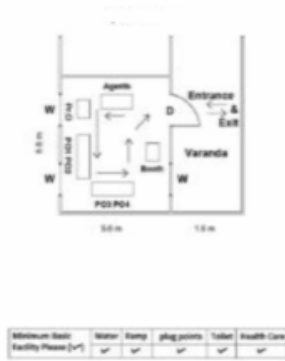

Google Map View

Polling Station Building Front View

Polling Station Front View

ELEVATION

ELEVATION

Cad View

Key MAP View

1	XSS1706225	பெயர் : பிரியங்கா தந்தை பெயர்: சண்முகம் வீட்டு எண் : 1 வயது : 35 பாலினம் : பெண்	Photo is available	2	XSS3738598	பெயர் : கோபிகா தந்தை பெயர்: சங்கர் வீட்டு எண் : 1 வயது : 20 பாலினம் : பெண்	Photo is available	3	XSS3772233	பெயர் : சரவணன் மாணிக்கம் தந்தை பெயர்: மாணிக்கம் வீட்டு எண் : 1/908-3ஏ வயது : 22 பாலினம் : ஆண்	Photo is available
4	WRK0115378	பெயர் : மயில்தாய் கணவர் பெயர்: தங்கவேல் வீட்டு எண் : 1/921,திரு சுருவாயுரப்பந் நகர் வயது : 56 பாலினம் : பெண்	Photo is available	5	WDZ0597286	பெயர் : சத்தியா தந்தை பெயர்: ஆண்டிசாமி வீட்டு எண் : 1/921,திரு சுருவாயுரப்பந் நகர் வயது : 36 பாலினம் : பெண்	Photo is available	6	WRK0118679	பெயர் : ஜெயமுத்து தந்தை பெயர்: தங்கவேல் வீட்டு எண் : 1/921,திரு சுருவாயுரப்பந் நகர் வயது : 36 பாலினம் : ஆண்	Photo is available
7	XSS0707711	பெயர் : சித்ரா கணவர் பெயர்: தனராஜ் வீட்டு எண் : 1/1900 ஏ 14 வயது : 61 பாலினம் : பெண்	Photo is available	8	XSS1706159	பெயர் : கனிமொழி கணவர் பெயர்: மணிகண்டன் வீட்டு எண் : 1/1969 வயது : 41 பாலினம் : பெண்	Photo is available	9	XSS0776336	பெயர் : முத்துக்குமார் தந்தை பெயர்: சுப்பிரமணி வீட்டு எண் : 1/2060 வயது : 50 பாலினம் : ஆண்	Photo is available
S 10	XSS0777771	பெயர் : காயத்திரி கணவர் பெயர்: முத்துக்குமார் வீட்டு எண் : 1/2060 வயது : 40 பாலினம் : பெண்	Photo is available	11	XSS3528528	பெயர் : ஜாய் பிரீத்தி கணவர் பெயர்: உதயகுமார் வீட்டு எண் : 1ஏ வயது : 28 பாலினம் : பெண்	Photo is available	12	XSS3749983	பெயர் : கனநாதன் மோ தந்தை பெயர்: மோகன்ராஜ் வீட்டு எண் : 1,என் குருவாயுரப்பன் நகர் வயது : 20 பாலினம் : ஆண்	Photo is available
13	XSS2134856	பெயர் : பழனிச்சாமி தந்தை பெயர்: சென்னியப்ப நாடார் வீட்டு எண் : 6 வயது : 61 பாலினம் : ஆண்	Photo is available	14	XSS0777052	பெயர் : சாவித்திரி கணவர் பெயர்: நாகராஜன் வீட்டு எண் : 6-3b வயது : 53 பாலினம் : பெண்	Photo is available	15	XSS0777060	பெயர் : மதன் தந்தை பெயர்: நாகராஜன் வீட்டு எண் : 6-3b வயது : 36 பாலினம் : ஆண்	Photo is available
16	XSS2035707	பெயர் : சரண்யா தந்தை பெயர்: கணேஷ் வீட்டு எண் : 6-8C வயது : 28 பாலினம் : பெண்	Photo is available	17	XSS3179710	பெயர் : முத்துசபாஷ் தந்தை பெயர்: ஹரிச்சந்திரன் வீட்டு எண் : 6/15ஏ வயது : 25 பாலினம் : ஆண்	Photo is available	#2 18	XSS1473552	பெயர் : பிரேமா மணிகண்டன் கணவர் பெயர்: மணிகண்டன் வீட்டு எண் : 6-39 வயது : 35 பாலினம் : பெண்	Photo is available
S 19	XSS2239762	பெயர் : ரஜினி தந்தை பெயர்: பழனிச்சாமி வீட்டு எண் : 6-10 வயது : 49 பாலினம் : ஆண்	Photo is available	S2 20	XSS1062009	பெயர் : ஹரிஷ்குமார் தந்தை பெயர்: நடராஜ் வீட்டு எண் : 6-120 வயது : 37 பாலினம் : ஆண்	Photo is available	21	XSS1061993	பெயர் : தினேஷ்பாபு தந்தை பெயர்: நடராஜ் வீட்டு எண் : 6-120 வயது : 34 பாலினம் : ஆண்	Photo is available
22	XSS1576909	பெயர் : செல்வராஜ் தந்தை பெயர்: நடராஜ் வீட்டு எண் : 6-122-D1 வயது : 57 பாலினம் : ஆண்	Photo is available	23	XSS1473461	பெயர் : முருகேசன் தந்தை பெயர்: வெங்கடேஷ் வீட்டு எண் : 6-127 வயது : 45 பாலினம் : ஆண்	Photo is available	24	WJP0998872	பெயர் : மதிவாணன் தந்தை பெயர்: உதயவாணசெல்வன் வீட்டு எண் : 6/152 வயது : 38 பாலினம் : ஆண்	Photo is available
25	XSS2739878	பெயர் : சிவரஞ்சனி கணவர் பெயர்: மதிவாணன் வீட்டு எண் : 6/152 வயது : 34 பாலினம் : பெண்	Photo is available	26	XSS2239747	பெயர் : இந்துமதி தந்தை பெயர்: ராமசாமி வீட்டு எண் : 6-154 வயது : 35 பாலினம் : பெண்	Photo is available	27	XSS2737484	பெயர் : செய்யது ரஹ்மதுல்லா தந்தை பெயர்: செய்யது ரஹ்மதுல்லா கஜா வீட்டு எண் : 6/184 வயது : 39 பாலினம் : ஆண்	Photo is available
28	XSS2239770	பெயர் : மஞ்சளா கணவர் பெயர்: கஜேந்திரன் வீட்டு எண் : 6-185A வயது : 38 பாலினம் : பெண்	Photo is available	29	XSS1473685	பெயர் : இளையராஜா தந்தை பெயர்: ரங்கசாமி வீட்டு எண் : 6-192 வயது : 39 பாலினம் : ஆண்	Photo is available	30	XSS0151951	பெயர் : சத்தியசீலன் தந்தை பெயர்: வாலீசன் வீட்டு எண் : 6-193 வயது : 38 பாலினம் : ஆண்	Photo is available