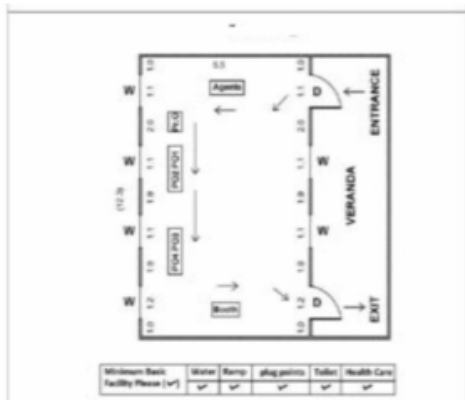

Google Map View

Polling Station Building Front View

Polling Station Front View

Cad View

Key MAP View

1 பெயர் : விஜய்சாந்தி தந்தை பெயர்: பழனிச்சாமி வீட்டு எண் : 1-41 வயது : 46 பாலினம் : பெண் Photo is available	GDR1954569	2 பெயர் : தங்கமணி கணவர் பெயர்: சுப்ரமணியன் வீட்டு எண் : 1-55 வயது : 41 பாலினம் : பெண் Photo is available	XSS1992155	3 பெயர் : மாராத்தான் கணவர் பெயர்: ஆறுமுகம் வீட்டு எண் : 1-57 வயது : 49 பாலினம் : பெண் Photo is available	GDR2578961
4 பெயர் : சாவித்திரி கணவர் பெயர்: தங்கவேல் வீட்டு எண் : 1-60 வயது : 42 பாலினம் : பெண் Photo is available	XSS1148048	5 பெயர் : சோனா கணவர் பெயர்: சண்முகநாதன் வீட்டு எண் : 1-71 வயது : 45 பாலினம் : பெண் Photo is available	XSS2394419	6 பெயர் : பூபதி கணவர் பெயர்: தங்கராசு வீட்டு எண் : 1/75-26 வயது : 56 பாலினம் : பெண் Photo is available	XSS0927848
7 பெயர் : சுப்ரமணி தந்தை பெயர்: பொன்னுச்சாமி வீட்டு எண் : 1-86 வயது : 51 பாலினம் : ஆண் Photo is available	GDR3360393	8 பெயர் : முத்துக்குமார் கி தந்தை பெயர்: கிட்டான் வீட்டு எண் : 1/186/77ஏ வயது : 43 பாலினம் : ஆண் Photo is available	XSS3723053	9 பெயர் : சத்யா தந்தை பெயர்: கோவிந்தராஜ் வீட்டு எண் : 2-18 வயது : 35 பாலினம் : பெண் Photo is available	XSS2493070
10 பெயர் : ராமேஸ்வரி கணவர் பெயர்: சுப்பிரமணி வீட்டு எண் : 2-25 வயது : 45 பாலினம் : பெண் Photo is available	GDR3360344	11 பெயர் : கதிரேசன் தந்தை பெயர்: நமச்சிவாயம் வீட்டு எண் : 2-32 வயது : 59 பாலினம் : ஆண் Photo is available	XSS1629427	12 பெயர் : பெரியசாமி தந்தை பெயர்: துரைசாமி வீட்டு எண் : 2/32 வயது : 30 பாலினம் : ஆண் Photo is available	XSS2549434
13 பெயர் : ஆரான் தந்தை பெயர்: ராமன் வீட்டு எண் : 2-76 வயது : 66 பாலினம் : ஆண் Photo is available	XSS2788719	14 பெயர் : விஜயகுமார் தந்தை பெயர்: ஆறுமுகம் வீட்டு எண் : 2-110 வயது : 47 பாலினம் : ஆண் Photo is available	GDR3147188	15 பெயர் : மணி கணவர் பெயர்: விஜயகுமார் வீட்டு எண் : 2-110 வயது : 44 பாலினம் : பெண் Photo is available	GDR3360351
16 பெயர் : ஜெயந்தி கணவர் பெயர்: சந்திரசேகர் வீட்டு எண் : 2/117 வயது : 31 பாலினம் : பெண் Photo is available	XSS3590221	17 பெயர் : கலாமணி கணவர் பெயர்: ரத்தினசாமி வீட்டு எண் : 2-138 வயது : 47 பாலினம் : பெண் Photo is available	GDR2579613	18 பெயர் : முத்துசாமி தந்தை பெயர்: ராமசாமி வீட்டு எண் : 2-138 வயது : 46 பாலினம் : ஆண் Photo is available	GDR2579530
19 பெயர் : குமாரசாமி தந்தை பெயர்: ராமசாமி வீட்டு எண் : 2-138 வயது : 43 பாலினம் : ஆண் Photo is available	GDR2578862	20 பெயர் : சுப்பாத்தான் கணவர் பெயர்: சுப்ரமணி வீட்டு எண் : 2-140 வயது : 64 பாலினம் : பெண் Photo is available	XSS2788743	21 பெயர் : ராமாத்தான் கணவர் பெயர்: குப்புசாமி வீட்டு எண் : 2-141 வயது : 76 பாலினம் : பெண் Photo is available	XSS2788768
22 பெயர் : நர்மதாதேவி கணவர் பெயர்: செந்தில் வீட்டு எண் : 2-141 வயது : 41 பாலினம் : பெண் Photo is available	XSS1486919	23 பெயர் : கந்தசாமி தந்தை பெயர்: காளியப்பன் வீட்டு எண் : 2-142 வயது : 74 பாலினம் : ஆண் Photo is available	XSS2788776	24 பெயர் : ராமசாமி தந்தை பெயர்: ராமசாமி வீட்டு எண் : 2-144 வயது : 65 பாலினம் : ஆண் Photo is available	XSS2788818
25 பெயர் : பழனிச்சாமி தந்தை பெயர்: ராமசாமி வீட்டு எண் : 2-145 வயது : 62 பாலினம் : ஆண் Photo is available	XSS2788826	26 பெயர் : ராமசாமி தந்தை பெயர்: ராமசாமி வீட்டு எண் : 2-146 வயது : 70 பாலினம் : ஆண் Photo is available	XSS2788842	27 பெயர் : சுந்தரம்பாள் கணவர் பெயர்: கருப்புசாமி வீட்டு எண் : 2-147 வயது : 65 பாலினம் : பெண் Photo is available	XSS2788875
28 பெயர் : நாராயணசாமி தந்தை பெயர்: ரங்கசாமி வீட்டு எண் : 2-149 வயது : 85 பாலினம் : ஆண் Photo is available	XSS2788883	29 பெயர் : செல்லம்மாள் கணவர் பெயர்: நாராயணசாமி வீட்டு எண் : 2-149 வயது : 76 பாலினம் : பெண் Photo is available	XSS2788891	30 பெயர் : குமாரசாமி தந்தை பெயர்: நாராயணசாமி வீட்டு எண் : 2-149 வயது : 59 பாலினம் : ஆண் Photo is available	XSS2788909