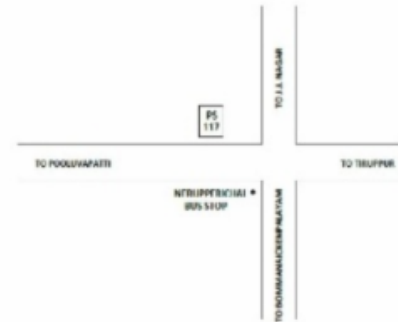

Cad View

Key MAP View