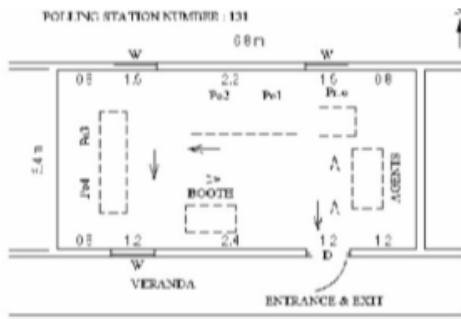

Google Map View

Polling Station Building Front View

Polling Station Front View

Cad View

Key MAP View

Minimum Basic Facility (Metc)	Water	Ramp	Flag Point	Toilet	Health Care
	✓	✓	✓	✓	✓

1	XSS3531597	பெயர் : பாலாமணி தந்தை பெயர்: மாகாளி வீட்டு எண் : 1 வயது : 26 பாலினம் : பெண்	Photo is available	2	XSS0154104	பெயர் : ஜோதி தந்தை பெயர்: ராசப்பன் வீட்டு எண் : 1/4ஏ வயது : 43 பாலினம் : ஆண்	Photo is available	3	XSS3839404	பெயர் : மகேஸ்வரி தி தந்தை பெயர்: திருமுருகன் ப வீட்டு எண் : 1/14 வயது : 19 பாலினம் : ஆண்	Photo is available
4	XSS3254794	பெயர் : சந்தியா தந்தை பெயர்: முருகன் வீட்டு எண் : 1/19 வயது : 25 பாலினம் : பெண்	Photo is available	5	XSS3616729	பெயர் : அரவிந்த ஆர கே தந்தை பெயர்: ராஜேந்தரன் பீ வீட்டு எண் : 1/19 வயது : 20 பாலினம் : ஆண்	Photo is available	6	XSS0561134	பெயர் : சத்தியபிரியா தந்தை பெயர்: முருகன் வீட்டு எண் : 1/21-68 வயது : 39 பாலினம் : பெண்	Photo is available
7	XSS3554706	பெயர் : மாதவன் மு தந்தை பெயர்: முத்துபாண்டி வீட்டு எண் : 1/21-68 வயது : 22 பாலினம் : ஆண்	Photo is available	8	XSS3521523	பெயர் : கோவிந்தசாமி தந்தை பெயர்: சுப்பண்ணகவுண்டர் வீட்டு எண் : 1/26 ஏ வயது : 61 பாலினம் : ஆண்	Photo is available	9	XSS3702883	பெயர் : பிரசாந்த் தந்தை பெயர்: சுப்பிரமணியம் வீட்டு எண் : 1/47-4ஏ வயது : 29 பாலினம் : ஆண்	Photo is available
10	XSS3702859	பெயர் : கார்த்திக் தந்தை பெயர்: சுப்பிரமணியம் வீட்டு எண் : 1/47-4ஏ வயது : 28 பாலினம் : ஆண்	Photo is available	11	XSS2722668	பெயர் : கிரிஷ்ணவேணி கணவர் பெயர்: மாரிமுத்து வீட்டு எண் : 1/50 ஏ, வயது : 43 பாலினம் : பெண்	Photo is available	12	XSS3762390	பெயர் : செந்தில் நரேஷ் தந்தை பெயர்: ரத்னகுமார் வீட்டு எண் : 1/51 ர் வயது : 20 பாலினம் : ஆண்	Photo is available
13	XSS3516754	பெயர் : ஞானசேகரன் தந்தை பெயர்: சண்முகம் வீட்டு எண் : 1/66 பி3 வயது : 39 பாலினம் : ஆண்	Photo is available	14	XSS3598414	பெயர் : புவேளஸ்வரி த கணவர் பெயர்: ஞானசேகரன் வீட்டு எண் : 1/66/பி 3 வயது : 34 பாலினம் : பெண்	Photo is available	15	ZBK0834994	பெயர் : அழகர் தந்தை பெயர்: காளியப்பன் வீட்டு எண் : 1/101 வயது : 35 பாலினம் : ஆண்	Photo is available
16	SBW1525385	பெயர் : பிரியா கணவர் பெயர்: அழகர் வீட்டு எண் : 1/101 வயது : 35 பாலினம் : பெண்	Photo is available	17	SMP0707075	பெயர் : ஜெயா கணவர் பெயர்: ஜெயபாண்டியன் வீட்டு எண் : 1/167 வயது : 57 பாலினம் : பெண்	Photo is available	18	XSS3292059	பெயர் : மகேந்திரன் தந்தை பெயர்: லோகநாதன் வீட்டு எண் : 1/173ஏ வயது : 24 பாலினம் : ஆண்	Photo is available
19	XSS3748571	பெயர் : ராஜேந்தரன் லோகநாதன் தந்தை பெயர்: லோகநாதன் வீட்டு எண் : 1/173 ஏ 3 வடக்கு தோட்டம் வயது : 22 பாலினம் : ஆண்	Photo is available	20	XSS3748613	பெயர் : கஜேந்திரன் லோகநாதன் தந்தை பெயர்: லோகநாதன் வீட்டு எண் : 1/173ஏ 3 வடக்கு தோட்டம் வயது : 20 பாலினம் : ஆண்	Photo is available	21	XSS3717964	பெயர் : திஷ்ணு தர்ஷன் கோச தந்தை பெயர்: சரவணன் கோ வீட்டு எண் : 1/173 பி,வடக்கு தோட்டம் வயது : 20 பாலினம் : ஆண்	Photo is available
22	XSS0155143	பெயர் : சாந்தாமணி கணவர் பெயர்: சுப்பிரமணியம் வீட்டு எண் : 1/173,வடக்கு தோட்டம் வயது : 60 பாலினம் : பெண்	Photo is available	23	XSS3706900	பெயர் : கண்ணம்மாள் கணவர் பெயர்: சிவலிங்கம் வீட்டு எண் : 1/176,எஸ்,85,சிடி கார்டன் வயது : 70 பாலினம் : பெண்	Photo is available	24	XSS3345527	பெயர் : ஜனனி தந்தை பெயர்: குருசாமி வீட்டு எண் : 1/201 ஏஃப வயது : 29 பாலினம் : பெண்	Photo is available
25	CCN2716413	பெயர் : மாசிலாமணி கணவர் பெயர்: ஈஸ்வரமுர்த்தி வீட்டு எண் : 1/206 வயது : 43 பாலினம் : பெண்	Photo is available	26	XSS3900081	பெயர் : வேல்கனி கணவர் பெயர்: பட்டு ராஜா வீட்டு எண் : 1/217 -6ஏ வயது : 40 பாலினம் : பெண்	Photo is available	27	DHH6139885	பெயர் : ரங்கராஜ் தந்தை பெயர்: நாராயணசாமி வீட்டு எண் : 1/227 எரி2 வயது : 75 பாலினம் : ஆண்	Photo is available
28	WRK0019869	பெயர் : ரங்கம்மாள் கணவர் பெயர்: ரங்கராஜ் வீட்டு எண் : 1/227 சி2 வயது : 48 பாலினம் : பெண்	Photo is available	29	XSS1869270	பெயர் : செளடேஸ்வரி கணவர் பெயர்: முத்து வீட்டு எண் : 1 252 ஏ6 வயது : 33 பாலினம் : பெண்	Photo is available	30	XSS3596533	பெயர் : காவியபிரபா தந்தை பெயர்: பழனிசாமி வீட்டு எண் : 1/254 ஏ வயது : 21 பாலினம் : பெண்	Photo is available