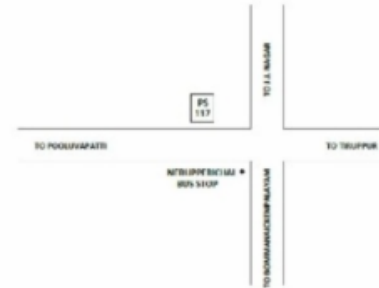

Google Map View

Polling Station Building Front View

Polling Station Front View

Cad View

Key MAP View

Minimum Basic Facility (Metc)	Water	Ramp	Flag Point	Toilet	Health Care
	✓	✓	✓	✓	✓

1	XSS3531597	பெயர் : பாலாமணி தந்தை பெயர்: மாகாளி வீட்டு எண் : 1 வயது : 26 பாலினம் : பெண்	Photo is available	2	XSS0154104	பெயர் : ஜோதி தந்தை பெயர்: ராசப்பன் வீட்டு எண் : 1/4ஏ வயது : 43 பாலினம் : ஆண்	Photo is available	3	XSS3839404	பெயர் : மகேஸ்வரி தி தந்தை பெயர்: திருமுருகன் ப வீட்டு எண் : 1/14 வயது : 19 பாலினம் : ஆண்	Photo is available
4	XSS3254794	பெயர் : சந்தியா தந்தை பெயர்: முருகன் வீட்டு எண் : 1/19 வயது : 25 பாலினம் : பெண்	Photo is available	5	XSS3616729	பெயர் : அரவிந்த ஆர கே தந்தை பெயர்: ராஜேந்தரன் பீ வீட்டு எண் : 1/19 வயது : 20 பாலினம் : ஆண்	Photo is available	6	XSS0561134	பெயர் : சத்தியபிரியா தந்தை பெயர்: முருகன் வீட்டு எண் : 1/21-68 வயது : 39 பாலினம் : பெண்	Photo is available
7	XSS3554706	பெயர் : மாதவன் மு தந்தை பெயர்: முத்துபாண்டி வீட்டு எண் : 1/21-68 வயது : 22 பாலினம் : ஆண்	Photo is available	8	XSS3521523	பெயர் : கோவிந்தசாமி தந்தை பெயர்: சுப்பண்ணகவுண்டர் வீட்டு எண் : 1/26 ஏ வயது : 61 பாலினம் : ஆண்	Photo is available	9	XSS3702883	பெயர் : பிரசாந்த் தந்தை பெயர்: சுப்பிரமணியம் வீட்டு எண் : 1/47-4ஏ வயது : 29 பாலினம் : ஆண்	Photo is available
10	XSS3702859	பெயர் : கார்த்திக் தந்தை பெயர்: சுப்பிரமணியம் வீட்டு எண் : 1/47-4ஏ வயது : 28 பாலினம் : ஆண்	Photo is available	11	XSS2722668	பெயர் : கிரிஷ்ணவேணி கணவர் பெயர்: மாரிமுத்து வீட்டு எண் : 1/50 ஏ, வயது : 43 பாலினம் : பெண்	Photo is available	12	XSS3762390	பெயர் : செந்தில் நரேஷ் தந்தை பெயர்: ரத்னகுமார் வீட்டு எண் : 1/51 ர் வயது : 20 பாலினம் : ஆண்	Photo is available
13	XSS3516754	பெயர் : ஞானசேகரன் தந்தை பெயர்: சண்முகம் வீட்டு எண் : 1/66 பி3 வயது : 39 பாலினம் : ஆண்	Photo is available	14	XSS3598414	பெயர் : புவேளஸ்வரி த கணவர் பெயர்: ஞானசேகரன் வீட்டு எண் : 1/66/பி 3 வயது : 34 பாலினம் : பெண்	Photo is available	15	ZBK0834994	பெயர் : அழகர் தந்தை பெயர்: காளியப்பன் வீட்டு எண் : 1/101 வயது : 35 பாலினம் : ஆண்	Photo is available
16	SBW1525385	பெயர் : பிரியா கணவர் பெயர்: அழகர் வீட்டு எண் : 1/101 வயது : 35 பாலினம் : பெண்	Photo is available	17	SMP0707075	பெயர் : ஜெயா கணவர் பெயர்: ஜெயபாண்டியன் வீட்டு எண் : 1/167 வயது : 57 பாலினம் : பெண்	Photo is available	18	XSS3292059	பெயர் : மகேந்திரன் தந்தை பெயர்: லோகநாதன் வீட்டு எண் : 1/173ஏ வயது : 24 பாலினம் : ஆண்	Photo is available
19	XSS3748571	பெயர் : ராஜேந்தரன் லோகநாதன் தந்தை பெயர்: லோகநாதன் வீட்டு எண் : 1/173 ஏ 3 வடக்கு தோட்டம் வயது : 22 பாலினம் : ஆண்	Photo is available	20	XSS3748613	பெயர் : கஜேந்திரன் லோகநாதன் தந்தை பெயர்: லோகநாதன் வீட்டு எண் : 1/173ஏ 3 வடக்கு தோட்டம் வயது : 20 பாலினம் : ஆண்	Photo is available	21	XSS3717964	பெயர் : திஷ்ணு தர்ஷன் கோச தந்தை பெயர்: சரவணன் கோ வீட்டு எண் : 1/173 பி,வடக்கு தோட்டம் வயது : 20 பாலினம் : ஆண்	Photo is available
22	XSS0155143	பெயர் : சாந்தாமணி கணவர் பெயர்: சுப்பிரமணியம் வீட்டு எண் : 1/173,வடக்கு தோட்டம் வயது : 60 பாலினம் : பெண்	Photo is available	23	XSS3706900	பெயர் : கண்ணம்மாள் கணவர் பெயர்: சிவலிங்கம் வீட்டு எண் : 1/176,எஸ்,85,சிடி கார்டன் வயது : 70 பாலினம் : பெண்	Photo is available	24	XSS3345527	பெயர் : ஜனனி தந்தை பெயர்: குருசாமி வீட்டு எண் : 1/201 ஏஃப வயது : 29 பாலினம் : பெண்	Photo is available
25	CCN2716413	பெயர் : மாசிலாமணி கணவர் பெயர்: ஈஸ்வரமுர்த்தி வீட்டு எண் : 1/206 வயது : 43 பாலினம் : பெண்	Photo is available	26	XSS3900081	பெயர் : வேல்கனி கணவர் பெயர்: பட்டு ராஜா வீட்டு எண் : 1/217 -6ஏ வயது : 40 பாலினம் : பெண்	Photo is available	27	DHH6139885	பெயர் : ரங்கராஜ் தந்தை பெயர்: நாராயணசாமி வீட்டு எண் : 1/227 எரி2 வயது : 75 பாலினம் : ஆண்	Photo is available
28	WRK0019869	பெயர் : ரங்கம்மாள் கணவர் பெயர்: ரங்கராஜ் வீட்டு எண் : 1/227 சி2 வயது : 48 பாலினம் : பெண்	Photo is available	29	XSS1869270	பெயர் : செளடேஸ்வரி கணவர் பெயர்: முத்து வீட்டு எண் : 1 252 ஏ6 வயது : 33 பாலினம் : பெண்	Photo is available	30	XSS3596533	பெயர் : காவியபிரபா தந்தை பெயர்: பழனிசாமி வீட்டு எண் : 1/254 ஏ வயது : 21 பாலினம் : பெண்	Photo is available