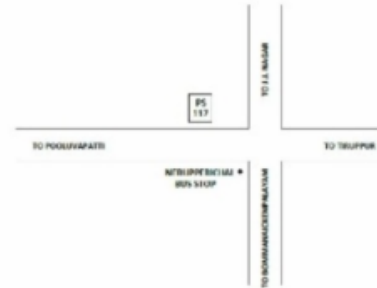

Google Map View

Polling Station Building Front View

Polling Station Front View

Cad View

Key MAP View

Minimum Basic Facility (MBCF)	Water	Ramp	Flag Point	Toilet	Health Care
	✓	✓	✓	✓	✓

1	XSS0779439	பெயர் : நீலாவதி கணவர் பெயர்: நடராஜன் வீட்டு எண் : 60 வயது : 60 பாலினம் : பெண்	Photo is available	2	XSS0779447	பெயர் : புவனேஸ்வரன் தந்தை பெயர்: நடராஜ் வீட்டு எண் : 60 வயது : 47 பாலினம் : ஆண்	Photo is available	3	XSS2240794	பெயர் : நதியா பானு தாயின் பெயர்: பிச்சையம்மாள் வீட்டு எண் : 67-6 வயது : 30 பாலினம் : பெண்	Photo is available
4	XSS0154641	பெயர் : ரமீஜாபானு தந்தை பெயர்: முகமது அலி வீட்டு எண் : 89B வயது : 43 பாலினம் : பெண்	Photo is available	5	XSS1876150	பெயர் : முருகு மணிகடன் தந்தை பெயர்: வெற்றி வேல் வீட்டு எண் : 95 வயது : 42 பாலினம் : ஆண்	Photo is available	6	XSS3912375	பெயர் : ஜயாஹரி தந்தை பெயர்: ரங்கராஜன் வீட்டு எண் : 104,ஸ்வாதி நிவாஸ் வயது : 21 பாலினம் : ஆண்	Photo is available
7	XSS1263623	பெயர் : சிவபிரகாஷ் தந்தை பெயர்: சிவலிங்கம் வீட்டு எண் : 108 வயது : 43 பாலினம் : ஆண்	Photo is available	8	XSS1262682	பெயர் : சமதி கணவர் பெயர்: லோகநாதன் வீட்டு எண் : 113 வயது : 39 பாலினம் : பெண்	Photo is available	9	XSS1261387	பெயர் : மாரியம்மாள் கணவர் பெயர்: முனியப்பன் வீட்டு எண் : 115 வயது : 44 பாலினம் : பெண்	Photo is available
10	XSS1260801	பெயர் : ரேவதி கணவர் பெயர்: சரவணன் வீட்டு எண் : 117 வயது : 35 பாலினம் : பெண்	Photo is available	11	XSS0276600	பெயர் : ஓம்பிரகாஷ் தந்தை பெயர்: ராமலிங்கம் வீட்டு எண் : 118/1-17 வயது : 66 பாலினம் : ஆண்	Photo is available	12	XSS0276543	பெயர் : சூரியகலா கணவர் பெயர்: ஓம்பிரகாஷ் வீட்டு எண் : 118/1-17 வயது : 62 பாலினம் : பெண்	Photo is available
13	XSS1260751	பெயர் : தங்கமணி கணவர் பெயர்: ஆறுச்சாமி வீட்டு எண் : 132 வயது : 46 பாலினம் : பெண்	Photo is available	14	XSS1708924	பெயர் : அல்ஃபாபேன்படேல் தந்தை பெயர்: காமலிபாயபடேல் வீட்டு எண் : 146 வயது : 32 பாலினம் : பெண்	Photo is available	15	XSS1708932	பெயர் : நிஷா தந்தை பெயர்: காமலிபாயபடேல் வீட்டு எண் : 146 வயது : 30 பாலினம் : பெண்	Photo is available
16	XSS1263904	பெயர் : பானுமதி கணவர் பெயர்: கருப்புசாமி வீட்டு எண் : 157 வயது : 39 பாலினம் : பெண்	Photo is available	17	WDZ2060028	பெயர் : ரஹம்மேத்நிஸா கணவர் பெயர்: க்ஹஜமொய்தீன் வீட்டு எண் : 161 வயது : 51 பாலினம் : பெண்	Photo is available	18	XSS2241149	பெயர் : கண்ணன் தந்தை பெயர்: கலியமூர்த்தி வீட்டு எண் : 169 வயது : 59 பாலினம் : ஆண்	Photo is available
19	XSS1261684	பெயர் : செல்வராஜ் தந்தை பெயர்: மருதமுத்து வீட்டு எண் : 171 வயது : 55 பாலினம் : ஆண்	Photo is available	20	XSS2037943	பெயர் : சேவியர் தந்தை பெயர்: செல்வராஜ் வீட்டு எண் : 174-1 வயது : 64 பாலினம் : ஆண்	Photo is available	21	XSS2544831	பெயர் : மௌனிகா தந்தை பெயர்: சுப்பிரமணி வீட்டு எண் : 180A/509 வயது : 31 பாலினம் : பெண்	Photo is available
22	XSS2544948	பெயர் : மோகன்ராஜ் தந்தை பெயர்: சுப்பிரமணி வீட்டு எண் : 180A/509 வயது : 26 பாலினம் : ஆண்	Photo is available	23	XSS1613686	பெயர் : தனலட்சுமி தந்தை பெயர்: பிரகாஷ் வீட்டு எண் : 182-1 வயது : 48 பாலினம் : பெண்	Photo is available	24	XSS1327931	பெயர் : அழகர்சாமி தந்தை பெயர்: ஆறுமுகம் வீட்டு எண் : 195 வயது : 73 பாலினம் : ஆண்	Photo is available
25	XSS1327949	பெயர் : ஈஸ்வரி கணவர் பெயர்: ஆழகர்சாமி வீட்டு எண் : 195 வயது : 61 பாலினம் : பெண்	Photo is available	26	XSS1262146	பெயர் : தமிழ்ச்செல்வி கணவர் பெயர்: வெங்கடாசலம் வீட்டு எண் : 195 வயது : 59 பாலினம் : பெண்	Photo is available	27	XSS0558999	பெயர் : லட்சுமி கணவர் பெயர்: கோவிந்தராஜ் வீட்டு எண் : 215A வயது : 41 பாலினம் : பெண்	Photo is available
28	XSS0750968	பெயர் : மணவாளன் தந்தை பெயர்: பாலகிருஷ்ணன் வீட்டு எண் : 221 வயது : 39 பாலினம் : ஆண்	Photo is available	29	XSS3749850	பெயர் : பிரேம்ராஜ் அ தந்தை பெயர்: அய்யாசாமி வீட்டு எண் : 247/171 வயது : 29 பாலினம் : ஆண்	Photo is available	30	XSS1261403	பெயர் : தியாகராஜன் தந்தை பெயர்: நாச்சிமுத்து வீட்டு எண் : 257 வயது : 49 பாலினம் : ஆண்	Photo is available