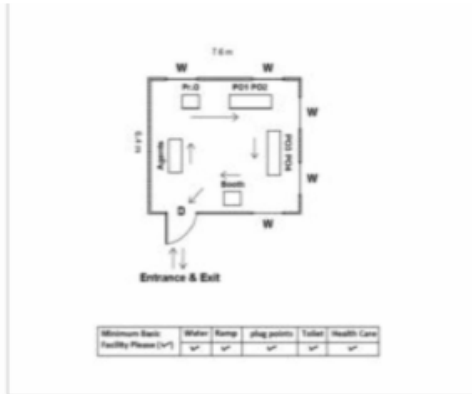

வாக்காளர் பதிவு அலுவலரின்  
கையொப்பம்

Nazri Naksha

Google Map View

Polling Station Building Front View

Polling Station Front View

Cad View

Key MAP View

|      |            |  |                    |    |            |   |                    |    |            |  |                    |
|------|------------|--|--------------------|----|------------|---|--------------------|----|------------|--|--------------------|
| 1    | XSS1614577 | பெயர் : சுப்பிரமணியம் கவுண்டர்<br>தந்தை பெயர்: சின்னச்சாமி கவுண்டர்<br>வீட்டு எண் : 1<br>வயது : 70 பாலினம் : ஆண் | Photo is available | 2  | XSS1614445 | பெயர் : சரஸ்வதி<br>கணவர் பெயர்: கருப்புசாமி<br>வீட்டு எண் : 1<br>வயது : 68 பாலினம் : பெண்                 | Photo is available | 3  | XSS1614254 | பெயர் : தெய்வத்தாள்<br>கணவர் பெயர்: கருப்புசாமி<br>வீட்டு எண் : 1<br>வயது : 61 பாலினம் : பெண்      | Photo is available |
| 4    | XSS2887529 | பெயர் : பெரியசாமி<br>தந்தை பெயர்: சென்னியப்பன்<br>வீட்டு எண் : 1<br>வயது : 57 பாலினம் : ஆண்                      | Photo is available | 5  | XSS1614387 | பெயர் : செந்தில்துமார்<br>தந்தை பெயர்: சுப்பிரமணியம்<br>வீட்டு எண் : 1<br>வயது : 35 பாலினம் : ஆண்         | Photo is available | 6  | XSS1614452 | பெயர் : உஷா தேவி<br>கணவர் பெயர்: பிரகாஷ்<br>வீட்டு எண் : 1<br>வயது : 35 பாலினம் : பெண்             | Photo is available |
| 7    | XSS1709112 | பெயர் : சேகர்<br>தந்தை பெயர்: சொக்கர்<br>வீட்டு எண் : 1<br>வயது : 35 பாலினம் : ஆண்                               | Photo is available | 8  | XSS1614361 | பெயர் : நிர்மலா<br>கணவர் பெயர்: பரமேஸ்வரமூர்த்தி<br>வீட்டு எண் : 1<br>வயது : 35 பாலினம் : பெண்            | Photo is available | 9  | XSS1709120 | பெயர் : வெள்ளியங்கிரி<br>தந்தை பெயர்: மகாலிங்கம்<br>வீட்டு எண் : 1<br>வயது : 33 பாலினம் : ஆண்      | Photo is available |
| # 10 | XSS1614551 | பெயர் : ரவிச்சந்திரன் நெல்லைராஜ்<br>தந்தை பெயர்: நெல்லைராஜ்<br>வீட்டு எண் : 1<br>வயது : 32 பாலினம் : ஆண்         | Photo is available | 11 | XSS1614346 | பெயர் : சந்தியா<br>தந்தை பெயர்: நடராஜ்<br>வீட்டு எண் : 1<br>வயது : 30 பாலினம் : பெண்                      | Photo is available | 12 | XSS3291846 | பெயர் : சிவசங்கர்<br>தந்தை பெயர்: குருசாமி<br>வீட்டு எண் : 1/<br>வயது : 24 பாலினம் : ஆண்           | Photo is available |
| 13   | XSS0779504 | பெயர் : ஈஸ்வரமூர்த்தி<br>தந்தை பெயர்: கருப்பன் கவுண்டர்<br>வீட்டு எண் : 1-1a<br>வயது : 77 பாலினம் : ஆண்          | Photo is available | 14 | XSS0779520 | பெயர் : மல்லிகா<br>கணவர் பெயர்: ஈஸ்வரமூர்த்தி<br>வீட்டு எண் : 1-1A<br>வயது : 67 பாலினம் : பெண்            | Photo is available | 15 | XSS0779538 | பெயர் : பரமசிவம்<br>தந்தை பெயர்: ஈஸ்வரமூர்த்தி<br>வீட்டு எண் : 1-1a<br>வயது : 47 பாலினம் : ஆண்     | Photo is available |
| 16   | XSS0779512 | பெயர் : ஈஸ்வரி<br>கணவர் பெயர்: பரமசிவம்<br>வீட்டு எண் : 1-1a<br>வயது : 43 பாலினம் : பெண்                         | Photo is available | 17 | XSS2241503 | பெயர் : தினேஷ்<br>தந்தை பெயர்: பெரியசாமி<br>வீட்டு எண் : 1-1C<br>வயது : 28 பாலினம் : ஆண்                  | Photo is available | 18 | XSS3646536 | பெயர் : ஜெய்ப்ரீ<br>தந்தை பெயர்: கொண்டப்பன்<br>வீட்டு எண் : 1/2<br>வயது : 21 பாலினம் : பெண்        | Photo is available |
| 19   | XSS2135416 | பெயர் : இரங்கசாமி<br>தந்தை பெயர்: கருப்பணகவுண்டர்<br>வீட்டு எண் : 1-6<br>வயது : 62 பாலினம் : ஆண்                 | Photo is available | 20 | XSS2241321 | பெயர் : ஜானகிராமன்<br>தந்தை பெயர்: கோவிந்தராஜ்<br>வீட்டு எண் : 1-6A<br>வயது : 60 பாலினம் : ஆண்            | Photo is available | 21 | XSS2241388 | பெயர் : சகிலா<br>கணவர் பெயர்: ஜானகிராமன்<br>வீட்டு எண் : 1-6A<br>வயது : 52 பாலினம் : பெண்          | Photo is available |
| 22   | XSS2135507 | பெயர் : ராமசாமி<br>தந்தை பெயர்: பழனிசாமி கவுண்டர்<br>வீட்டு எண் : 1-10c<br>வயது : 67 பாலினம் : ஆண்               | Photo is available | 23 | XSS2135341 | பெயர் : சுப்புலட்சுமி<br>கணவர் பெயர்: ராமசாமி<br>வீட்டு எண் : 1-10c<br>வயது : 55 பாலினம் : பெண்           | Photo is available | 24 | XSS2038115 | பெயர் : சரவணன்<br>தந்தை பெயர்: ராக்கியப்பன்<br>வீட்டு எண் : 1-11<br>வயது : 29 பாலினம் : ஆண்        | Photo is available |
| 25   | XSS0993568 | பெயர் : பாண்டியன்<br>தந்தை பெயர்: சுப்பிரமணி<br>வீட்டு எண் : 1-11e<br>வயது : 71 பாலினம் : ஆண்                    | Photo is available | 26 | XSS2241511 | பெயர் : ஜீவானந்தம்<br>தந்தை பெயர்: கோவிந்தசாமி<br>வீட்டு எண் : 1-11H<br>வயது : 33 பாலினம் : ஆண்           | Photo is available | 27 | XSS0294678 | பெயர் : சந்திரேசகரன்<br>தந்தை பெயர்: வேலாயுதம்<br>வீட்டு எண் : 1/11கே-1<br>வயது : 64 பாலினம் : ஆண் | Photo is available |
| 28   | XSS0294652 | பெயர் : மலர்கொடி<br>கணவர் பெயர்: சந்திரேசகரன்<br>வீட்டு எண் : 1/11கே-1<br>வயது : 48 பாலினம் : பெண்               | Photo is available | 29 | XSS2282010 | பெயர் : ஜோதிஹரிகிருஷ்ணன்<br>தந்தை பெயர்: சந்திரேசகரன்<br>வீட்டு எண் : 1/11கே-1<br>வயது : 29 பாலினம் : ஆண் | Photo is available | 30 | XSS2589935 | பெயர் : சரண்யா<br>கணவர் பெயர்: மகேந்திரன்<br>வீட்டு எண் : 1/12A<br>வயது : 31 பாலினம் : பெண்        | Photo is available |