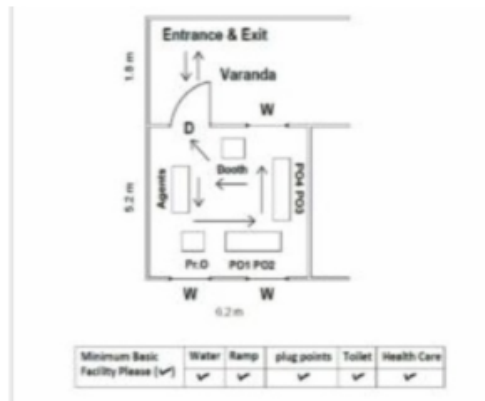

Cad View

Key MAP View