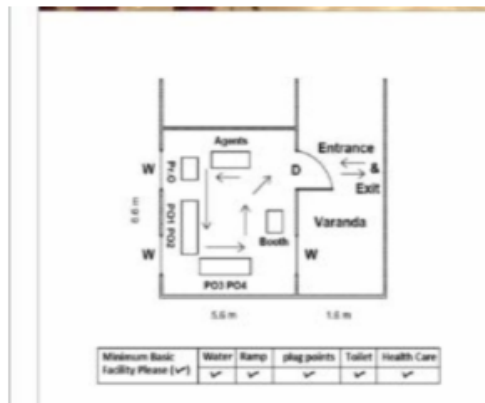

Google Map View

Polling Station Building Front View

Polling Station Front View

Cad View

Key MAP View

<p>S 1</p> <p>பெயர் : விஜலட்சுமி கணவர் பெயர்: மீனாட்சி சுந்தரம் வீட்டு எண் : வயது : 70 பாலினம் : பெண்</p> <p>Photo is available</p>	XSS2411395	<p>S 2</p> <p>பெயர் : நித்யா தந்தை பெயர்: மனோகர் வீட்டு எண் : வயது : 39 பாலினம் : மூன்றாம் பாலினம்</p> <p>Photo is available</p>	XSS2662054	<p>3</p> <p>பெயர் : பத்மகுமார் தந்தை பெயர்: பாலசுப்ரமணியம் வீட்டு எண் : 01 வயது : 31 பாலினம் : ஆண்</p> <p>Photo is available</p>	XSS3459211
<p>4</p> <p>பெயர் : கோவிந்தசாமி தந்தை பெயர்: கருப்புச்சாமி வீட்டு எண் : 1-58 வயது : 63 பாலினம் : ஆண்</p> <p>Photo is available</p>	GDR3114485	<p>5</p> <p>பெயர் : செல்லத்துரை தந்தை பெயர்: நடராஜ் வீட்டு எண் : 1-59 வயது : 69 பாலினம் : ஆண்</p> <p>Photo is available</p>	XSS2872208	<p>6</p> <p>பெயர் : சாவித்திரி கணவர் பெயர்: செல்லத்துரை வீட்டு எண் : 1-59 வயது : 62 பாலினம் : பெண்</p> <p>Photo is available</p>	XSS2872216
<p>7</p> <p>பெயர் : மாணிக்கம் தந்தை பெயர்: வேலுச்சாமி வீட்டு எண் : 1-61 வயது : 53 பாலினம் : ஆண்</p> <p>Photo is available</p>	GDR5736178	<p>8</p> <p>பெயர் : முருகேசன் தந்தை பெயர்: அம்மாசை வீட்டு எண் : 1-67 வயது : 46 பாலினம் : ஆண்</p> <p>Photo is available</p>	GDR3411824	<p>9</p> <p>பெயர் : ஷாஜஹான் தந்தை பெயர்: காதர்ஷா வீட்டு எண் : 1-72 வயது : 73 பாலினம் : ஆண்</p> <p>Photo is available</p>	GDR5738190
<p>10</p> <p>பெயர் : ஜயா சதா கணவர் பெயர்: பிரேம் குமார் வீட்டு எண் : 1/77எ வயது : 50 பாலினம் : பெண்</p> <p>Photo is available</p>	XSS3228194	<p>11</p> <p>பெயர் : பிரின்ஸ் ஃபேமீலா தந்தை பெயர்: பிரேம் பிரபு வீட்டு எண் : 1/77எ வயது : 27 பாலினம் : பெண்</p> <p>Photo is available</p>	XSS3229440	<p>12</p> <p>பெயர் : வனிதா கணவர் பெயர்: வினசிங் ராஜ் வீட்டு எண் : 1/77 இ வயது : 44 பாலினம் : பெண்</p> <p>Photo is available</p>	XSS3575081
<p>13</p> <p>பெயர் : ஜெப்பரினலிவி வி தந்தை பெயர்: விள்ளிங்கராஜ் ஆர் வீட்டு எண் : 1/77ஏ வயது : 20 பாலினம் : பெண்</p> <p>Photo is available</p>	XSS3696762	<p>14</p> <p>பெயர் : தங்கமணி தந்தை பெயர்: கணேசன் வீட்டு எண் : 1-100 வயது : 79 பாலினம் : ஆண்</p> <p>Photo is available</p>	GDR1985944	<p>15</p> <p>பெயர் : சிம்சோன் தாயின் பெயர்: ஜாக்லின் வீட்டு எண் : 1/210 வயது : 21 பாலினம் : ஆண்</p> <p>Photo is available</p>	XSS3565348
<p>S 16</p> <p>பெயர் : சக்திவேல் தந்தை பெயர்: முருகன் வீட்டு எண் : 1/290 வயது : 21 பாலினம் : ஆண்</p> <p>Photo is available</p>	XSS3592383	<p>17</p> <p>பெயர் : பாலமுருகன் தந்தை பெயர்: ஆறுமுகம் வீட்டு எண் : 1/474 ஏ4 வயது : 31 பாலினம் : ஆண்</p> <p>Photo is available</p>	XSS3416963	<p>18</p> <p>பெயர் : சுகன்ய பாலமுருகன் கணவர் பெயர்: பாலமுருகன் ஆறுமுகம் வீட்டு எண் : 1/474 ஏ4 வயது : 27 பாலினம் : பெண்</p> <p>Photo is available</p>	XSS3741386
<p>19</p> <p>பெயர் : மஞ்சு தந்தை பெயர்: சிவம் வீட்டு எண் : 1/492ஏ வயது : 40 பாலினம் : பெண்</p> <p>Photo is available</p>	XSS3217502	<p>20</p> <p>பெயர் : கண்ணம்மாள் கணவர் பெயர்: திருநாவுக்கரசு வீட்டு எண் : 1-493F வயது : 56 பாலினம் : பெண்</p> <p>Photo is available</p>	XSS2243236	<p>21</p> <p>பெயர் : கல்யாணி கணவர் பெயர்: நடராஜன் வீட்டு எண் : 1/494 வயது : 54 பாலினம் : பெண்</p> <p>Photo is available</p>	XSS0828566
<p>22</p> <p>பெயர் : நடராஜன் தந்தை பெயர்: சாமிநாதன் வீட்டு எண் : 1/494 வயது : 50 பாலினம் : ஆண்</p> <p>Photo is available</p>	XSS0828558	<p>23</p> <p>பெயர் : சின்னம்மாள் கணவர் பெயர்: முனுசாமிசெட்டியார் வீட்டு எண் : 1-668 வயது : 81 பாலினம் : பெண்</p> <p>Photo is available</p>	GDR5736814	<p>24</p> <p>பெயர் : கருப்புச்சாமி தந்தை பெயர்: முனுசாமிசெட்டியார் வீட்டு எண் : 1/668 வயது : 49 பாலினம் : ஆண்</p> <p>Photo is available</p>	GDR5736806
<p>25</p> <p>பெயர் : லோகநாதன் தந்தை பெயர்: ராஜ் வீட்டு எண் : 1-676 வயது : 65 பாலினம் : ஆண்</p> <p>Photo is available</p>	GDR5739289	<p>26</p> <p>பெயர் : ரீனா கணவர் பெயர்: மாதவன் வீட்டு எண் : 1-687 வயது : 39 பாலினம் : பெண்</p> <p>Photo is available</p>	GDR3395126	<p>27</p> <p>பெயர் : பாப்புசாமி தந்தை பெயர்: மாசிலாமணி வீட்டு எண் : 1-693 வயது : 74 பாலினம் : ஆண்</p> <p>Photo is available</p>	GDR3411840
<p>28</p> <p>பெயர் : ராஜன் தந்தை பெயர்: சமுத்திரபாண்டி வீட்டு எண் : 1-701 வயது : 52 பாலினம் : ஆண்</p> <p>Photo is available</p>	GDR3411857	<p>29</p> <p>பெயர் : ராஜேஸ்வரி கணவர் பெயர்: ராஜன் வீட்டு எண் : 1-701 வயது : 48 பாலினம் : பெண்</p> <p>Photo is available</p>	GDR3395191	<p>30</p> <p>பெயர் : முத்துக்காளை தந்தை பெயர்: மாரிமுத்துபிள்ளை வீட்டு எண் : 1-723 வயது : 79 பாலினம் : ஆண்</p> <p>Photo is available</p>	GDR3411865