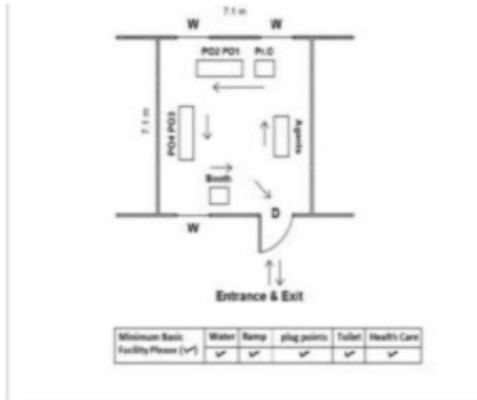

Google Map View

Polling Station Building Front View

Polling Station Front View

Cad View

Key MAP View

1 பெயர் : தேவகல்யாணி கணவர் பெயர் : பெரியசாமி வீட்டு எண் : 8-706 வயது : 60 பாலினம் : பெண்	GDR3315033 Photo is available	2 பெயர் : தருண் தந்தை பெயர் : அர்ஜுனன் வீட்டு எண் : 8/706 வயது : 19 பாலினம் : ஆண்	XSS3862638 Photo is available	3 பெயர் : விக்ரம் தந்தை பெயர் : நயினார் வீட்டு எண் : 8/706A வயது : 37 பாலினம் : ஆண்	TWX0990275 Photo is available
#2 4 பெயர் : வள்ளியத்தாள் கணவர் பெயர் : தங்கவேல் வீட்டு எண் : 8-707 வயது : 70 பாலினம் : பெண்	XSS0157768 Photo is available	5 பெயர் : சரவணன் தந்தை பெயர் : தங்கவேல் வீட்டு எண் : 8-707 வயது : 45 பாலினம் : ஆண்	XSS0157776 Photo is available	6 பெயர் : ராஜேஸ்வரி கணவர் பெயர் : சரவணன் வீட்டு எண் : 8-707 வயது : 40 பாலினம் : பெண்	XSS0157784 Photo is available
7 பெயர் : விஜயகுமார் தந்தை பெயர் : கன்னயன் வீட்டு எண் : 8-708 வயது : 42 பாலினம் : ஆண்	XSS0157792 Photo is available	8 பெயர் : வெள்ளியங்கிரி தந்தை பெயர் : ராசப்பன் வீட்டு எண் : 8/708-65 1 வயது : 62 பாலினம் : ஆண்	XSS0123620 Photo is available	9 பெயர் : செல்வி கணவர் பெயர் : வெள்ளியங்கிரி வீட்டு எண் : 8/708-65 1 வயது : 60 பாலினம் : பெண்	XSS0123638 Photo is available
10 பெயர் : சங்கீதா தந்தை பெயர் : வெங்கடாசலம் வீட்டு எண் : 8/708-65 1 வயது : 33 பாலினம் : ஆண்	XSS1101617 Photo is available	11 பெயர் : மனோகரன் தந்தை பெயர் : சுப்பையாநாயக்கர் வீட்டு எண் : 8/708 ஏ1 வயது : 50 பாலினம் : ஆண்	XSS0550319 Photo is available	12 பெயர் : ராஜேஸ்வரி ம கணவர் பெயர் : மனோகரன் வீட்டு எண் : 8/708 ஏ1 வயது : 39 பாலினம் : பெண்	XSS0550327 Photo is available
13 பெயர் : சுந்தர்ராஜன் தந்தை பெயர் : கோவிந்தர்ராஜன் வீட்டு எண் : 8/708-ஏ5 வயது : 51 பாலினம் : ஆண்	XSS2420644 Photo is available	14 பெயர் : பேபி கணவர் பெயர் : சுந்தர்ராஜ் வீட்டு எண் : 8/708/ஏ5 வயது : 43 பாலினம் : பெண்	XSS0585265 Photo is available	15 பெயர் : பிரேமா கணவர் பெயர் : மாரிமுத்து வீட்டு எண் : 8/708ஹெச்4 வயது : 70 பாலினம் : பெண்	GDR2011492 Photo is available
16 பெயர் : ஜெகதீஸ்வரன் தந்தை பெயர் : திருவாசகம் வீட்டு எண் : 8/708 ஹெச்4 வயது : 37 பாலினம் : ஆண்	AWJ0441733 Photo is available	17 பெயர் : பாலமுருகன் தந்தை பெயர் : சிவா வீட்டு எண் : 8/711 வயது : 23 பாலினம் : ஆண்	XSS3814878 Photo is available	18 பெயர் : சரண்யா தந்தை பெயர் : ராமசாமி வீட்டு எண் : 8/711-பீ வயது : 36 பாலினம் : பெண்	IVZ0055921 Photo is available
19 பெயர் : அகிலாண்டேஸ்வரி கணவர் பெயர் : தங்கராஜ் வீட்டு எண் : 8-711D வயது : 39 பாலினம் : பெண்	XSS0157818 Photo is available	20 பெயர் : சிவா தந்தை பெயர் : மங்குண்டு வீட்டு எண் : 8/711 பழனிசாமி காம்பவுண்ட் வயது : 51 பாலினம் : ஆண்	MDH1424332 Photo is available	21 பெயர் : கௌசல்யா தந்தை பெயர் : குமரேசன் வீட்டு எண் : 8/711 பழனிசாமி காம்பவுண்ட் வயது : 25 பாலினம் : பெண்	SMX1903426 Photo is available
22 பெயர் : கொண்டசாமி தந்தை பெயர் : மூர்த்தி வீட்டு எண் : 8-712 வயது : 28 பாலினம் : ஆண்	XSS2244457 Photo is available	23 பெயர் : மூர்த்தி தந்தை பெயர் : சுப்பிரமணியன் வீட்டு எண் : 8-712A வயது : 58 பாலினம் : ஆண்	XSS0161935 Photo is available	24 பெயர் : வெங்கடாசலம் தந்தை பெயர் : ராமர் வீட்டு எண் : 8-713A வயது : 64 பாலினம் : ஆண்	XSS1879691 Photo is available
25 பெயர் : பிரேமாலதா கணவர் பெயர் : சஞ்சீவிக்குமார் வீட்டு எண் : 8-713A வயது : 41 பாலினம் : பெண்	XSS1879709 Photo is available	26 பெயர் : தரணி ச தந்தை பெயர் : சஞ்சீவ் குமார் வீட்டு எண் : 8/713 ஏ வயது : 23 பாலினம் : பெண்	XSS3824604 Photo is available	27 பெயர் : சச்சின் தந்தை பெயர் : சஞ்சீவிக்குமார் வீட்டு எண் : 8/713 ஏ வயது : 23 பாலினம் : ஆண்	XSS3824836 Photo is available
28 பெயர் : மாரிமுத்து தந்தை பெயர் : நாராயணசாமி வீட்டு எண் : 8-714 வயது : 56 பாலினம் : ஆண்	XSS0157834 Photo is available	29 பெயர் : சகுந்தலா கணவர் பெயர் : மாரிமுத்து வீட்டு எண் : 8-714 வயது : 53 பாலினம் : பெண்	XSS0157826 Photo is available	30 பெயர் : ராம்குமார் தந்தை பெயர் : மாருமுத்து வீட்டு எண் : 8-714 வயது : 31 பாலினம் : ஆண்	XSS1879196 Photo is available