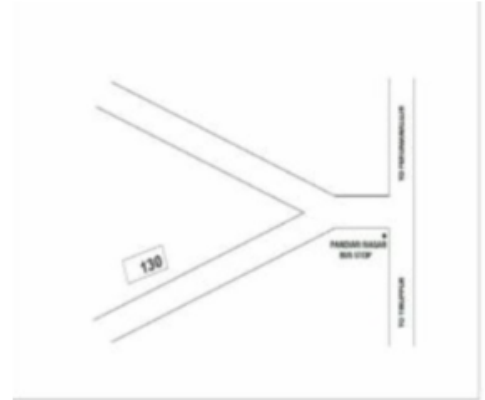

Cad View

Key MAP View