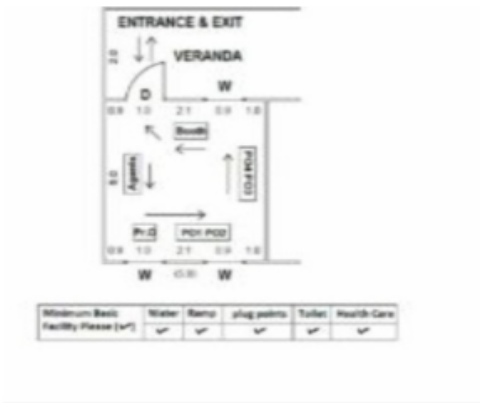

Google Map View

Polling Station Building Front View

Polling Station Front View

Cad View

Key MAP View

<p>S2 1</p> <p>பெயர் : ஆயிஷா கணவர் பெயர் : ஜிபுர் வீட்டு எண் : 1/428 வயது : 33 பாலினம் : பெண்</p> <p>Photo is available</p>	XSS1527118	<p>2</p> <p>பெயர் : ராஜா தந்தை பெயர் : முத்துமணி வீட்டு எண் : 1/110எ வீட்டு எண் : 25 பாலினம் : ஆண்</p> <p>Photo is available</p>	XSS3379963	<p>3</p> <p>பெயர் : தனசேகர் தாயின் பெயர் : பாப்பாத்தி வீட்டு எண் : 1/149-பி1 வயது : 36 பாலினம் : ஆண்</p> <p>Photo is available</p>	XSS1287416
<p>4</p> <p>பெயர் : பிரபாகரன் தந்தை பெயர் : கோபால் வீட்டு எண் : 1/428 வயது : 35 பாலினம் : ஆண்</p> <p>Photo is available</p>	XSS1285238	<p>5</p> <p>பெயர் : அழகர்சாமி தந்தை பெயர் : ராமசாமி வீட்டு எண் : 2/14/38/ஏ வயது : 47 பாலினம் : ஆண்</p> <p>Photo is available</p>	XSS1733039	<p>6</p> <p>பெயர் : பழனியம்மாள் கணவர் பெயர் : அழகர்சாமி வீட்டு எண் : 2/14/38/ஏ வயது : 44 பாலினம் : பெண்</p> <p>Photo is available</p>	WDZ2556405
<p>7</p> <p>பெயர் : பூபாலன் மு இதரர் பெயர் : அபிபிரீத்தி விஜயகுமார் வீட்டு எண் : 2/154 வயது : 24 பாலினம் : ஆண்</p> <p>Photo is available</p>	XSS3881489	<p>8</p> <p>பெயர் : அபிபிரீத்தி விஜயகுமார் கணவர் பெயர் : பூபாலன் மு வீட்டு எண் : 2/154 வயது : 22 பாலினம் : பெண்</p> <p>Photo is available</p>	XSS3885621	<p>9</p> <p>பெயர் : அபிநய தந்தை பெயர் : ராஜன் வீட்டு எண் : 2/271-எ1 வயது : 24 பாலினம் : பெண்</p> <p>Photo is available</p>	XSS3734993
<p>10</p> <p>பெயர் : கயல் விழி கணவர் பெயர் : முருகன் வீட்டு எண் : 2/342e வயது : 34 பாலினம் : பெண்</p> <p>Photo is available</p>	XSS2541662	<p>11</p> <p>பெயர் : சுந்தர்ராஜ் தந்தை பெயர் : வெள்ளிங்கிரி வீட்டு எண் : 2/532 வயது : 62 பாலினம் : ஆண்</p> <p>Photo is available</p>	XSS0788851	<p>12</p> <p>பெயர் : அபுதாஃர் தந்தை பெயர் : அப்துல்ரஃம் வீட்டு எண் : 2/833 ஹெர்சு2 வயது : 44 பாலினம் : ஆண்</p> <p>Photo is available</p>	XSS0181891
<p>13</p> <p>பெயர் : பொன் அழகர் அ தந்தை பெயர் : அழகர்சாமி ரா வீட்டு எண் : 2/1438/ஏ ஆர் எஸ் புரம் 2வது வயது : 21 பாலினம் : ஆண்</p> <p>Photo is available</p>	XSS3884038	<p>14</p> <p>பெயர் : கிருதிகா முருகன் கணவர் பெயர் : வீரமணிகண்டன் வீட்டு எண் : 2/2002 வயது : 24 பாலினம் : பெண்</p> <p>Photo is available</p>	XSS3516234	<p>15</p> <p>பெயர் : ரேவதி கணவர் பெயர் : பிரபு வீட்டு எண் : 2/2826ஏ வயது : 38 பாலினம் : பெண்</p> <p>Photo is available</p>	XSS3607991
<p>16</p> <p>பெயர் : செண்டம்மாள் கணவர் பெயர் : அண்ணாதுரை வீட்டு எண் : 3/157 வயது : 57 பாலினம் : பெண்</p> <p>Photo is available</p>	XSS3570694	<p>17</p> <p>பெயர் : முருகேசன் தந்தை பெயர் : தண்டபாணி வீட்டு எண் : 3/388 டி 6 வயது : 56 பாலினம் : ஆண்</p> <p>Photo is available</p>	XSS2878619	<p>18</p> <p>பெயர் : கீதிக விஷ்வகர்ம் டி தாயின் பெயர் : காயத்ரி தர்மராஜ் வீட்டு எண் : 3/2925 வயது : 19 பாலினம் : பெண்</p> <p>Photo is available</p>	XSS3894060
<p>19</p> <p>பெயர் : பழனியம்மாள் கணவர் பெயர் : கணேசன் வீட்டு எண் : 3/3035 வயது : 51 பாலினம் : பெண்</p> <p>Photo is available</p>	XSS3901865	<p>20</p> <p>பெயர் : அன்புராஜ் தந்தை பெயர் : சந்திரசேகர் வீட்டு எண் : 5/116/18 வயது : 46 பாலினம் : ஆண்</p> <p>Photo is available</p>	XSS0175653	<p>21</p> <p>பெயர் : சிந்தியா கணவர் பெயர் : செல்வகுமார் வீட்டு எண் : 7/279 எஃப்1,5ஏக்ரா வயது : 38 பாலினம் : பெண்</p> <p>Photo is available</p>	XSS3887189
<p>22</p> <p>பெயர் : நடராஜன் தந்தை பெயர் : கந்தசாமி வீட்டு எண் : 8 வயது : 53 பாலினம் : ஆண்</p> <p>Photo is available</p>	XSS1482017	<p>23</p> <p>பெயர் : சென்ராயன் தந்தை பெயர் : தர்மராஜ் வீட்டு எண் : 8 வயது : 45 பாலினம் : ஆண்</p> <p>Photo is available</p>	XSS1528454	<p>24</p> <p>பெயர் : சுமித்ரா செல்வராஜ் தந்தை பெயர் : செல்வராஜ் வீட்டு எண் : 8 வயது : 27 பாலினம் : பெண்</p> <p>Photo is available</p>	XSS2460350
<p>25</p> <p>பெயர் : ஆர்த்தி தந்தை பெயர் : ராமசாமி வீட்டு எண் : 8 வயது : 27 பாலினம் : பெண்</p> <p>Photo is available</p>	XSS2460368	<p>26</p> <p>பெயர் : செல்வி கணவர் பெயர் : கருப்புசாமி வீட்டு எண் : 8-5-6 வயது : 47 பாலினம் : பெண்</p> <p>Photo is available</p>	XSS1718543	<p>27</p> <p>பெயர் : மாணிக்கவாசுக்கி கணவர் பெயர் : பாலசுப்ரமணி வீட்டு எண் : 8-21 வயது : 43 பாலினம் : பெண்</p> <p>Photo is available</p>	XSS2247815
<p>28</p> <p>பெயர் : கனகவள்ளி கணவர் பெயர் : சிவக்குமார் வீட்டு எண் : 8-24 வயது : 45 பாலினம் : பெண்</p> <p>Photo is available</p>	XSS2045383	<p>29</p> <p>பெயர் : நித்யா தந்தை பெயர் : ராஜசேகரன் வீட்டு எண் : 8-71 வயது : 32 பாலினம் : பெண்</p> <p>Photo is available</p>	XSS2247914	<p>30</p> <p>பெயர் : ஆனந்தன் தந்தை பெயர் : ராஜசேகரன் வீட்டு எண் : 8-71 வயது : 30 பாலினம் : ஆண்</p> <p>Photo is available</p>	XSS2247922