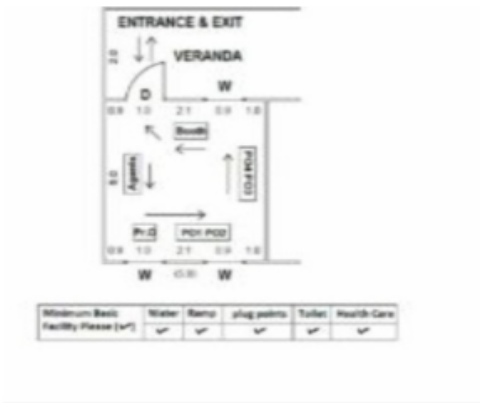

Google Map View

Polling Station Building Front View

Polling Station Front View

Cad View

Key MAP View

1	XSS3857695	பெயர் : காவியா கணவர் பெயர்: கார்த்திகேயன் வீட்டு எண் : 8/3343 வயது : 19 பாலினம் : பெண்	Photo is available	2	XSS3878949	பெயர் : ச ஆதிநாராயணன் தந்தை பெயர்: சசி குமார் வீட்டு எண் : 8/3369 வயது : 41 பாலினம் : ஆண்	Photo is available	3	XSS3879004	பெயர் : சித்ர தேவி கணவர் பெயர்: ஆதிநாராயணன் வீட்டு எண் : 8/3369 வயது : 39 பாலினம் : பெண்	Photo is available
4	XSS3787918	பெயர் : மணிமேகலை கணவர் பெயர்: முருகன் வீட்டு எண் : 8/3371 வயது : 30 பாலினம் : பெண்	Photo is available	5	XSS1284678	பெயர் : குஞ்சம்மாள் கணவர் பெயர்: ராமசாமி வீட்டு எண் : 8-3376 வயது : 59 பாலினம் : பெண்	Photo is available	6	XSS3776671	பெயர் : புருசோத்தமன் பெருமாள் தந்தை பெயர்: பெருமாள் வீட்டு எண் : 8/3384 வயது : 34 பாலினம் : ஆண்	Photo is available
7	XSS0178517	பெயர் : பால்ராஜ் தந்தை பெயர்: பெருமாள் வீட்டு எண் : 8-3385 வயது : 59 பாலினம் : ஆண்	Photo is available	8	XSS0178723	பெயர் : துரைசாமி தந்தை பெயர்: சுப்பிரமணியம் வீட்டு எண் : 8-3388 வயது : 63 பாலினம் : ஆண்	Photo is available	9	XSS0181529	பெயர் : கனகசீசெல்வி கணவர் பெயர்: துரைசாமி வீட்டு எண் : 8-3388 வயது : 53 பாலினம் : பெண்	Photo is available
10	XSS3882768	பெயர் : ஜா ஃபதுல்லா ரஹ்மான் தந்தை பெயர்: ஜாங்கீர் பாட்சா வீட்டு எண் : 8/3388,பண்ணாரியம்மன் நகர் வயது : 19 பாலினம் : ஆண்	Photo is available	11	XSS0181586	பெயர் : ரவிக்குமார் தந்தை பெயர்: தெண்டபாணி வீட்டு எண் : 8-3389 வயது : 45 பாலினம் : ஆண்	Photo is available	12	XSS0495127	பெயர் : நாகேஸ்வரன் தந்தை பெயர்: சங்கையன் வீட்டு எண் : 8-3389A வயது : 68 பாலினம் : ஆண்	Photo is available
13	XSS0495135	பெயர் : கீதா கணவர் பெயர்: நாகேஸ்வரன் வீட்டு எண் : 8-3389A வயது : 50 பாலினம் : பெண்	Photo is available	14	XSS0176933	பெயர் : முருகேசன் தந்தை பெயர்: ஆறுமுகம் வீட்டு எண் : 8-3390 வயது : 42 பாலினம் : ஆண்	Photo is available	15	XSS2631083	பெயர் : கல்யாணி கணவர் பெயர்: முருகேஷ் வீட்டு எண் : 8/3390 வயது : 37 பாலினம் : பெண்	Photo is available
16	XSS0176917	பெயர் : சரோஜினி கணவர் பெயர்: பாலகிருஷ்ணன் வீட்டு எண் : 8-3391 வயது : 62 பாலினம் : பெண்	Photo is available	17	XSS3919370	பெயர் : லோகேஸ்வரன் சரவணன் தந்தை பெயர்: சரவணன் வீட்டு எண் : 8/3391 வயது : 22 பாலினம் : ஆண்	Photo is available	18	XSS0176958	பெயர் : பாலகிருஷ்ணன் தந்தை பெயர்: சங்கரன் வீட்டு எண் : 8-3391A வயது : 70 பாலினம் : ஆண்	Photo is available
19	XSS0177014	பெயர் : சிவக்குமார் தந்தை பெயர்: சாமிநாதன் வீட்டு எண் : 8-3391B வயது : 53 பாலினம் : ஆண்	Photo is available	20	XSS0177022	பெயர் : காமாட்சி கணவர் பெயர்: சிவக்குமார் வீட்டு எண் : 8-3391B வயது : 43 பாலினம் : பெண்	Photo is available	21	XSS0176891	பெயர் : ராசாதி கணவர் பெயர்: முத்துசாமி வீட்டு எண் : 8-3392 வயது : 61 பாலினம் : பெண்	Photo is available
22	XSS0178434	பெயர் : ராதாமணி கணவர் பெயர்: விஸ்வநாதன் வீட்டு எண் : 8-3392 வயது : 51 பாலினம் : பெண்	Photo is available	23	XSS1287879	பெயர் : முஜிபர் ரகுமான் தந்தை பெயர்: ஹபிபுல்லா வீட்டு எண் : 8-3392- வயது : 43 பாலினம் : ஆண்	Photo is available	24	XSS1883362	பெயர் : ஜெயக்குமார் தந்தை பெயர்: அருணாச்சலம் வீட்டு எண் : 8-3392A வயது : 42 பாலினம் : ஆண்	Photo is available
25	XSS2733681	பெயர் : விஜி கணவர் பெயர்: ராமசாமி வீட்டு எண் : 8/3392ஏ வயது : 35 பாலினம் : பெண்	Photo is available	26	XSS3912888	பெயர் : மனோஜ் ரமேஷ் தந்தை பெயர்: ரமேஷ் வீட்டு எண் : 8/3392 ஏ வயது : 30 பாலினம் : ஆண்	Photo is available	27	XSS1527522	பெயர் : ரத்தினம் கணவர் பெயர்: சண்முகம் வீட்டு எண் : 8-3392b வயது : 72 பாலினம் : பெண்	Photo is available
28	XSS0529743	பெயர் : பாத்திமா கணவர் பெயர்: நிஜாமுதீன் வீட்டு எண் : 8-3392D வயது : 60 பாலினம் : பெண்	Photo is available	29	XSS0178426	பெயர் : ரவி தந்தை பெயர்: பழனிச்சாமி வீட்டு எண் : 8-3392D வயது : 43 பாலினம் : ஆண்	Photo is available	30	XSS0529750	பெயர் : சபியுல்லா தந்தை பெயர்: நிஜாமுதீன் வீட்டு எண் : 8-3392D வயது : 42 பாலினம் : ஆண்	Photo is available