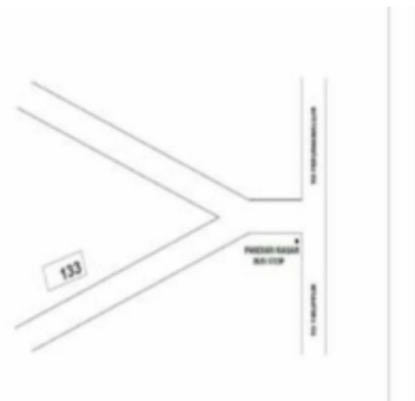

Cad View

Key MAP View