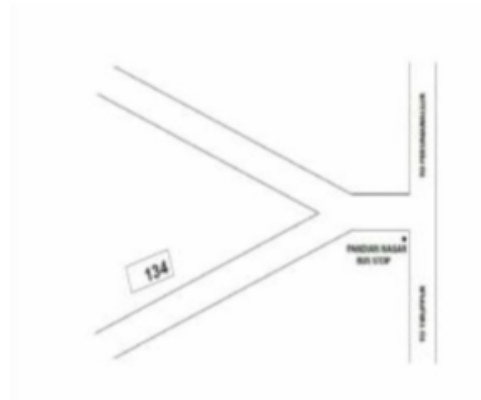

Google Map View

Polling Station Building Front View

Polling Station Front View

Cad View

Key MAP View

1	XSS2349504	பெயர் : ஆதிலூலம் பிள்ளை தந்தை பெயர் : சோணைமுத்து பிள்ளை வீட்டு எண் : 1 வயது : 70 பாலினம் : ஆண்	Photo is available	2	XSS3572146	பெயர் : பவானி கணவர் பெயர் : தாமோதிரன் வீட்டு எண் : 2 வயது : 35 பாலினம் : பெண்	Photo is available	3	XSS3474186	பெயர் : கண்ணதாசன் தந்தை பெயர் : கருப்பையா வீட்டு எண் : 2/2800 வயது : 42 பாலினம் : ஆண்	Photo is available
4	XSS1832419	பெயர் : ராஜேந்திரன் தந்தை பெயர் : பழனிசாமி வீட்டு எண் : 3/327 வயது : 59 பாலினம் : ஆண்	Photo is available	5	GDR3362837	பெயர் : நல்லம்மாள் கணவர் பெயர் : சுப்பிரமணியம் வீட்டு எண் : 3-365 வயது : 64 பாலினம் : பெண்	Photo is available	6	GDR3140068	பெயர் : லதா செல்வகுமார் கணவர் பெயர் : செல்வகுமார் வீட்டு எண் : 3/505 இ2 வயது : 41 பாலினம் : பெண்	Photo is available
7	XSS3345766	பெயர் : நந்தினி கணவர் பெயர் : மல்லிகா அர்ஜுன் வீட்டு எண் : 3/3078 வயது : 31 பாலினம் : பெண்	Photo is available	8	XSS0185322	பெயர் : ராமகிருஷ்ணன் தந்தை பெயர் : திருமலைச்சாமி வீட்டு எண் : 4-2394 வயது : 67 பாலினம் : ஆண்	Photo is available	9	XSS0181966	பெயர் : சந்திரசேகர் தந்தை பெயர் : பிச்சையா வீட்டு எண் : 8 வயது : 61 பாலினம் : ஆண்	Photo is available
10	XSS1065549	பெயர் : வேலுமணி கணவர் பெயர் : ஆறுமுகம் வீட்டு எண் : 8 வயது : 52 பாலினம் : பெண்	Photo is available	11	XSS1288513	பெயர் : வீரேஸ்வரி கணவர் பெயர் : ஜெயசந்திரன் வீட்டு எண் : 8 வயது : 37 பாலினம் : பெண்	Photo is available	12	XSS2046787	பெயர் : மதன்குமார் தந்தை பெயர் : தங்கவேல் வீட்டு எண் : 8 வயது : 33 பாலினம் : ஆண்	Photo is available
13	XSS0186585	பெயர் : முருகன் தந்தை பெயர் : பழனி வீட்டு எண் : 8-22 வயது : 50 பாலினம் : ஆண்	Photo is available	14	GDR5752126	பெயர் : கந்தசாமி தந்தை பெயர் : குமாரசாமி வீட்டு எண் : 8-23 வயது : 76 பாலினம் : ஆண்	Photo is available	15	GDR5752282	பெயர் : கணேசன் தந்தை பெயர் : கந்தசாமி வீட்டு எண் : 8-23 வயது : 47 பாலினம் : ஆண்	Photo is available
16	GDR5752274	பெயர் : மயில் மயில் கணவர் பெயர் : கணேசன் வீட்டு எண் : 8-23 வயது : 44 பாலினம் : பெண்	Photo is available	17	GDR5757596	பெயர் : துரைசாமி தந்தை பெயர் : சந்திரன் வீட்டு எண் : 8-36 வயது : 44 பாலினம் : ஆண்	Photo is available	18	GDR5756218	பெயர் : சரவணமுத்து தந்தை பெயர் : சண்முகம் வீட்டு எண் : 8-71 வயது : 57 பாலினம் : ஆண்	Photo is available
19	GDR5756101	பெயர் : சுமித்ரா கணவர் பெயர் : சரவணமுத்து வீட்டு எண் : 8-71 வயது : 52 பாலினம் : பெண்	Photo is available	20	GDR5755889	பெயர் : தங்கவேல் தந்தை பெயர் : சண்முகம் வீட்டு எண் : 8-71 வயது : 47 பாலினம் : ஆண்	Photo is available	21	GDR5755830	பெயர் : பிரேமா கணவர் பெயர் : சக்திவேல் வீட்டு எண் : 8-71 வயது : 47 பாலினம் : பெண்	Photo is available
22	GDR5755475	பெயர் : தாமரைகன்னி கணவர் பெயர் : நாகரத்தினம் வீட்டு எண் : 8-71 வயது : 45 பாலினம் : பெண்	Photo is available	23	GDR3135449	பெயர் : சரவணன் தந்தை பெயர் : சங்கர் வீட்டு எண் : 8-121 வயது : 45 பாலினம் : ஆண்	Photo is available	24	GDR5756606	பெயர் : ராஜசேகர் தந்தை பெயர் : பழனிசாமி வீட்டு எண் : 8-128 வயது : 45 பாலினம் : ஆண்	Photo is available
25	GDR3139896	பெயர் : வரலட்சுமி கணவர் பெயர் : கோபால் வீட்டு எண் : 8-174 வயது : 48 பாலினம் : பெண்	Photo is available	26	XSS0183053	பெயர் : அய்யப்பன் தந்தை பெயர் : மாரிமுத்து வீட்டு எண் : 8-180 வயது : 40 பாலினம் : ஆண்	Photo is available	27	XSS3559283	பெயர் : ராகுல் தந்தை பெயர் : பிரேமாநந்த் வீட்டு எண் : 8/197/2 வயது : 21 பாலினம் : ஆண்	Photo is available
28	XSS3401759	பெயர் : சுசிலா கணவர் பெயர் : செல்வராஜ் வீட்டு எண் : 8/207 வயது : 60 பாலினம் : பெண்	Photo is available	29	XSS2046563	பெயர் : ஜெயசுதா தந்தை பெயர் : சசிகுமார் வீட்டு எண் : 8-215 வயது : 37 பாலினம் : பெண்	Photo is available	30	XSS2569440	பெயர் : முத்துகுமார் தந்தை பெயர் : ஜகநாதன் வீட்டு எண் : 8/228 எ5 வயது : 45 பாலினம் : ஆண்	Photo is available