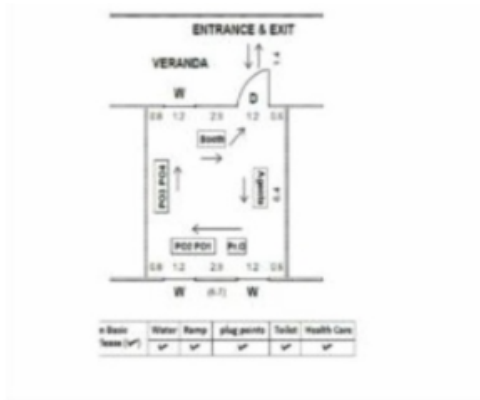

Google Map View

Polling Station Building Front View

Polling Station Front View

Cad View

Key MAP View

1	XSS2349504	பெயர் : ஆதிலூலம் பிள்ளை தந்தை பெயர் : சோணைமுத்து பிள்ளை வீட்டு எண் : 1 வயது : 70 பாலினம் : ஆண்	Photo is available	2	XSS3572146	பெயர் : பவானி கணவர் பெயர் : தாமோதிரன் வீட்டு எண் : 2 வயது : 35 பாலினம் : பெண்	Photo is available	3	XSS3474186	பெயர் : கண்ணதாசன் தந்தை பெயர் : கருப்பையா வீட்டு எண் : 2/2800 வயது : 42 பாலினம் : ஆண்	Photo is available
4	XSS1832419	பெயர் : ராஜேந்திரன் தந்தை பெயர் : பழனிசாமி வீட்டு எண் : 3/327 வயது : 59 பாலினம் : ஆண்	Photo is available	5	GDR3362837	பெயர் : நல்லம்மாள் கணவர் பெயர் : சுப்பிரமணியம் வீட்டு எண் : 3-365 வயது : 64 பாலினம் : பெண்	Photo is available	6	GDR3140068	பெயர் : லதா செல்வகுமார் கணவர் பெயர் : செல்வகுமார் வீட்டு எண் : 3/505 இ2 வயது : 41 பாலினம் : பெண்	Photo is available
7	XSS3345766	பெயர் : நந்தினி கணவர் பெயர் : மல்லிகா அர்ஜுன் வீட்டு எண் : 3/3078 வயது : 31 பாலினம் : பெண்	Photo is available	8	XSS0185322	பெயர் : ராமகிருஷ்ணன் தந்தை பெயர் : திருமலைச்சாமி வீட்டு எண் : 4-2394 வயது : 67 பாலினம் : ஆண்	Photo is available	9	XSS0181966	பெயர் : சந்திரசேகர் தந்தை பெயர் : பிச்சையா வீட்டு எண் : 8 வயது : 61 பாலினம் : ஆண்	Photo is available
10	XSS1065549	பெயர் : வேலுமணி கணவர் பெயர் : ஆறுமுகம் வீட்டு எண் : 8 வயது : 52 பாலினம் : பெண்	Photo is available	11	XSS1288513	பெயர் : வீரேஸ்வரி கணவர் பெயர் : ஜெயசந்திரன் வீட்டு எண் : 8 வயது : 37 பாலினம் : பெண்	Photo is available	12	XSS2046787	பெயர் : மதன்குமார் தந்தை பெயர் : தங்கவேல் வீட்டு எண் : 8 வயது : 33 பாலினம் : ஆண்	Photo is available
13	XSS0186585	பெயர் : முருகன் தந்தை பெயர் : பழனி வீட்டு எண் : 8-22 வயது : 50 பாலினம் : ஆண்	Photo is available	14	GDR5752126	பெயர் : கந்தசாமி தந்தை பெயர் : குமாரசாமி வீட்டு எண் : 8-23 வயது : 76 பாலினம் : ஆண்	Photo is available	15	GDR5752282	பெயர் : கணேசன் தந்தை பெயர் : கந்தசாமி வீட்டு எண் : 8-23 வயது : 47 பாலினம் : ஆண்	Photo is available
16	GDR5752274	பெயர் : மயில் மயில் கணவர் பெயர் : கணேசன் வீட்டு எண் : 8-23 வயது : 44 பாலினம் : பெண்	Photo is available	17	GDR5757596	பெயர் : துரைசாமி தந்தை பெயர் : சந்திரன் வீட்டு எண் : 8-36 வயது : 44 பாலினம் : ஆண்	Photo is available	18	GDR5756218	பெயர் : சரவணமுத்து தந்தை பெயர் : சண்முகம் வீட்டு எண் : 8-71 வயது : 57 பாலினம் : ஆண்	Photo is available
19	GDR5756101	பெயர் : சுமித்ரா கணவர் பெயர் : சரவணமுத்து வீட்டு எண் : 8-71 வயது : 52 பாலினம் : பெண்	Photo is available	20	GDR5755889	பெயர் : தங்கவேல் தந்தை பெயர் : சண்முகம் வீட்டு எண் : 8-71 வயது : 47 பாலினம் : ஆண்	Photo is available	21	GDR5755830	பெயர் : பிரேமா கணவர் பெயர் : சக்திவேல் வீட்டு எண் : 8-71 வயது : 47 பாலினம் : பெண்	Photo is available
22	GDR5755475	பெயர் : தாமரைகன்னி கணவர் பெயர் : நாகரத்தினம் வீட்டு எண் : 8-71 வயது : 45 பாலினம் : பெண்	Photo is available	23	GDR3135449	பெயர் : சரவணன் தந்தை பெயர் : சங்கர் வீட்டு எண் : 8-121 வயது : 45 பாலினம் : ஆண்	Photo is available	24	GDR5756606	பெயர் : ராஜசேகர் தந்தை பெயர் : பழனிசாமி வீட்டு எண் : 8-128 வயது : 45 பாலினம் : ஆண்	Photo is available
25	GDR3139896	பெயர் : வரலட்சுமி கணவர் பெயர் : கோபால் வீட்டு எண் : 8-174 வயது : 48 பாலினம் : பெண்	Photo is available	26	XSS0183053	பெயர் : அய்யப்பன் தந்தை பெயர் : மாரிமுத்து வீட்டு எண் : 8-180 வயது : 40 பாலினம் : ஆண்	Photo is available	27	XSS3559283	பெயர் : ராகுல் தந்தை பெயர் : பிரேமாநந்த் வீட்டு எண் : 8/197/2 வயது : 21 பாலினம் : ஆண்	Photo is available
28	XSS3401759	பெயர் : சுசிலா கணவர் பெயர் : செல்வராஜ் வீட்டு எண் : 8/207 வயது : 60 பாலினம் : பெண்	Photo is available	29	XSS2046563	பெயர் : ஜெயசுதா தந்தை பெயர் : சசிகுமார் வீட்டு எண் : 8-215 வயது : 37 பாலினம் : பெண்	Photo is available	30	XSS2569440	பெயர் : முத்துகுமார் தந்தை பெயர் : ஜகநாதன் வீட்டு எண் : 8/228 எ5 வயது : 45 பாலினம் : ஆண்	Photo is available