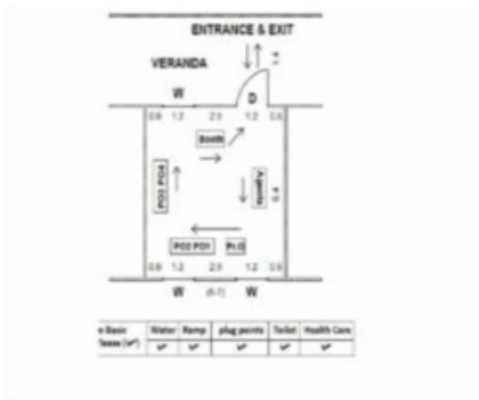

Google Map View

Polling Station Building Front View

Polling Station Front View

Cad View

Key MAP View

1	XSS3707254	பெயர் : சரவணக்குமார் ராஜன் தந்தை பெயர்: ராஜன் வீட்டு எண் : 2/342 வயது : 38 பாலினம் : ஆண்	Photo is available	2	XSS3707247	பெயர் : கீர்த்திகா கணவர் பெயர்: சரவணகுமார் வீட்டு எண் : 2/342 வயது : 35 பாலினம் : பெண்	Photo is available	S2	3	XSS1720028	பெயர் : தீபா கணவர் பெயர்: செந்தில் குமார் வீட்டு எண் : 3-9 வயது : 34 பாலினம் : பெண்	Photo is available
4	XSS2625937	பெயர் : ராஜசேகர் தந்தை பெயர்: சுப்பிரமணி வீட்டு எண் : 3/447 வயது : 47 பாலினம் : ஆண்	Photo is available	5	XSS1065374	பெயர் : பூபதிராஜ் தந்தை பெயர்: செல்வராஜ் வீட்டு எண் : 8 வயது : 36 பாலினம் : ஆண்	Photo is available	6	XSS0186429	XSS0186429	பெயர் : நடராஜ் தந்தை பெயர்: அருணாசலம் வீட்டு எண் : 8-28 வயது : 66 பாலினம் : ஆண்	Photo is available
7	XSS0182196	பெயர் : கேசைன் தந்தை பெயர்: நடராஜன் வீட்டு எண் : 8-40 வயது : 56 பாலினம் : ஆண்	Photo is available	8	XSS3595907	பெயர் : ஓமனா தந்தை பெயர்: பரமசிவம் வீட்டு எண் : 8/321 வயது : 21 பாலினம் : பெண்	Photo is available	9	GDR3361540	GDR3361540	பெயர் : மேரி கணவர் பெயர்: கென்னடி வீட்டு எண் : 8-328 வயது : 61 பாலினம் : பெண்	Photo is available
10	XSS3887437	பெயர் : தமிழரசன் த தந்தை பெயர்: தங்கவேல் வீட்டு எண் : 8/330 ஏ வயது : 19 பாலினம் : ஆண்	Photo is available	11	XSS3902574	பெயர் : அகிலதர்ஷினி ர தந்தை பெயர்: ரவிச்சந்தரன் வீட்டு எண் : 8/387 எ1,3வது வீதி பொன்னம்மாள் வயது : 27 பாலினம் : பெண்	Photo is available	12	GDR3361656	GDR3361656	பெயர் : தங்கமணி கணவர் பெயர்: சுந்தரம் வீட்டு எண் : 8-397 வயது : 51 பாலினம் : பெண்	Photo is available
13	XSS3687688	பெயர் : அர்ச்சுன ஜி தந்தை பெயர்: கணேசன் வீட்டு எண் : 8/401 வயது : 20 பாலினம் : பெண்	Photo is available	14	GDR2026268	பெயர் : சுப்பிரமணி தந்தை பெயர்: வேலுச்சாமிசெட்டியார் வீட்டு எண் : 8-403 வயது : 71 பாலினம் : ஆண்	Photo is available	15	GDR5752670	GDR5752670	பெயர் : ருக்குமணி கணவர் பெயர்: ஆறுமுகம் வீட்டு எண் : 8-404 வயது : 73 பாலினம் : பெண்	Photo is available
16	XSS3263548	பெயர் : மல்லிகா கணவர் பெயர்: முருகேஷ் வீட்டு எண் : 8/408 வயது : 39 பாலினம் : பெண்	Photo is available	17	ATS0768028	பெயர் : கீதாமணி கணவர் பெயர்: ராஜேஷ் குமார் வீட்டு எண் : 8/410 வயது : 35 பாலினம் : பெண்	Photo is available	18	XSS2715316	XSS2715316	பெயர் : சரவணன் தந்தை பெயர்: காளியப்பன் வீட்டு எண் : 8/418 வயது : 44 பாலினம் : ஆண்	Photo is available
19	XSS2715290	பெயர் : பிரியா கணவர் பெயர்: சரவணன் வீட்டு எண் : 8/418 வயது : 40 பாலினம் : பெண்	Photo is available	20	XSS3424769	பெயர் : திவ்யா கணவர் பெயர்: நவநீதகிருஷ்ணன் வீட்டு எண் : 8/418ஏ வயது : 24 பாலினம் : பெண்	Photo is available	21	XSS3237682	XSS3237682	பெயர் : சலிமா கணவர் பெயர்: சையது உசேன் வீட்டு எண் : 8/421 வயது : 54 பாலினம் : பெண்	Photo is available
22	XSS2745875	பெயர் : ரவிசங்கர் தந்தை பெயர்: முத்துவேல் வீட்டு எண் : 8/424 வயது : 50 பாலினம் : ஆண்	Photo is available	23	XSS2751220	பெயர் : மாரிதேவி கணவர் பெயர்: ரவிசங்கர் வீட்டு எண் : 8/424 வயது : 48 பாலினம் : பெண்	Photo is available	24	GDR2026581	GDR2026581	பெயர் : கனகராஜ் தந்தை பெயர்: ஆறுமுகசெட்டியார் வீட்டு எண் : 8-426 வயது : 71 பாலினம் : ஆண்	Photo is available
25	GDR5761432	பெயர் : உஷா கணவர் பெயர்: கனகராஜ் வீட்டு எண் : 8-426 வயது : 61 பாலினம் : பெண்	Photo is available	26	XSS3731569	பெயர் : தனராஜ் ஓச்சாதேவர் தந்தை பெயர்: ஓச்சாதேவர் வீட்டு எண் : 8/426 வயது : 36 பாலினம் : ஆண்	Photo is available	27	XSS1479310	XSS1479310	பெயர் : மல்லீஸ்வரி தந்தை பெயர்: முருகநாதன் வீட்டு எண் : 8/426 வயது : 35 பாலினம் : பெண்	Photo is available
28	XSS2879617	பெயர் : மல்லிகா கணவர் பெயர்: பொன்னுசாமி வீட்டு எண் : 8-430 வயது : 61 பாலினம் : பெண்	Photo is available	29	GDR5756861	பெயர் : ஆச்சியம்மாள் ராமசாமி கணவர் பெயர்: ராமசாமி வீட்டு எண் : 8-431 வயது : 72 பாலினம் : பெண்	Photo is available	30	GDR5756887	GDR5756887	பெயர் : ராமசாமி சென்னியப்பன் தந்தை பெயர்: சென்னியப்பன் வீட்டு எண் : 8-431 வயது : 72 பாலினம் : ஆண்	Photo is available