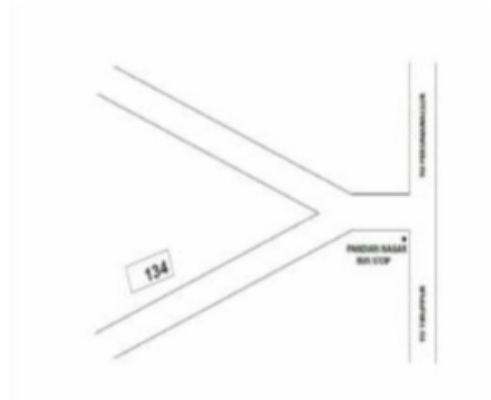

Cad View

Key MAP View