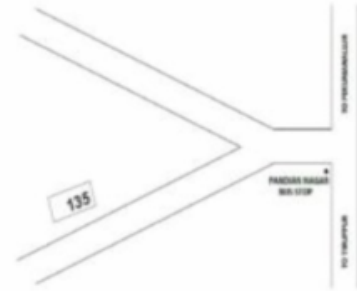

Google Map View

Polling Station Building Front View

Polling Station Front View

Cad View

Key MAP View

1 பெயர் : சுரேஷ் பாபு தந்தை பெயர் : கிருஷ்ணகுட்டி வீட்டு எண் : 1 வயது : 51 பாலினம் : ஆண்	XSS0790154 Photo is available	2 பெயர் : காமாட்சி கணவர் பெயர் : மல்லையா வீட்டு எண் : 1 வயது : 42 பாலினம் : பெண்	XSS2046902 Photo is available	3 பெயர் : ஜெ சரண்யா கணவர் பெயர் : ஜெயவேல் வீட்டு எண் : 1 வயது : 27 பாலினம் : பெண்	XSS3640117 Photo is available
4 பெயர் : சரண்யா கணவர் பெயர் : செல்வம் வீட்டு எண் : 1/110 வயது : 35 பாலினம் : பெண்	XSS3741667 Photo is available	5 பெயர் : குகப்ரியன் தந்தை பெயர் : ராமகிருஷ்ணன் வீட்டு எண் : 1-185-15ஏ வயது : 31 பாலினம் : ஆண்	XSS2384592 Photo is available	6 பெயர் : அஷ்வந்த் தந்தை பெயர் : மல்லிகம்ராஜ் வீட்டு எண் : 1/196 இ3 வாஷிங்டன்நகர் வயது : 21 பாலினம் : ஆண்	XSS3719622 Photo is available
7 பெயர் : சந்திரசேகர் தந்தை பெயர் : பழனிசாமி வீட்டு எண் : 2-290 வயது : 67 பாலினம் : ஆண்	XSS0790683 Photo is available	8 பெயர் : ஈஸ்வரி கணவர் பெயர் : நாகராஜ் வீட்டு எண் : 2/342பி வயது : 55 பாலினம் : பெண்	XSS3671369 Photo is available	9 பெயர் : சுந்தரி கணவர் பெயர் : ஜயகர் வீட்டு எண் : 2/803 வயது : 49 பாலினம் : பெண்	XSS0789537 Photo is available
10 பெயர் : பஷீர் குலாப்ஜான் தந்தை பெயர் : குலாப்ஜான் வீட்டு எண் : 2/833 எல் வயது : 63 பாலினம் : ஆண்	XSS0186023 Photo is available	11 பெயர் : கமீலா கணவர் பெயர் : பஷீர் வீட்டு எண் : 2/833 எல் வயது : 58 பாலினம் : பெண்	XSS0185934 Photo is available	12 பெயர் : பாலகிருஷ்ணன் தந்தை பெயர் : பழனியப்பன் வீட்டு எண் : 2-2481 வயது : 50 பாலினம் : ஆண்	XSS0790691 Photo is available
13 பெயர் : செல்வி கணவர் பெயர் : சுப்பிரமணி வீட்டு எண் : 2-2519 வயது : 51 பாலினம் : பெண்	XSS0790709 Photo is available	14 பெயர் : கீதாஞ்சலி கணவர் பெயர் : செல்வராஜ் வீட்டு எண் : 2-2852 வயது : 34 பாலினம் : பெண்	XSS0999912 Photo is available	15 பெயர் : ராதிகா கணவர் பெயர் : மீனாட்சிசுந்தரம் வீட்டு எண் : 3-81 வயது : 43 பாலினம் : பெண்	XSS0789347 Photo is available
16 பெயர் : மீனா கணவர் பெயர் : குணசேகரன் வீட்டு எண் : 3/1825-பி வயது : 49 பாலினம் : பெண்	XSS0792853 Photo is available	S 17 பெயர் : பஞ்சாமிர்தம் கணவர் பெயர் : பாஷு வீட்டு எண் : 3/2032 வயது : 46 பாலினம் : பெண்	XSS2412385 Photo is available	18 பெயர் : செந்தில் தந்தை பெயர் : பரமசிவம் வீட்டு எண் : 4-48 வயது : 43 பாலினம் : ஆண்	GDR5758776 Photo is available
19 பெயர் : செண்பகவள்ளி கணவர் பெயர் : செளண்டப்பன் வீட்டு எண் : 5-1540 வயது : 64 பாலினம் : பெண்	XSS0789354 Photo is available	20 பெயர் : மூக்கன் தந்தை பெயர் : உலவிய நாடார் வீட்டு எண் : 8 வயது : 67 பாலினம் : ஆண்	XSS0790162 Photo is available	21 பெயர் : நாகலட்சுமி கணவர் பெயர் : வேலுச்சாமி வீட்டு எண் : 8 வயது : 67 பாலினம் : பெண்	GDR5758529 Photo is available
22 பெயர் : ராஜலட்சுமி கணவர் பெயர் : மூக்கன் வீட்டு எண் : 8 வயது : 62 பாலினம் : பெண்	XSS0789362 Photo is available	23 பெயர் : சரஸ்வதி கணவர் பெயர் : மூக்கன் வீட்டு எண் : 8 வயது : 57 பாலினம் : பெண்	XSS0792242 Photo is available	24 பெயர் : செல்வன் தந்தை பெயர் : அருணாசலம் வீட்டு எண் : 8 வயது : 49 பாலினம் : ஆண்	XSS0792259 Photo is available
25 பெயர் : கிருஷ்ணகுமார் தந்தை பெயர் : தண்டபாணி வீட்டு எண் : 8 வயது : 49 பாலினம் : ஆண்	XSS1985670 Photo is available	26 பெயர் : வள்ளி கணவர் பெயர் : பிச்சை வீட்டு எண் : 8 வயது : 42 பாலினம் : பெண்	XSS1720069 Photo is available	27 பெயர் : லலிதா கணவர் பெயர் : ரமேஷ் வீட்டு எண் : 8 வயது : 41 பாலினம் : பெண்	XSS1720077 Photo is available
28 பெயர் : ஜெகநாதன் தந்தை பெயர் : சுப்பிரமணி வீட்டு எண் : 8 வயது : 31 பாலினம் : ஆண்	XSS1720556 Photo is available	29 பெயர் : ஆனந்தி தந்தை பெயர் : குமார் வீட்டு எண் : 8 வயது : 28 பாலினம் : பெண்	XSS2503373 Photo is available	30 பெயர் : மூகமது வியகத்அலி தந்தை பெயர் : முகமது ஹிரா வீட்டு எண் : 8 வயது : 28 பாலினம் : ஆண்	XSS2349561 Photo is available