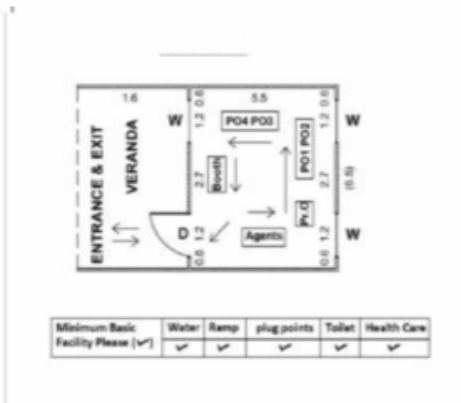

வாக்காளர் பதிவு அலுவலரின்
கையொப்பம்

Nazri Naksha

Google Map View

Polling Station Building Front View

Polling Station Front View

Cad View

Key MAP View

1	XSS1488162	பெயர் : பழனிமாமன் கணவர் பெயர் : அப்பாசுட்டி வீட்டு எண் : 1 வயது : 65 பாலினம் : பெண்	Photo is available	2	XSS1039999	பெயர் : சுந்தரம் தந்தை பெயர் : முருகமூப்பன் வீட்டு எண் : 1 வயது : 59 பாலினம் : ஆண்	Photo is available	3	XSS1488071	பெயர் : கோமதி கணவர் பெயர் : தங்கமணி வீட்டு எண் : 1 வயது : 38 பாலினம் : பெண்	Photo is available
4	XSS0543892	பெயர் : மதிமாயாண்டி தந்தை பெயர் : தங்கராஜ் வீட்டு எண் : 1 வயது : 38 பாலினம் : ஆண்	Photo is available	5	XSS1040021	பெயர் : ராமமூர்த்தி தந்தை பெயர் : சுந்தரம் வீட்டு எண் : 1 வயது : 34 பாலினம் : ஆண்	Photo is available	6	XSS1488188	பெயர் : இளங்கோவன் தந்தை பெயர் : அப்பாசுட்டி வீட்டு எண் : 1 வயது : 34 பாலினம் : ஆண்	Photo is available
7	XSS1488329	பெயர் : சரண்யா தந்தை பெயர் : ராமசாமி வீட்டு எண் : 1 வயது : 31 பாலினம் : பெண்	Photo is available	8	XSS3783016	பெயர் : வெண்ணிலா ம ச தாயின் பெயர் : மலர்விழி மா வீட்டு எண் : 1 வயது : 21 பாலினம் : பெண்	Photo is available	9	XSS1993096	பெயர் : மீனா கணவர் பெயர் : ராஜகோபால் வீட்டு எண் : 1- வயது : 40 பாலினம் : பெண்	Photo is available
10	XSS2626166	பெயர் : முருகேசன் தந்தை பெயர் : தொந்தி செட்டியார் வீட்டு எண் : 1/1 வயது : 63 பாலினம் : ஆண்	Photo is available	11	XSS2626158	பெயர் : மீனா கணவர் பெயர் : முருகேசன் வீட்டு எண் : 1/1 வயது : 46 பாலினம் : பெண்	Photo is available	12	XSS2626190	பெயர் : நாகராஜ் தந்தை பெயர் : முருகேசன் வீட்டு எண் : 1/1 வயது : 38 பாலினம் : ஆண்	Photo is available
13	XSS3191632	பெயர் : மணிகண்டன் தந்தை பெயர் : ரத்தினசாமி வீட்டு எண் : 1/1 வயது : 38 பாலினம் : ஆண்	Photo is available	14	XSS3715539	பெயர் : ர மகேஷ் குமார் தந்தை பெயர் : ராமசாமி வீட்டு எண் : 1/1 வயது : 36 பாலினம் : ஆண்	Photo is available	15	XSS3734118	பெயர் : ம சங்கீதா கணவர் பெயர் : மகேஷ் குமார் வீட்டு எண் : 1/1 வயது : 35 பாலினம் : பெண்	Photo is available
16	XSS3344942	பெயர் : கார்த்திகா கணவர் பெயர் : கார்த்திக் வீட்டு எண் : 1/1 வயது : 33 பாலினம் : பெண்	Photo is available	17	XSS3452703	பெயர் : சங்கீதா கணவர் பெயர் : மணிகண்டன் வீட்டு எண் : 1/1 வயது : 30 பாலினம் : பெண்	Photo is available	18	XSS3261724	பெயர் : செங்கோட்டுவேலவன் தந்தை பெயர் : சரவணபவன் வீட்டு எண் : 1/1-49 வயது : 55 பாலினம் : ஆண்	Photo is available
19	XSS3261732	பெயர் : ராதிகா கணவர் பெயர் : செங்கோட்டுவேலவன் வீட்டு எண் : 1/1-49 வயது : 47 பாலினம் : பெண்	Photo is available	20	XSS3322674	பெயர் : திருமலைபதி தந்தை பெயர் : செங்கோட்டு வேலவன் வீட்டு எண் : 1/1-49 வயது : 23 பாலினம் : ஆண்	Photo is available	21	CRN3176559	பெயர் : முருகன் தந்தை பெயர் : சுருளியாண்டி வீட்டு எண் : 1/1-53 வயது : 39 பாலினம் : ஆண்	Photo is available
22	XSS1992759	பெயர் : சந்திரசேகர் தந்தை பெயர் : திருமூர்த்தி வீட்டு எண் : 1-2 வயது : 65 பாலினம் : ஆண்	Photo is available	23	XSS2394815	பெயர் : பவானி கணவர் பெயர் : சரவணகுமார் வீட்டு எண் : 1-2 வயது : 33 பாலினம் : பெண்	Photo is available	24	GDR3497062	பெயர் : கைலாஷ்குமார் மணி தந்தை பெயர் : மணி வீட்டு எண் : 1/2(2பீ) வயது : 37 பாலினம் : ஆண்	Photo is available
25	XSS1830579	பெயர் : மல்லிகார்ச்சுனன் தந்தை பெயர் : முத்தியாளப்பா வீட்டு எண் : 1-2-4C வயது : 54 பாலினம் : ஆண்	Photo is available	26	XSS1830819	பெயர் : திருமூர்த்தி தந்தை பெயர் : மல்லிகார்ச்சுனன் வீட்டு எண் : 1-2-4C வயது : 33 பாலினம் : ஆண்	Photo is available	27	XSS1830678	பெயர் : வினோத் குமார் தந்தை பெயர் : மல்லிகார்ச்சுனன் வீட்டு எண் : 1-2-4C வயது : 31 பாலினம் : ஆண்	Photo is available
28	XSS3779212	பெயர் : பரிமளா தந்தை பெயர் : சின்னசாமி வீட்டு எண் : 1/2 (6), வயது : 35 பாலினம் : பெண்	Photo is available	29	XSS0626267	பெயர் : சரஷ்வதி கணவர் பெயர் : அன்னாமலை வீட்டு எண் : 1/5 வயது : 67 பாலினம் : பெண்	Photo is available	30	XSS1156041	பெயர் : வசந்தி கணவர் பெயர் : துரை வீட்டு எண் : 1/5 வயது : 49 பாலினம் : பெண்	Photo is available