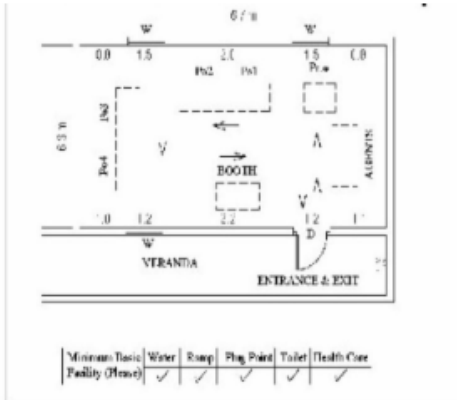

Google Map View

Polling Station Building Front View

Polling Station Front View

Cad View

Key MAP View

1 பெயர் : வேணுகோபால் தந்தை பெயர் : பொம்மன் வீட்டு எண் : 1 வயது : 78 பாலினம் : ஆண்	XSS1296946 Photo is available	2 பெயர் : நவீன்குமார் தந்தை பெயர் : சேகர் வீட்டு எண் : 1 வயது : 32 பாலினம் : ஆண்	XSS1296060 Photo is available	S 3 பெயர் : யுவராஜ் க தந்தை பெயர் : கண்ணன் வீட்டு எண் : 8/3272 வயது : 24 பாலினம் : ஆண்	XSS3253127 Photo is available
4 பெயர் : பரத் தந்தை பெயர் : வீராசாமி வீட்டு எண் : 1/99 எஃப்1 வயது : 21 பாலினம் : ஆண்	XSS3913183 Photo is available	5 பெயர் : யுவபூர் டீ தர்மலிங்கம் தந்தை பெயர் : தர்மலிங்கம் சு சுப்ரமணியம் வீட்டு எண் : 1/111இ வயது : 24 பாலினம் : பெண்	XSS3623824 Photo is available	6 பெயர் : அன்னம்மா கணவர் பெயர் : வீரகுமரன் வீட்டு எண் : 1/115 வயது : 55 பாலினம் : பெண்	XSS3622529 Photo is available
7 பெயர் : ரம்யா கணவர் பெயர் : மணிகண்டன் வீட்டு எண் : 1/128எீ வயது : 29 பாலினம் : பெண்	XSS3177078 Photo is available	8 பெயர் : அருண் குமார் தந்தை பெயர் : கோபால் வீட்டு எண் : 1/142 பி-1 வயது : 30 பாலினம் : ஆண்	XSS2510246 Photo is available	9 பெயர் : ரெசிலூன் தந்தை பெயர் : யூசுப் வீட்டு எண் : 1-175D வயது : 41 பாலினம் : ஆண்	XSS2047934 Photo is available
10 பெயர் : ரிஷ்பானா தந்தை பெயர் : ரபிக் வீட்டு எண் : 1/192 வயது : 23 பாலினம் : பெண்	XSS3469012 Photo is available	11 பெயர் : பிரவினா கணவர் பெயர் : சின்னப்பராஜ் வீட்டு எண் : 1/198 வயது : 25 பாலினம் : பெண்	XSS3752912 Photo is available	12 பெயர் : நாராயணசாமி தந்தை பெயர் : தலமல் செட்டியார் வீட்டு எண் : 1/245ஏஃப் வயது : 58 பாலினம் : ஆண்	GDR2024958 Photo is available
13 பெயர் : வளர்மதி கணவர் பெயர் : நாராயணசாமி வீட்டு எண் : 1/245ஏஃப் வயது : 51 பாலினம் : பெண்	XSS3212867 Photo is available	14 பெயர் : நிலா தந்தை பெயர் : அழகேசன் வீட்டு எண் : 1/262 வயது : 27 பாலினம் : பெண்	XSS3404530 Photo is available	15 பெயர் : ஜெயபிரியா கணவர் பெயர் : ஜான்சன் பிரேம்குமார் வீட்டு எண் : 1/435-1பீ வயது : 34 பாலினம் : பெண்	XSS3353216 Photo is available
S 16 பெயர் : சிந்து ரவி தந்தை பெயர் : ரவி வீட்டு எண் : 1/980 வயது : 25 பாலினம் : பெண்	XSS3515145 Photo is available	17 பெயர் : ஹரிணி தந்தை பெயர் : சதீஷ்குமார் வீட்டு எண் : 1/980 ஏ வயது : 21 பாலினம் : பெண்	XSS3620671 Photo is available	18 பெயர் : ராஜ் ஜித் தந்தை பெயர் : ஹீரா ராஜ்ஜி வீட்டு எண் : 1/999 வயது : 56 பாலினம் : ஆண்	XSS3367513 Photo is available
19 பெயர் : ரம்யா தந்தை பெயர் : ரங்கநாதன் வீட்டு எண் : 1/999 வயது : 20 பாலினம் : பெண்	XSS3705266 Photo is available	20 பெயர் : மணிகண்டன் தந்தை பெயர் : வெங்கடாசலம் வீட்டு எண் : 2/222-எஃப் வயது : 43 பாலினம் : ஆண்	GDR6538532 Photo is available	21 பெயர் : கிருத்திகா கணவர் பெயர் : மணிகண்டன் வீட்டு எண் : 2/222- எஃப் வயது : 40 பாலினம் : பெண்	XSS0337006 Photo is available
22 பெயர் : நாக அர்ஜூன் தந்தை பெயர் : ஜக்கையன் வீட்டு எண் : 2/239 பீ வயது : 21 பாலினம் : ஆண்	XSS3620911 Photo is available	23 பெயர் : ஜெயந்தி தந்தை பெயர் : ஜக்கையன் வீட்டு எண் : 2/243 ஏ வயது : 44 பாலினம் : பெண்	XSS3637501 Photo is available	24 பெயர் : முரளிதரன் தந்தை பெயர் : வெங்கடாசலம் வீட்டு எண் : 2-265 வயது : 50 பாலினம் : ஆண்	XSS0796623 Photo is available
25 பெயர் : விஜயலட்சுமி கணவர் பெயர் : முரளிதரன் வீட்டு எண் : 2-265 வயது : 46 பாலினம் : பெண்	XSS0796631 Photo is available	26 பெயர் : முகமது பாஃருக் சை தந்தை பெயர் : சையது இப்ராஹிம் வீட்டு எண் : 2/283 ஜி வயது : 28 பாலினம் : ஆண்	XSS3770765 Photo is available	27 பெயர் : முரளி ஆர் தந்தை பெயர் : ரங்கநாதன் வீட்டு எண் : 2/427 வயது : 46 பாலினம் : ஆண்	XSS3628997 Photo is available
28 பெயர் : விஷ்வா தந்தை பெயர் : ராஜன் வீட்டு எண் : 2-558 வயது : 56 பாலினம் : ஆண்	XSS2523686 Photo is available	29 பெயர் : மஞ்சு தந்தை பெயர் : விஷ்வா வீட்டு எண் : 2-558 வயது : 54 பாலினம் : பெண்	XSS2523678 Photo is available	30 பெயர் : சாந்தி கோ கணவர் பெயர் : கோவிந்தராஜ் டீ வீட்டு எண் : 2/561 வயது : 56 பாலினம் : பெண்	XSS3383361 Photo is available