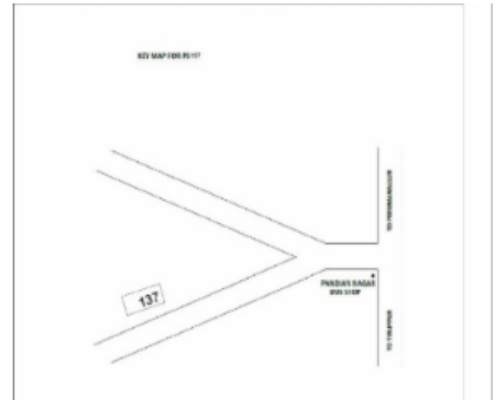

Google Map View

Polling Station Building Front View

Polling Station Front View

Cad View

Key MAP View

1 பெயர் : வேணுகோபால் தந்தை பெயர் : பொம்மன் வீட்டு எண் : 1 வயது : 78 பாலினம் : ஆண்	XSS1296946 Photo is available	2 பெயர் : நவீன்குமார் தந்தை பெயர் : சேகர் வீட்டு எண் : 1 வயது : 32 பாலினம் : ஆண்	XSS1296060 Photo is available	S 3 பெயர் : யுவராஜ் க தந்தை பெயர் : கண்ணன் வீட்டு எண் : 8/3272 வயது : 24 பாலினம் : ஆண்	XSS3253127 Photo is available
4 பெயர் : பரத் தந்தை பெயர் : வீராசாமி வீட்டு எண் : 1/99 எஃப்1 வயது : 21 பாலினம் : ஆண்	XSS3913183 Photo is available	5 பெயர் : யுவபூர் டீ தர்மலிங்கம் தந்தை பெயர் : தர்மலிங்கம் சு சுப்ரமணியம் வீட்டு எண் : 1/111இ வயது : 24 பாலினம் : பெண்	XSS3623824 Photo is available	6 பெயர் : அன்னம்மா கணவர் பெயர் : வீரகுமரன் வீட்டு எண் : 1/115 வயது : 55 பாலினம் : பெண்	XSS3622529 Photo is available
7 பெயர் : ரம்யா கணவர் பெயர் : மணிகண்டன் வீட்டு எண் : 1/128எீ வயது : 29 பாலினம் : பெண்	XSS3177078 Photo is available	8 பெயர் : அருண் குமார் தந்தை பெயர் : கோபால் வீட்டு எண் : 1/142 பி-1 வயது : 30 பாலினம் : ஆண்	XSS2510246 Photo is available	9 பெயர் : ரெசிலூன் தந்தை பெயர் : யூசுப் வீட்டு எண் : 1-175D வயது : 41 பாலினம் : ஆண்	XSS2047934 Photo is available
10 பெயர் : ரிஷ்பானா தந்தை பெயர் : ரபிக் வீட்டு எண் : 1/192 வயது : 23 பாலினம் : பெண்	XSS3469012 Photo is available	11 பெயர் : பிரவினா கணவர் பெயர் : சின்னப்பராஜ் வீட்டு எண் : 1/198 வயது : 25 பாலினம் : பெண்	XSS3752912 Photo is available	12 பெயர் : நாராயணசாமி தந்தை பெயர் : தலமல் செட்டியார் வீட்டு எண் : 1/245ஏஃப் வயது : 58 பாலினம் : ஆண்	GDR2024958 Photo is available
13 பெயர் : வளர்மதி கணவர் பெயர் : நாராயணசாமி வீட்டு எண் : 1/245ஏஃப் வயது : 51 பாலினம் : பெண்	XSS3212867 Photo is available	14 பெயர் : நிலா தந்தை பெயர் : அழகேசன் வீட்டு எண் : 1/262 வயது : 27 பாலினம் : பெண்	XSS3404530 Photo is available	15 பெயர் : ஜெயபிரியா கணவர் பெயர் : ஜான்சன் பிரேம்குமார் வீட்டு எண் : 1/435-1பீ வயது : 34 பாலினம் : பெண்	XSS3353216 Photo is available
S 16 பெயர் : சிந்து ரவி தந்தை பெயர் : ரவி வீட்டு எண் : 1/980 வயது : 25 பாலினம் : பெண்	XSS3515145 Photo is available	17 பெயர் : ஹரிணி தந்தை பெயர் : சதீஷ்குமார் வீட்டு எண் : 1/980 ஏ வயது : 21 பாலினம் : பெண்	XSS3620671 Photo is available	18 பெயர் : ராஜ் ஜித் தந்தை பெயர் : ஹீரா ராஜ்ஜி வீட்டு எண் : 1/999 வயது : 56 பாலினம் : ஆண்	XSS3367513 Photo is available
19 பெயர் : ரம்யா தந்தை பெயர் : ரங்கநாதன் வீட்டு எண் : 1/999 வயது : 20 பாலினம் : பெண்	XSS3705266 Photo is available	20 பெயர் : மணிகண்டன் தந்தை பெயர் : வெங்கடாசலம் வீட்டு எண் : 2/222-எஃப் வயது : 43 பாலினம் : ஆண்	GDR6538532 Photo is available	21 பெயர் : கிருத்திகா கணவர் பெயர் : மணிகண்டன் வீட்டு எண் : 2/222- எஃப் வயது : 40 பாலினம் : பெண்	XSS0337006 Photo is available
22 பெயர் : நாக அர்ஜூன் தந்தை பெயர் : ஜக்கையன் வீட்டு எண் : 2/239 பீ வயது : 21 பாலினம் : ஆண்	XSS3620911 Photo is available	23 பெயர் : ஜெயந்தி தந்தை பெயர் : ஜக்கையன் வீட்டு எண் : 2/243 ஏ வயது : 44 பாலினம் : பெண்	XSS3637501 Photo is available	24 பெயர் : முரளிதரன் தந்தை பெயர் : வெங்கடாசலம் வீட்டு எண் : 2-265 வயது : 50 பாலினம் : ஆண்	XSS0796623 Photo is available
25 பெயர் : விஜயலட்சுமி கணவர் பெயர் : முரளிதரன் வீட்டு எண் : 2-265 வயது : 46 பாலினம் : பெண்	XSS0796631 Photo is available	26 பெயர் : முகமது பாஃருக் சை தந்தை பெயர் : சையது இப்ராஹிம் வீட்டு எண் : 2/283 ஜி வயது : 28 பாலினம் : ஆண்	XSS3770765 Photo is available	27 பெயர் : முரளி ஆர் தந்தை பெயர் : ரங்கநாதன் வீட்டு எண் : 2/427 வயது : 46 பாலினம் : ஆண்	XSS3628997 Photo is available
28 பெயர் : விஷ்வா தந்தை பெயர் : ராஜன் வீட்டு எண் : 2-558 வயது : 56 பாலினம் : ஆண்	XSS2523686 Photo is available	29 பெயர் : மஞ்சு தந்தை பெயர் : விஷ்வா வீட்டு எண் : 2-558 வயது : 54 பாலினம் : பெண்	XSS2523678 Photo is available	30 பெயர் : சாந்தி கோ கணவர் பெயர் : கோவிந்தராஜ் டீ வீட்டு எண் : 2/561 வயது : 56 பாலினம் : பெண்	XSS3383361 Photo is available