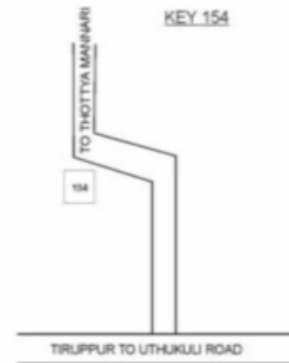

Google Map View

Polling Station Building Front View

ELEVATION

Polling Station Front View

ELEVATION

Cad View

Key MAP View

1	XSS2278240	பெயர் : பாலமுரளி தந்தை பெயர்: சுப்பிரமணி வீட்டு எண் : 1 வயது : 42 பாலினம் : ஆண்	Photo is available	2	XSS2729812	பெயர் : சங்கீதா கணவர் பெயர்: பாலா முரளி வீட்டு எண் : 1 வயது : 36 பாலினம் : பெண்	Photo is available	3	XSS2558930	பெயர் : சந்துரு தந்தை பெயர்: கோபால் வீட்டு எண் : 1/142 பி-1 வயது : 27 பாலினம் : ஆண்	Photo is available
4	XSS1531375	பெயர் : நித்யா கணவர் பெயர்: குமார வீட்டு எண் : 1/152 வயது : 35 பாலினம் : பெண்	Photo is available	5	XSS2350395	பெயர் : சுசீலா கணவர் பெயர்: சுந்தரராஜ் வீட்டு எண் : 1/196-ஏ31 வயது : 49 பாலினம் : பெண்	Photo is available	6	XSS0764878	பெயர் : சென்பகம் கணவர் பெயர்: கதிரவன் வீட்டு எண் : 1/233-7 வயது : 51 பாலினம் : பெண்	Photo is available
7	XSS0764530	பெயர் : கதிரவன் தந்தை பெயர்: துரைசாமி வீட்டு எண் : 1/233-7 வயது : 51 பாலினம் : ஆண்	Photo is available	8	XSS2541613	பெயர் : நந்தினி தந்தை பெயர்: ராஜா வீட்டு எண் : 1/1464 வயது : 28 பாலினம் : பெண்	Photo is available	9	XSS3783289	பெயர் : ஆனந்த குமார் ரா தந்தை பெயர்: ராஜகோபால் வீட்டு எண் : 1/1718 வயது : 41 பாலினம் : ஆண்	Photo is available
10	XSS3769858	பெயர் : சஞ்சய் தாயின் பெயர்: மீனா ரா வீட்டு எண் : 2-8/1504 வயது : 21 பாலினம் : ஆண்	Photo is available	11	XSS3425782	பெயர் : ஆர் மீனா இதரர் பெயர்: வீரமணி வீட்டு எண் : 2/342பீ வயது : 44 பாலினம் : பெண்	Photo is available	12	IVZ2242154	பெயர் : முருகேசன் தந்தை பெயர்: கலியன் வீட்டு எண் : 2/506 வயது : 52 பாலினம் : ஆண்	Photo is available
13	IVZ2242071	பெயர் : சுசீலா தந்தை பெயர்: முருகேசன் வீட்டு எண் : 2/506 வயது : 41 பாலினம் : பெண்	Photo is available	14	XSS1296995	பெயர் : ரவிச்சந்திரன் தந்தை பெயர்: கண்பதி வீட்டு எண் : 2-508 வயது : 55 பாலினம் : ஆண்	Photo is available	15	XSS1296581	பெயர் : யோகேஷ்வரி கணவர் பெயர்: ரவிச்சந்திரன் வீட்டு எண் : 2-508 வயது : 50 பாலினம் : பெண்	Photo is available
16	XSS2252567	பெயர் : உஷா தந்தை பெயர்: மனோகர் வீட்டு எண் : 2/531 வயது : 29 பாலினம் : பெண்	Photo is available	17	XSS3590387	பெயர் : பாண்டியன் தந்தை பெயர்: துரைசாமி வீட்டு எண் : 2/574பீ வயது : 29 பாலினம் : ஆண்	Photo is available	18	XSS3582731	பெயர் : கோமதி கணவர் பெயர்: பாண்டியன் வீட்டு எண் : 2/574 பீ வயது : 27 பாலினம் : பெண்	Photo is available
19	XSS2461150	பெயர் : சாபிரா பேகம் கணவர் பெயர்: ஜாபர் அலிகான் வீட்டு எண் : 2-576 வயது : 31 பாலினம் : பெண்	Photo is available	20	XSS2350296	பெயர் : பிரசாந்த்குமார் சுந்தரராஜ் தந்தை பெயர்: சுந்தரராஜ் சுந்தரராஜ் வீட்டு எண் : 3-172 வயது : 29 பாலினம் : ஆண்	Photo is available	21	XSS3871928	பெயர் : தில்லை நடராஜன் த தில்லை நடராஜன் த இதரர் பெயர்: சுவாதி சுவாதி வீட்டு எண் : 3/1733 வயது : 27 பாலினம் : ஆண்	Photo is available
22	XSS3872025	பெயர் : சுவாதி சுவாதி கணவர் பெயர்: தில்லை நடராஜன் தில்லை நடராஜன் வீட்டு எண் : 3/1733 வயது : 23 பாலினம் : பெண்	Photo is available	23	XSS0797738	பெயர் : பிரபாகரன் தந்தை பெயர்: பழனிச்சாமி வீட்டு எண் : 3-2744 வயது : 55 பாலினம் : ஆண்	Photo is available	24	XSS2048205	பெயர் : முகமது இக்பால் தந்தை பெயர்: சாகுல் ஹமித் வீட்டு எண் : 5/415பி வயது : 41 பாலினம் : ஆண்	Photo is available
25	XSS3256948	பெயர் : அமர்நாத் தந்தை பெயர்: மூர்த்தி வீட்டு எண் : 5/1502 வயது : 35 பாலினம் : ஆண்	Photo is available	26	XSS3344629	பெயர் : மணி தந்தை பெயர்: நாராயணசாமி வீட்டு எண் : 6/2239ஏ வயது : 48 பாலினம் : ஆண்	Photo is available	27	XSS1530658	பெயர் : பழனியம்மாள் கணவர் பெயர்: முத்துகுமார் வீட்டு எண் : 8 வயது : 74 பாலினம் : பெண்	Photo is available
28	XSS1530641	பெயர் : வடிவேல் தந்தை பெயர்: சுப்ரமணி வீட்டு எண் : 8 வயது : 68 பாலினம் : ஆண்	Photo is available	29	XSS1531334	பெயர் : மோகன் தந்தை பெயர்: துரைபாண்டி வீட்டு எண் : 8 வயது : 66 பாலினம் : ஆண்	Photo is available	30	XSS1531300	பெயர் : முனியம்மாள் தந்தை பெயர்: சென்பகம் வீட்டு எண் : 8 வயது : 62 பாலினம் : ஆண்	Photo is available