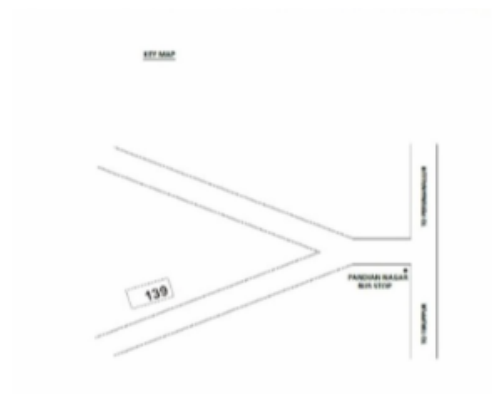

Key MAP View