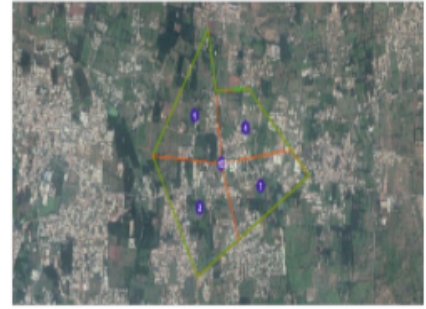

Google Map View