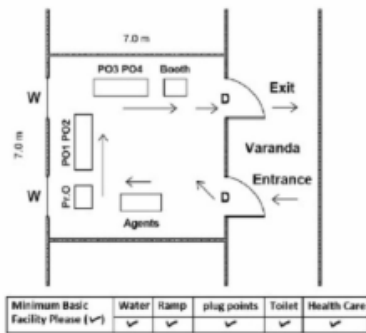

Google Map View

Polling Station Building Front View

Polling Station Front View

Cad View

Key MAP View

சட்டமன்றத் தொகுதியின் எண் மற்றும் பெயர் : 113-திருப்பூர் (வடக்கு)
பிரிவு எண் மற்றும் பெயர் 1-திருப்பூர்(மா), அண்ணாநகர் வார்டு எண்3