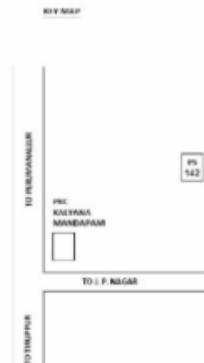

3. வாக்குச் சாவடியின் விவரங்கள்

<p>வாக்குச் சாவடியின் எண் மற்றும் பெயர் :</p> <p>197 - முருகு மெட்ரிக்குலேசன் பள்ளி, அண்ணா நகர்-641602, கிழக்கு பார்த்த வடக்கில் இருந்து 4வது அறை(யூகேஜி அ-வகுப்பு அறை)</p> <p>வாக்குச் சாவடியின் முகவரி :</p> <p>முருகு மெட்ரிக்குலேசன் பள்ளி, அண்ணா நகர்-641602, கிழக்கு பார்த்த வடக்கில் இருந்து 4வது அறை(யூகேஜி அ-வகுப்பு அறை)</p>	<p>வாக்குச் சாவடியின் வகைப்பாடு (ஆண்/பெண்/பொது)</p>	<p>பொது</p>
	<p>துணை வாக்குச் சாவடிகளின் எண்ணிக்கை :</p>	<p>0</p>

Google Map View

Polling Station Building Front View

Polling Station Front View

Cad View

Key MAP View

சட்டமன்றத் தொகுதியின் எண் மற்றும் பெயர் : 113-திருப்பூர் (வடக்கு)
பிரிவு எண் மற்றும் பெயர் 1-திருப்பூர்(மா), அண்ணாநகர் வார்டு எண்3