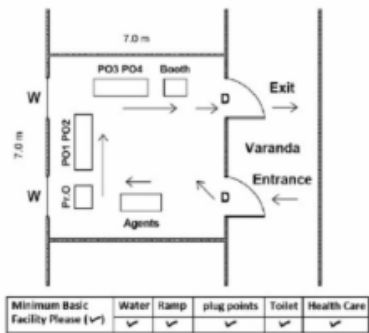

Cad View

Key MAP View