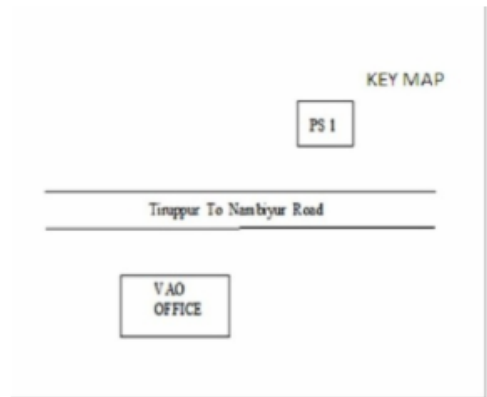

Google Map View

Polling Station Building Front View

Polling Station Front View

Elevation

Elevation

Cad View

Key MAP View

1 பெயர் : முத்துசாமி தந்தை பெயர்: லட்சுமணன் வீட்டு எண் : 1 வயது : 45 பாலினம் : ஆண் Photo is available	XSS0543058	2 பெயர் : பிரகாஷ் தந்தை பெயர்: கருப்பண்ணன் வீட்டு எண் : 1 வயது : 42 பாலினம் : ஆண் Photo is available	XSS0543082	3 பெயர் : வசந்தி முத்துசாமி கணவர் பெயர்: முத்துசாமி வீட்டு எண் : 1 வயது : 42 பாலினம் : பெண் Photo is available	XSS0543066
4 பெயர் : புஷ்பா சந்திரன் கணவர் பெயர்: சந்திரன் வீட்டு எண் : 1/1 வயது : 75 பாலினம் : பெண் Photo is available	RIV0251488	5 பெயர் : பரமேஸ்வரி கணவர் பெயர்: குமார் வீட்டு எண் : 1/1 வயது : 47 பாலினம் : பெண் Photo is available	XSS3347143	6 பெயர் : மணி முத்து தந்தை பெயர்: குமார் வீட்டு எண் : 1/1 வயது : 27 பாலினம் : ஆண் Photo is available	XSS3362258
7 பெயர் : லோகேஷ்வரி கணவர் பெயர்: மணிமுத்து வீட்டு எண் : 1/1ஏ பருத்திக்காட்டுப்பாளையம் வயது : 23 பாலினம் : பெண் Photo is available	XSS3761517	8 பெயர் : ரம்யா கணவர் பெயர்: ரமேஷ் வீட்டு எண் : 1/1டி வயது : 30 பாலினம் : பெண் Photo is available	XSS3655404	9 பெயர் : நஞ்சம்மாள் கணவர் பெயர்: முத்துச்சாமிகவுண்டர் வீட்டு எண் : 1-3 வயது : 89 பாலினம் : பெண் Photo is available	GDR5231089
10 பெயர் : சரஸ்வதி கணவர் பெயர்: ராமசாமி வீட்டு எண் : 1-3 வயது : 58 பாலினம் : பெண் Photo is available	XSS2757128	11 பெயர் : கருப்புசாமி தந்தை பெயர்: ரங்கசாமி வீட்டு எண் : 1-4 வயது : 64 பாலினம் : ஆண் Photo is available	XSS2428860	12 பெயர் : தங்காயாள் கணவர் பெயர்: கருப்புசாமி வீட்டு எண் : 1-4 வயது : 54 பாலினம் : பெண் Photo is available	XSS2428829
13 பெயர் : அனுபூர் கணவர் பெயர்: தமிழ்செல்வன் வீட்டு எண் : 1/4 வயது : 23 பாலினம் : பெண் Photo is available	XSS3583572	14 பெயர் : தனலட்சுமி கணவர் பெயர்: சம்பத்குமார் வீட்டு எண் : 1-7 வயது : 47 பாலினம் : பெண் Photo is available	XSS2428811	15 பெயர் : அருண் குமார் தந்தை பெயர்: சிதம்பரம் வீட்டு எண் : 1/7 வயது : 22 பாலினம் : ஆண் Photo is available	XSS3577764
16 பெயர் : கணேசன் தந்தை பெயர்: கருப்புச்சாமி வீட்டு எண் : 1-9 வயது : 58 பாலினம் : ஆண் Photo is available	GDR3228277	17 பெயர் : மகேஸ்வரி கணவர் பெயர்: கணேசன் வீட்டு எண் : 1-9 வயது : 50 பாலினம் : பெண் Photo is available	GDR3135555	18 பெயர் : தங்கராஜ் தந்தை பெயர்: லட்சுமணன் வீட்டு எண் : 1-10 வயது : 63 பாலினம் : ஆண் Photo is available	XSS2757144
19 பெயர் : விமலா கணவர் பெயர்: தங்கராஜ் வீட்டு எண் : 1-10 வயது : 53 பாலினம் : பெண் Photo is available	XSS2757151	20 பெயர் : பூங்கொடி தந்தை பெயர்: லக்ஷ்மண ஆஸாரீ வீட்டு எண் : 1/11 வயது : 49 பாலினம் : பெண் Photo is available	XSS3169349	21 பெயர் : பிரகாஷ் மு தந்தை பெயர்: முத்துசாமி வீட்டு எண் : 1/12 ஏ வயது : 24 பாலினம் : ஆண் Photo is available	XSS3651056
22 பெயர் : கோமதி கணவர் பெயர்: பிரகாஷ் வீட்டு எண் : 1/12ஏ வயது : 24 பாலினம் : பெண் Photo is available	XSS3701117	23 பெயர் : கார்த்தி தந்தை பெயர்: முத்துசாமி வீட்டு எண் : 1/12ஏ வயது : 23 பாலினம் : ஆண் Photo is available	XSS3584422	24 பெயர் : மூர்த்தி தந்தை பெயர்: லட்சுமண ஆசாரி வீட்டு எண் : 1-13 வயது : 63 பாலினம் : ஆண் Photo is available	XSS2757177
25 பெயர் : பழனிமாமாள் கணவர் பெயர்: அங்கப்பன் வீட்டு எண் : 1-13 வயது : 60 பாலினம் : பெண் Photo is available	XSS2757185	26 பெயர் : கருணாம்பாள் கணவர் பெயர்: கருப்புசாமி வீட்டு எண் : 1-13 வயது : 42 பாலினம் : பெண் Photo is available	XSS0621367	27 பெயர் : சந்தனகுமார் தந்தை பெயர்: ஆறுமுகம் வீட்டு எண் : 1/13 வயது : 40 பாலினம் : ஆண் Photo is available	XSS3362282
28 பெயர் : அருண் குமார் தந்தை பெயர்: மூர்த்தி வீட்டு எண் : 1-14 வயது : 34 பாலினம் : ஆண் Photo is available	XSS0543017	29 பெயர் : தாமோதரன் தந்தை பெயர்: மூர்த்தி வீட்டு எண் : 1-14 வயது : 30 பாலினம் : ஆண் Photo is available	XSS1827880	30 பெயர் : ஸ்வேதா கணவர் பெயர்: அருண் குமார் வீட்டு எண் : 1/14 வயது : 30 பாலினம் : பெண் Photo is available	XSS3169828