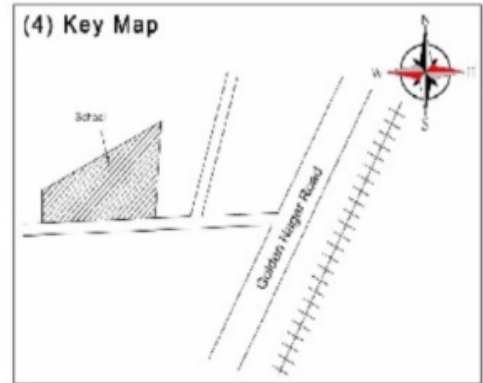

Google Map View

Polling Station Building Front View

Polling Station Front View

Cad View

Key MAP View

1	XSS1488576	பெயர் : வினோத் தந்தை பெயர்: கோவிந்தசாமி வீட்டு எண் : 1 வயது : 30 பாலினம் : ஆண்	Photo is available	2	XSS1993161	பெயர் : மஞ்சளா கணவர் பெயர்: மோகன்பாபு வீட்டு எண் : 1- வயது : 49 பாலினம் : பெண்	Photo is available	3	XSS2117778	பெயர் : ஜானகி தந்தை பெயர்: சுப்பிரமணியன் வீட்டு எண் : 1-3 வயது : 49 பாலினம் : ஆண்	Photo is available
4	XSS1630904	பெயர் : சுமதி கணவர் பெயர்: தேவராஜ் வீட்டு எண் : 1-3 வயது : 45 பாலினம் : பெண்	Photo is available	5	XSS3173697	பெயர் : தாமரை செல்வன் தந்தை பெயர்: சுப்ரமணியன் வீட்டு எண் : 1/3 வயது : 25 பாலினம் : ஆண்	Photo is available	6	XSS2382364	பெயர் : சுரேஷ் தந்தை பெயர்: வேல்மணி வீட்டு எண் : 1-9 வயது : 29 பாலினம் : ஆண்	Photo is available
7	XSS3558517	பெயர் : பவித்ரா கணவர் பெயர்: சுரேஷ் வீட்டு எண் : 1/9 வயது : 24 பாலினம் : பெண்	Photo is available	8	XSS3266020	பெயர் : ஹரிபிரியா தந்தை பெயர்: வடிவேல் வீட்டு எண் : 1/15 வயது : 23 பாலினம் : பெண்	Photo is available	9	XSS3697489	பெயர் : சந்தியா வ வடிவேல் ரா இதரர் பெயர்: வடிவேல் ரா உமா தேவி வீட்டு எண் : 1/15 மேட்டுக்காட்டு தோட்டம் வயது : 20 பாலினம் : பெண்	Photo is available
10	XSS3227667	பெயர் : அபிநயா கணவர் பெயர்: நாகேஷ்வரமூர்த்தி வீட்டு எண் : 1/32 வயது : 30 பாலினம் : பெண்	Photo is available	11	XSS3269032	பெயர் : கருணையம்மாள் கணவர் பெயர்: பழனிசாமி வீட்டு எண் : 1/39 வயது : 70 பாலினம் : பெண்	Photo is available	12	XSS2185247	பெயர் : கோபிநாத் தந்தை பெயர்: துரைசாமி வீட்டு எண் : 1-43 வயது : 28 பாலினம் : ஆண்	Photo is available
13	XSS1993336	பெயர் : தேவராஜ் தந்தை பெயர்: மாரியப்பன் வீட்டு எண் : 1-66 வயது : 37 பாலினம் : ஆண்	Photo is available	14	XSS2329811	பெயர் : பார்த்தீபன் தந்தை பெயர்: நாகராஜன் வீட்டு எண் : 1-88 வயது : 28 பாலினம் : ஆண்	Photo is available	15	XSS1488774	பெயர் : பழனிசாமி தந்தை பெயர்: கருப்புசாமி வீட்டு எண் : 1-92 வயது : 59 பாலினம் : ஆண்	Photo is available
16	XSS1488766	பெயர் : சகுந்தலா கணவர் பெயர்: பழனிசாமி வீட்டு எண் : 1-92 வயது : 51 பாலினம் : பெண்	Photo is available	17	XSS1631019	பெயர் : மணிகண்டன் தந்தை பெயர்: பழனிசாமி வீட்டு எண் : 1-92 வயது : 31 பாலினம் : ஆண்	Photo is available	18	XSS3821584	பெயர் : பி சித்ரா கணவர் பெயர்: பழனிசாமி வீட்டு எண் : 1/92 எலி வயது : 45 பாலினம் : பெண்	Photo is available
19	XSS1488832	பெயர் : செளந்தர்யா தந்தை பெயர்: ஈஸ்வரமூர்த்தி வீட்டு எண் : 1-98 வயது : 32 பாலினம் : பெண்	Photo is available	20	XSS2634129	பெயர் : சுந்தர் ராஜன் தந்தை பெயர்: வெங்கட்ராமன் வீட்டு எண் : 1/105எப்1 வயது : 38 பாலினம் : ஆண்	Photo is available	21	XSS2634103	பெயர் : பிரியா கணவர் பெயர்: சுந்தர் ராஜன் வீட்டு எண் : 1/105ஏஃப்1 வயது : 30 பாலினம் : பெண்	Photo is available
22	GDR1961069	பெயர் : சரவணன் தந்தை பெயர்: ராஜீ வீட்டு எண் : 1-108C வயது : 44 பாலினம் : ஆண்	Photo is available	23	GDR1958784	பெயர் : செல்வி கணவர் பெயர்: ஆரான் வீட்டு எண் : 1-109C வயது : 53 பாலினம் : பெண்	Photo is available	24	XSS3340700	பெயர் : வினோதினி கணவர் பெயர்: நந்த குமார் வீட்டு எண் : 1/126ஏ வயது : 32 பாலினம் : பெண்	Photo is available
25	XSS3732583	பெயர் : சந்தோஷ் ப பழனிசாமி தந்தை பெயர்: பழனிசாமி செல்லமுத்து வீட்டு எண் : 1/154 வயது : 21 பாலினம் : ஆண்	Photo is available	26	XSS3178399	பெயர் : திலகவதி கணவர் பெயர்: செல்வ குமார் வீட்டு எண் : 1/157 வயது : 35 பாலினம் : பெண்	Photo is available	27	XSS3839842	பெயர் : குகப்ரியா ஸ் தந்தை பெயர்: செல்வகுமார் வீட்டு எண் : 1/157 வயது : 19 பாலினம் : ஆண்	Photo is available
28	XSS3821717	பெயர் : சரவணன் தந்தை பெயர்: குப்புசாமி வீட்டு எண் : 1/160 வயது : 53 பாலினம் : ஆண்	Photo is available	29	XSS3828308	பெயர் : உஷா கணவர் பெயர்: சரவணன் வீட்டு எண் : 1/160 வயது : 47 பாலினம் : பெண்	Photo is available	30	XSS3831781	பெயர் : தீபக் ராஜன் தந்தை பெயர்: சரவணன் வீட்டு எண் : 1/160 வயது : 24 பாலினம் : ஆண்	Photo is available