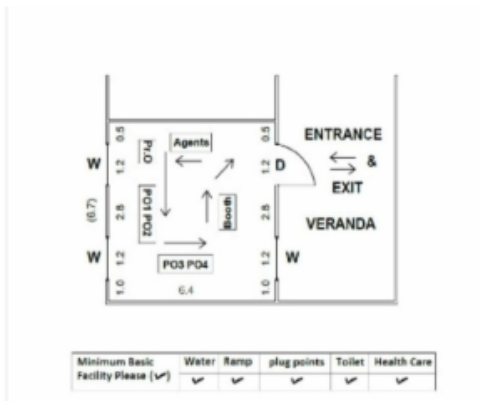

Polling Station Front View

ELEVATION

ELEVATION

Cad View

Key MAP View

1 பெயர் : சரோஜோ கணவர் பெயர்: துரைசாமி வீட்டு எண் : 1 வயது : 83 பாலினம் : பெண்	XSS1310036 Photo is available	2 பெயர் : நாகம்மாள் கணவர் பெயர்: மாகலிங்கம் வீட்டு எண் : 1 வயது : 72 பாலினம் : பெண்	XSS2354199 Photo is available	3 பெயர் : பருவதம் கணவர் பெயர்: நாச்சி வீட்டு எண் : 1 வயது : 66 பாலினம் : பெண்	XSS1729706 Photo is available
4 பெயர் : ஜெயலட்சுமி கணவர் பெயர்: நாச்சிமுத்து வீட்டு எண் : 1 வயது : 65 பாலினம் : பெண்	XSS1310424 Photo is available	5 பெயர் : பரமசிவம் தந்தை பெயர்: முனியன் வீட்டு எண் : 1 வயது : 58 பாலினம் : ஆண்	XSS1310051 Photo is available	6 பெயர் : செல்வி கணவர் பெயர்: நாச்சிமுத்து வீட்டு எண் : 1 வயது : 58 பாலினம் : பெண்	XSS1310697 Photo is available
7 பெயர் : பாப்பாத்தி கணவர் பெயர்: பரமசிவம் வீட்டு எண் : 1 வயது : 55 பாலினம் : பெண்	XSS1310044 Photo is available	8 பெயர் : முகமது முஸ்தப்பா தந்தை பெயர்: மீராஷா வீட்டு எண் : 1 வயது : 54 பாலினம் : ஆண்	XSS0759464 Photo is available	9 பெயர் : ருக்மணி கணவர் பெயர்: ரவிகுமார் வீட்டு எண் : 1 வயது : 52 பாலினம் : பெண்	XSS0808303 Photo is available
10 பெயர் : கனகசுந்தரம் தந்தை பெயர்: தங்கபெருமாள் வீட்டு எண் : 1 வயது : 49 பாலினம் : ஆண்	XSS0809715 Photo is available	11 பெயர் : பரிமளா கணவர் பெயர்: ரங்கசாமி வீட்டு எண் : 1 வயது : 48 பாலினம் : பெண்	XSS0809699 Photo is available	12 பெயர் : ராஜாரம் தந்தை பெயர்: விஜயராம் வீட்டு எண் : 1 வயது : 48 பாலினம் : ஆண்	XSS0845784 Photo is available
13 பெயர் : ராதாகிருஷ்ணன் தந்தை பெயர்: கிருஷ்ணசாமி வீட்டு எண் : 1 வயது : 47 பாலினம் : ஆண்	XSS1729557 Photo is available	14 பெயர் : பாலாமணி கணவர் பெயர்: ரங்கசாமி வீட்டு எண் : 1 வயது : 47 பாலினம் : பெண்	XSS1310002 Photo is available	15 பெயர் : குறிசித்பேகம் கணவர் பெயர்: முகமது முஸ்தப்பா வீட்டு எண் : 1 வயது : 46 பாலினம் : பெண்	XSS0759472 Photo is available
16 பெயர் : மாரத்தாள் கணவர் பெயர்: பழனிச்சாமி வீட்டு எண் : 1 வயது : 43 பாலினம் : பெண்	XSS1310812 Photo is available	17 பெயர் : சாந்தி கணவர் பெயர்: அய்யாவு வீட்டு எண் : 1 வயது : 43 பாலினம் : பெண்	XSS1986041 Photo is available	18 பெயர் : செல்வி தந்தை பெயர்: ரவிசந்திரன் வீட்டு எண் : 1 வயது : 42 பாலினம் : பெண்	XSS2354173 Photo is available
19 பெயர் : சிவகாமி கணவர் பெயர்: மாரிமுத்து வீட்டு எண் : 1 வயது : 42 பாலினம் : பெண்	XSS0808295 Photo is available	20 பெயர் : வதா கணவர் பெயர்: முருகேசன் வீட்டு எண் : 1 வயது : 41 பாலினம் : பெண்	XSS1729490 Photo is available	21 பெயர் : சித்ரா கணவர் பெயர்: சிவக்குமார் வீட்டு எண் : 1 வயது : 39 பாலினம் : பெண்	XSS1309707 Photo is available
22 பெயர் : பழனிச்சாமி தந்தை பெயர்: மாரிச்சாமி வீட்டு எண் : 1 வயது : 39 பாலினம் : ஆண்	XSS1729656 Photo is available	23 பெயர் : வாசுமதி கணவர் பெயர்: ராஜாராம் வீட்டு எண் : 1 வயது : 39 பாலினம் : பெண்	XSS0846402 Photo is available	24 பெயர் : ராம்குமார் தந்தை பெயர்: மனோகரன் வீட்டு எண் : 1 வயது : 39 பாலினம் : ஆண்	XSS1309756 Photo is available
25 பெயர் : ராஜேஸ்வரி கணவர் பெயர்: செந்தில் வீட்டு எண் : 1 வயது : 38 பாலினம் : பெண்	XSS1729698 Photo is available	26 பெயர் : மனோகரன் தந்தை பெயர்: சதாசிவம் வீட்டு எண் : 1 வயது : 38 பாலினம் : ஆண்	XSS1535871 Photo is available	27 பெயர் : மெஹராஜ் கணவர் பெயர்: சமசுதீன் வீட்டு எண் : 1 வயது : 37 பாலினம் : பெண்	XSS1310515 Photo is available
28 பெயர் : சுமதி கணவர் பெயர்: சஞ்சய்காந்தி வீட்டு எண் : 1 வயது : 35 பாலினம் : பெண்	XSS1729540 Photo is available	29 பெயர் : ரேவதி தந்தை பெயர்: நாகராஜன் வீட்டு எண் : 1 வயது : 35 பாலினம் : பெண்	XSS1310804 Photo is available	30 பெயர் : அருண்குமார் தந்தை பெயர்: ரவிகுமார் வீட்டு எண் : 1 வயது : 35 பாலினம் : ஆண்	XSS1729847 Photo is available