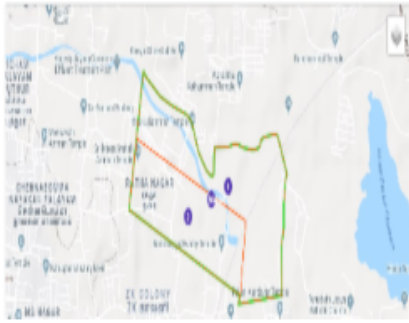

3. வாக்குச் சாவடியின் விவரங்கள்

<p>வாக்குச் சாவடியின் எண் மற்றும் பெயர் :</p> <p>206 - மாநகராட்சிஆரம்பப்பள்ளி கஞ்சம்பாளையம், கிழக்கு பார்த்த புதிய கட்டிடம்</p> <p>வாக்குச் சாவடியின் முகவரி :</p> <p>மாநகராட்சிஆரம்பப்பள்ளி கஞ்சம்பாளையம், கிழக்கு பார்த்த புதிய கட்டிடம்</p>	<p>வாக்குச் சாவடியின் வகைப்பாடு (ஆண்/பெண்/பொது)</p>	<p>பொது</p>
	<p>துணை வாக்குச் சாவடிகளின் எண்ணிக்கை :</p>	<p>0</p>

4. வாக்காளர்களின் எண்ணிக்கை

தொடங்கும் வரிசை எண்	முடியும் வரிசை எண்.	நிகர வாக்காளர்களின் எண்ணிக்கை			
		ஆண்	பெண்	மூன்றாம் பாலினம்	மொத்தம்
1	898	428	461	0	889

கையொப்பம்

Nazri Naksha

Google Map View

Polling Station Building Front View