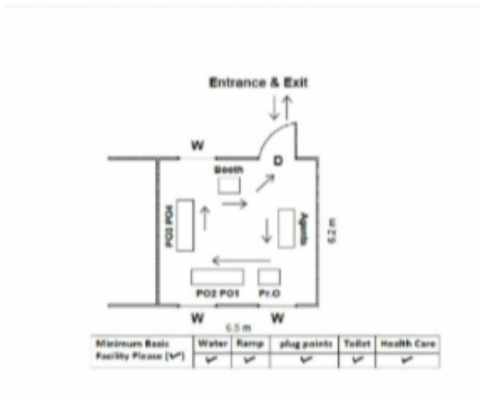

Google Map View

Polling Station Building Front View

Polling Station Front View

Cad View

Key MAP View

1 பெயர் : பாப்பாத்தி கணவர் பெயர்: ரங்கசாமி வீட்டு எண் : 1 வயது : 80 பாலினம் : பெண்	XSS2257061 Photo is available	2 பெயர் : மாரியப்பன் தந்தை பெயர்: சுந்தரம் வீட்டு எண் : 1 வயது : 77 பாலினம் : ஆண்	XSS0814111 Photo is available	3 பெயர் : ரங்கன் தந்தை பெயர்: கருப்பன் வீட்டு எண் : 1 வயது : 75 பாலினம் : ஆண்	XSS0812305 Photo is available
4 பெயர் : ராஜமாணிக்கம் தந்தை பெயர்: நாடராயதேவர் வீட்டு எண் : 1 வயது : 68 பாலினம் : ஆண்	XSS0813014 Photo is available	5 பெயர் : லட்சுமி கணவர் பெயர்: கோபால் வீட்டு எண் : 1 வயது : 66 பாலினம் : பெண்	XSS0811646 Photo is available	6 பெயர் : பழனிச்சாமி தந்தை பெயர்: சென்னையன் வீட்டு எண் : 1 வயது : 65 பாலினம் : ஆண்	XSS0811638 Photo is available
7 பெயர் : கிருஷ்ணராஜ் தாஸ் தந்தை பெயர்: மாதவன் வீட்டு எண் : 1 வயது : 65 பாலினம் : ஆண்	XSS0814129 Photo is available	8 பெயர் : கலைச்செல்வி கணவர் பெயர்: ராஜமாணிக்கம் வீட்டு எண் : 1 வயது : 58 பாலினம் : பெண்	XSS0811687 Photo is available	9 பெயர் : ஜமீல் அஹமது தந்தை பெயர்: பஷிர் அஹமது வீட்டு எண் : 1 வயது : 53 பாலினம் : ஆண்	XSS0813048 Photo is available
10 பெயர் : உஷா கணவர் பெயர்: மணிகண்டன் வீட்டு எண் : 1 வயது : 41 பாலினம் : பெண்	XSS1312628 Photo is available	11 பெயர் : கோகிலா கணவர் பெயர்: கிருஷ்ணமூர்த்தி வீட்டு எண் : 1 வயது : 40 பாலினம் : பெண்	XSS1311984 Photo is available	12 பெயர் : சிவா தாயின் பெயர்: பார்வதி வீட்டு எண் : 1 வயது : 38 பாலினம் : ஆண்	XSS1311976 Photo is available
13 பெயர் : பூவிதாசங்கரி கணவர் பெயர்: ரமேஷ் வீட்டு எண் : 1 வயது : 34 பாலினம் : பெண்	XSS1067768 Photo is available	14 பெயர் : பிரேம்குமார் தந்தை பெயர்: சின்னப்பாண்டி வீட்டு எண் : 1 வயது : 28 பாலினம் : ஆண்	XSS2256907 Photo is available	15 பெயர் : செல்வி கணவர் பெயர்: சின்னப்பாண்டி வீட்டு எண் : 1-1 வயது : 48 பாலினம் : பெண்	XSS1312867 Photo is available
16 பெயர் : சின்னசாமி தந்தை பெயர்: பாப்பநாயக்கர் வீட்டு எண் : 1-1 வயது : 43 பாலினம் : ஆண்	XSS1311877 Photo is available	17 பெயர் : கோமதி கணவர் பெயர்: பாப்புசாமி வீட்டு எண் : 1-2 வயது : 34 பாலினம் : பெண்	XSS1536200 Photo is available	18 பெயர் : கோகிலகண்ணன் தாயின் பெயர்: தூர்கராணி வீட்டு எண் : 1-12 வயது : 45 பாலினம் : ஆண்	XSS1730373 Photo is available
19 பெயர் : தங்கமணி கணவர் பெயர்: கோகுலகண்ணன் வீட்டு எண் : 1-12 வயது : 34 பாலினம் : பெண்	XSS1730340 Photo is available	20 பெயர் : கலைவாணி தந்தை பெயர்: மாரிமுத்து வீட்டு எண் : 1/16 வயது : 21 பாலினம் : பெண்	XSS3554813 Photo is available	21 பெயர் : ஜெயகாந்த் தந்தை பெயர்: பாரதிதாசன் வீட்டு எண் : 1-157 வயது : 44 பாலினம் : ஆண்	XSS1619071 Photo is available
22 பெயர் : தங்கபாண்டி தந்தை பெயர்: நல்லு வீட்டு எண் : 1-157 வயது : 40 பாலினம் : ஆண்	XSS1004308 Photo is available	23 பெயர் : கௌரி கணவர் பெயர்: குமார் வீட்டு எண் : 1-265 வயது : 50 பாலினம் : பெண்	XSS0213231 Photo is available	24 பெயர் : தனபால் தந்தை பெயர்: பழனிசாமி வீட்டு எண் : 1-373 வயது : 61 பாலினம் : ஆண்	XSS0814160 Photo is available
25 பெயர் : கமலா கணவர் பெயர்: தனபால் வீட்டு எண் : 1-373 வயது : 56 பாலினம் : பெண்	XSS0814178 Photo is available	26 பெயர் : சரவணன் தந்தை பெயர்: லட்சுமணன் வீட்டு எண் : 1-396 வயது : 46 பாலினம் : ஆண்	XSS1312768 Photo is available	27 பெயர் : மாலதி கணவர் பெயர்: சரவணன் வீட்டு எண் : 1-396 வயது : 31 பாலினம் : பெண்	XSS2391563 Photo is available
28 பெயர் : நதியா கணவர் பெயர்: ராஜசேகர் வீட்டு எண் : 1/397 சி வயது : 29 பாலினம் : பெண்	XSS3514247 Photo is available	29 பெயர் : நவின் தந்தை பெயர்: தர்மர் வீட்டு எண் : 1/413 வயது : 34 பாலினம் : ஆண்	XSS1755164 Photo is available	30 பெயர் : மீனா தந்தை பெயர்: பாப்பநாயக்கர் வீட்டு எண் : 1-418A வயது : 30 பாலினம் : பெண்	XSS2257194 Photo is available