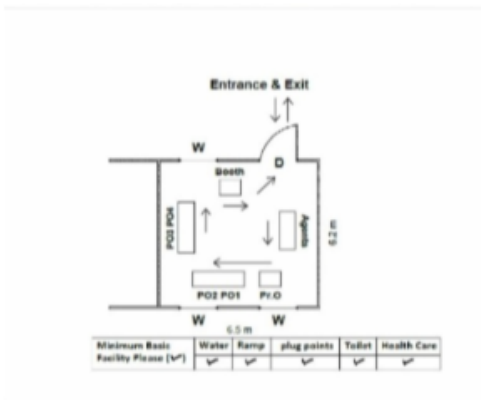

Cad View

Key MAP View