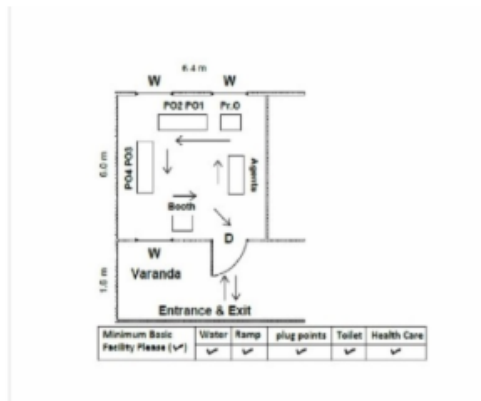

Google Map View

Polling Station Building Front View

Polling Station Front View

Cad View

Key MAP View

சட்டமன்றத் தொகுதியின் எண் மற்றும் பெயர் : 113-திருப்பூர் (வடக்கு)  
பிரிவு எண் மற்றும் பெயர் 1-திருப்பூர்(மா), எம்.ஜி.ஆர்காலனி வார்டு எண் 6