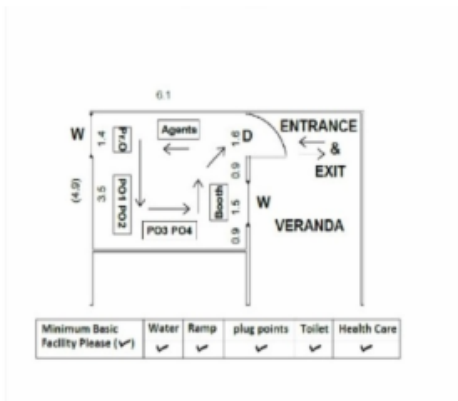

Google Map View

Polling Station Building Front View

Polling Station Front View

Cad View

Key MAP View

சட்டமன்றத் தொகுதியின் எண் மற்றும் பெயர் : 113-திருப்பூர் (வடக்கு)  
பிரிவு எண் மற்றும் பெயர் 1-திருப்பூர்(மா), பாரப்பாளையம் வார்டு எண்33