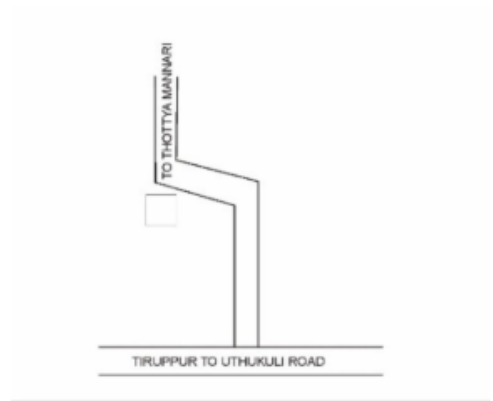

Google Map View

Polling Station Building Front View

Polling Station Front View

Cad View

Key MAP View

சட்டமன்றத் தொகுதியின் எண் மற்றும் பெயர் : 113-திருப்பூர் (வடக்கு)  
பிரிவு எண் மற்றும் பெயர் 1-திருப்பூர்(மா), பாரப்பாளையம் வார்டு எண்33