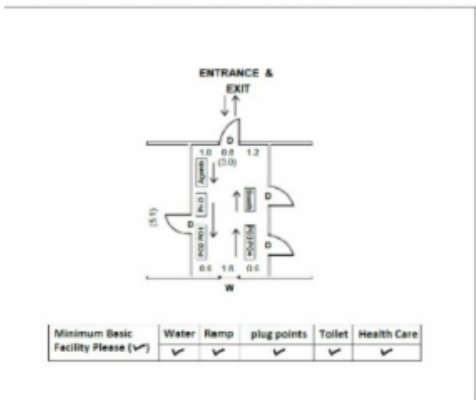

Google Map View

Polling Station Building Front View

Polling Station Front View

Cad View

Key MAP View

1	XSS0213751	பெயர் : ராஜேந்திரன் தந்தை பெயர்: வெள்ளையன் வீட்டு எண் : 1 வயது : 65 பாலினம் : ஆண்	Photo is available	2	XSS0213744	பெயர் : செல்வி கணவர் பெயர்: ராஜேந்திரன் வீட்டு எண் : 1 வயது : 59 பாலினம் : பெண்	Photo is available	3	XSS1891951	பெயர் : அலமேலு கணவர் பெயர்: சோலையப்பன் வீட்டு எண் : 1 வயது : 57 பாலினம் : பெண்	Photo is available
4	XSS0619106	பெயர் : சாந்தாமணி கணவர் பெயர்: மாரிமுத்து வீட்டு எண் : 1 வயது : 56 பாலினம் : பெண்	Photo is available	5	XSS1538859	பெயர் : அன்னலட்சுமி கணவர் பெயர்: விஜயக்குமார் வீட்டு எண் : 1 வயது : 54 பாலினம் : பெண்	Photo is available	6	XSS1068436	பெயர் : கல்யாணி கணவர் பெயர்: நடராஜன் வீட்டு எண் : 1 வயது : 52 பாலினம் : பெண்	Photo is available
7	XSS1733245	பெயர் : முனியாண்டி தந்தை பெயர்: துரைசாமி வீட்டு எண் : 1 வயது : 52 பாலினம் : ஆண்	Photo is available	8	XSS1733427	பெயர் : சிவகாமி கணவர் பெயர்: காளிச்சாமி வீட்டு எண் : 1 வயது : 47 பாலினம் : பெண்	Photo is available	9	XSS1733666	பெயர் : ஸ்டெல்லா கணவர் பெயர்: முனிப்பாண்டி வீட்டு எண் : 1 வயது : 46 பாலினம் : பெண்	Photo is available
10	XSS0213769	பெயர் : அபர்ணா தந்தை பெயர்: சந்திரசேகரன் வீட்டு எண் : 1 வயது : 39 பாலினம் : பெண்	Photo is available	11	XSS0213785	பெயர் : பிரசன்னா தந்தை பெயர்: மனோகரன் வீட்டு எண் : 1 வயது : 36 பாலினம் : ஆண்	Photo is available	12	XSS1539394	பெயர் : சாந்தி கணவர் பெயர்: திருநாவுக்கரசு வீட்டு எண் : 1 வயது : 35 பாலினம் : பெண்	Photo is available
13	XSS1539048	பெயர் : ரகுமான் தந்தை பெயர்: அப்சர்பாபு வீட்டு எண் : 1 வயது : 35 பாலினம் : ஆண்	Photo is available	14	XSS1538842	பெயர் : சக்திவேல் தந்தை பெயர்: விஜயக்குமார் வீட்டு எண் : 1 வயது : 35 பாலினம் : ஆண்	Photo is available	15	XSS1539402	பெயர் : உமாமகேஷ்வரி தந்தை பெயர்: விஜயக்குமார் வீட்டு எண் : 1 வயது : 33 பாலினம் : பெண்	Photo is available
16	XSS3496320	பெயர் : அனுசியா தேவி கணேசன் கணவர் பெயர்: கணேசன் வீட்டு எண் : 1 வயது : 32 பாலினம் : பெண்	Photo is available	17	XSS2414654	பெயர் : சுபிதா கணவர் பெயர்: சிவகுமார் வீட்டு எண் : 1 வயது : 31 பாலினம் : பெண்	Photo is available	18	XSS3206174	பெயர் : செல்வி கணவர் பெயர்: முருகன் வீட்டு எண் : 1 வயது : 31 பாலினம் : பெண்	Photo is available
19	XSS3899838	பெயர் : உமாதேவி தந்தை பெயர்: மணிகண்டன் வீட்டு எண் : 1 வயது : 21 பாலினம் : பெண்	Photo is available	20	XSS3743168	பெயர் : முகேஷ்குமார் தந்தை பெயர்: மணிகாந்த் வீட்டு எண் : 1 வயது : 20 பாலினம் : ஆண்	Photo is available	21	XSS3883188	பெயர் : அபிநயா கணவர் பெயர்: உதா வீட்டு எண் : 1 வயது : 19 பாலினம் : பெண்	Photo is available
22	XSS2743862	பெயர் : ரமேஷ் தந்தை பெயர்: அங்கப்பன் வீட்டு எண் : 1 (2) வயது : 35 பாலினம் : ஆண்	Photo is available	23	XSS2743987	பெயர் : கல்பனா கணவர் பெயர்: அங்கப்பன் வீட்டு எண் : 1 (2) வயது : 33 பாலினம் : பெண்	Photo is available	24	XSS1315597	பெயர் : பொன்னுசாமி தந்தை பெயர்: மாரிமுத்து வீட்டு எண் : 1-3 வயது : 45 பாலினம் : ஆண்	Photo is available
25	XSS1316637	பெயர் : தவச்சிந்து கணவர் பெயர்: மாரிமுத்து வீட்டு எண் : 1-3 வயது : 38 பாலினம் : பெண்	Photo is available	26	XSS0270710	பெயர் : முஹமது காஜா தந்தை பெயர்: அப்துல் சத்தார் வீட்டு எண் : 1/64 பி-1 வயது : 46 பாலினம் : ஆண்	Photo is available	27	XSS3526084	பெயர் : விக்ரம் தந்தை பெயர்: முருகானந்தம் வீட்டு எண் : 1/371ஈ வயது : 22 பாலினம் : ஆண்	Photo is available
28	XSS3820479	பெயர் : முனியம்மாள் தந்தை பெயர்: வீராணன் வீட்டு எண் : 1ஏ வயது : 61 பாலினம் : பெண்	Photo is available	29	XSS2671964	பெயர் : சுலோச்சனா கணவர் பெயர்: ரமேஷ் வீட்டு எண் : 2 வயது : 44 பாலினம் : பெண்	Photo is available	30	XSS3168101	பெயர் : ராமன் தந்தை பெயர்: கருணா சேகர் வீட்டு எண் : 2 வயது : 39 பாலினம் : ஆண்	Photo is available