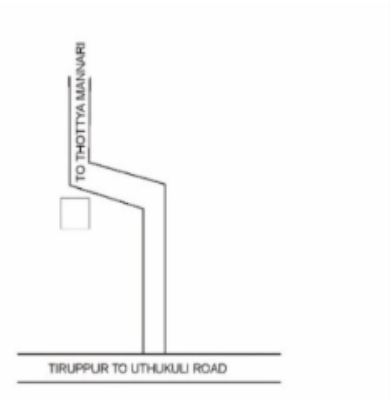

Google Map View

Polling Station Building Front View

Polling Station Front View

Cad View

Key MAP View

1	XSS0213751	பெயர் : ராஜேந்திரன் தந்தை பெயர்: வெள்ளையன் வீட்டு எண் : 1 வயது : 65 பாலினம் : ஆண்	Photo is available	2	XSS0213744	பெயர் : செல்வி கணவர் பெயர்: ராஜேந்திரன் வீட்டு எண் : 1 வயது : 59 பாலினம் : பெண்	Photo is available	3	XSS1891951	பெயர் : அலமேலு கணவர் பெயர்: சோலையப்பன் வீட்டு எண் : 1 வயது : 57 பாலினம் : பெண்	Photo is available
4	XSS0619106	பெயர் : சாந்தாமணி கணவர் பெயர்: மாரிமுத்து வீட்டு எண் : 1 வயது : 56 பாலினம் : பெண்	Photo is available	5	XSS1538859	பெயர் : அன்னலட்சுமி கணவர் பெயர்: விஜயக்குமார் வீட்டு எண் : 1 வயது : 54 பாலினம் : பெண்	Photo is available	6	XSS1068436	பெயர் : கல்யாணி கணவர் பெயர்: நடராஜன் வீட்டு எண் : 1 வயது : 52 பாலினம் : பெண்	Photo is available
7	XSS1733245	பெயர் : முனியாண்டி தந்தை பெயர்: துரைசாமி வீட்டு எண் : 1 வயது : 52 பாலினம் : ஆண்	Photo is available	8	XSS1733427	பெயர் : சிவகாமி கணவர் பெயர்: காளிச்சாமி வீட்டு எண் : 1 வயது : 47 பாலினம் : பெண்	Photo is available	9	XSS1733666	பெயர் : ஸ்டெல்லா கணவர் பெயர்: முனிப்பாண்டி வீட்டு எண் : 1 வயது : 46 பாலினம் : பெண்	Photo is available
10	XSS0213769	பெயர் : அபர்ணா தந்தை பெயர்: சந்திரசேகரன் வீட்டு எண் : 1 வயது : 39 பாலினம் : பெண்	Photo is available	11	XSS0213785	பெயர் : பிரசன்னா தந்தை பெயர்: மனோகரன் வீட்டு எண் : 1 வயது : 36 பாலினம் : ஆண்	Photo is available	12	XSS1539394	பெயர் : சாந்தி கணவர் பெயர்: திருநாவுக்கரசு வீட்டு எண் : 1 வயது : 35 பாலினம் : பெண்	Photo is available
13	XSS1539048	பெயர் : ரகுமான் தந்தை பெயர்: அப்சர்பாபு வீட்டு எண் : 1 வயது : 35 பாலினம் : ஆண்	Photo is available	14	XSS1538842	பெயர் : சக்திவேல் தந்தை பெயர்: விஜயக்குமார் வீட்டு எண் : 1 வயது : 35 பாலினம் : ஆண்	Photo is available	15	XSS1539402	பெயர் : உமாமகேஷ்வரி தந்தை பெயர்: விஜயக்குமார் வீட்டு எண் : 1 வயது : 33 பாலினம் : பெண்	Photo is available
16	XSS3496320	பெயர் : அனுசியா தேவி கணேசன் கணவர் பெயர்: கணேசன் வீட்டு எண் : 1 வயது : 32 பாலினம் : பெண்	Photo is available	17	XSS2414654	பெயர் : சுபிதா கணவர் பெயர்: சிவகுமார் வீட்டு எண் : 1 வயது : 31 பாலினம் : பெண்	Photo is available	18	XSS3206174	பெயர் : செல்வி கணவர் பெயர்: முருகன் வீட்டு எண் : 1 வயது : 31 பாலினம் : பெண்	Photo is available
19	XSS3899838	பெயர் : உமாதேவி தந்தை பெயர்: மணிகண்டன் வீட்டு எண் : 1 வயது : 21 பாலினம் : பெண்	Photo is available	20	XSS3743168	பெயர் : முகேஷ்குமார் தந்தை பெயர்: மணிகாந்த் வீட்டு எண் : 1 வயது : 20 பாலினம் : ஆண்	Photo is available	21	XSS3883188	பெயர் : அபிநயா கணவர் பெயர்: உதா வீட்டு எண் : 1 வயது : 19 பாலினம் : பெண்	Photo is available
22	XSS2743862	பெயர் : ரமேஷ் தந்தை பெயர்: அங்கப்பன் வீட்டு எண் : 1 (2) வயது : 35 பாலினம் : ஆண்	Photo is available	23	XSS2743987	பெயர் : கல்பனா கணவர் பெயர்: அங்கப்பன் வீட்டு எண் : 1 (2) வயது : 33 பாலினம் : பெண்	Photo is available	24	XSS1315597	பெயர் : பொன்னுசாமி தந்தை பெயர்: மாரிமுத்து வீட்டு எண் : 1-3 வயது : 45 பாலினம் : ஆண்	Photo is available
25	XSS1316637	பெயர் : தவச்சிந்து கணவர் பெயர்: மாரிமுத்து வீட்டு எண் : 1-3 வயது : 38 பாலினம் : பெண்	Photo is available	26	XSS0270710	பெயர் : முஹமது காஜா தந்தை பெயர்: அப்துல் சத்தார் வீட்டு எண் : 1/64 பி-1 வயது : 46 பாலினம் : ஆண்	Photo is available	27	XSS3526084	பெயர் : விக்ரம் தந்தை பெயர்: முருகானந்தம் வீட்டு எண் : 1/371ஈ வயது : 22 பாலினம் : ஆண்	Photo is available
28	XSS3820479	பெயர் : முனியம்மாள் தந்தை பெயர்: வீராணன் வீட்டு எண் : 1ஏ வயது : 61 பாலினம் : பெண்	Photo is available	29	XSS2671964	பெயர் : சுலோச்சனா கணவர் பெயர்: ரமேஷ் வீட்டு எண் : 2 வயது : 44 பாலினம் : பெண்	Photo is available	30	XSS3168101	பெயர் : ராமன் தந்தை பெயர்: கருணா சேகர் வீட்டு எண் : 2 வயது : 39 பாலினம் : ஆண்	Photo is available