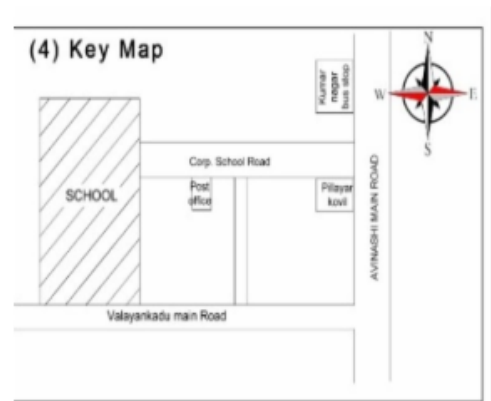

Key MAP View

(4) Key Map