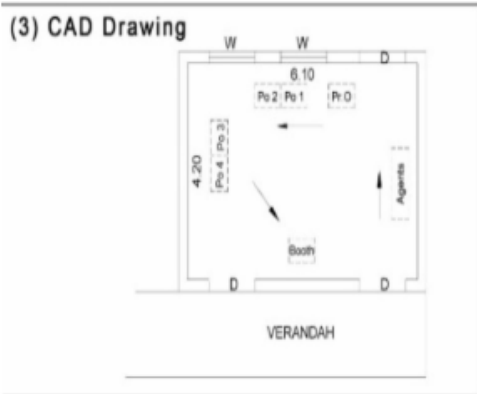

Cad View

Key MAP View