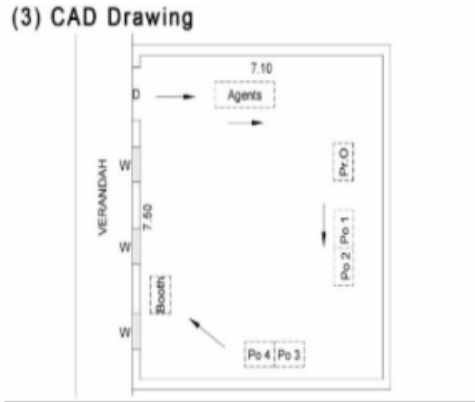

**Google Map View**

**Polling Station Building Front View**

**Polling Station Front View**

**Cad View**

**Key MAP View**

(3) CAD Drawing

(4) Key Map

1 பெயர் : தமிழ்ராஜ் தந்தை பெயர் : சீனிவாசன் வீட்டு எண் : 1 வயது : 64 பாலினம் : ஆண்	XSS1071364 Photo is available	2 பெயர் : மனோமகலை கணவர் பெயர் : தமிழ்ராஜ் வீட்டு எண் : 1 வயது : 54 பாலினம் : பெண்	XSS1071356 Photo is available	3 பெயர் : கந்தசாமி தந்தை பெயர் : காளியப்பன் வீட்டு எண் : 1 வயது : 51 பாலினம் : ஆண்	GDR6086599 Photo is available
4 பெயர் : அபிராமி கணவர் பெயர் : கந்தசாமி வீட்டு எண் : 1 வயது : 45 பாலினம் : பெண்	GDR6087100 Photo is available	5 பெயர் : ஜீவானந்தம் தாயின் பெயர் : சந்திரிகா வீட்டு எண் : 1 வயது : 25 பாலினம் : ஆண்	XSS3829637 Photo is available	6 பெயர் : மகேஸ்வரி தந்தை பெயர் : தங்கராஜ் வீட்டு எண் : 1-9 வயது : 40 பாலினம் : பெண்	XSS0225045 Photo is available
7 பெயர் : கிருத்திகா தந்தை பெயர் : சண்முகம் வீட்டு எண் : 1/17 காஞ்சும்பாளையம் வயது : 24 பாலினம் : பெண்	XSS3301041 Photo is available	8 பெயர் : மலர்விழி கணவர் பெயர் : மனோஜ் குமார் வீட்டு எண் : 1/143 வயது : 39 பாலினம் : பெண்	XSS3833373 Photo is available	9 பெயர் : ரோகினி லோ தந்தை பெயர் : லோகநாதன் வீட்டு எண் : 1/459இ வயது : 28 பாலினம் : பெண்	XSS3371200 Photo is available
S2 10 பெயர் : சுருதிப்பிரியா கணவர் பெயர் : சத்யகுமார் வீட்டு எண் : 1/459இ வயது : 25 பாலினம் : பெண்	XSS3452232 Photo is available	11 பெயர் : பாண்டி தந்தை பெயர் : அடைக்கலம் வீட்டு எண் : 1A வயது : 46 பாலினம் : ஆண்	XSS1738988 Photo is available	12 பெயர் : விஜயலட்சுமி தாயின் பெயர் : ராஜேஸ்வரி வீட்டு எண் : 1A வயது : 42 பாலினம் : பெண்	XSS0224410 Photo is available
13 பெயர் : பாலசுப்ரமணி தந்தை பெயர் : ஞானசேகரன் வீட்டு எண் : ARASAMARA PILLAYAR VEETHI வயது : 49 பாலினம் : ஆண்	GDR2443166 Photo is available	14 பெயர் : பிரியசந்த்ரு தந்தை பெயர் : பாஸ்கரன் வீட்டு எண் : 2 வயது : 29 பாலினம் : ஆண்	XSS3405669 Photo is available	15 பெயர் : சாந்தி கணவர் பெயர் : அருணாசலம் வீட்டு எண் : 2-3 வயது : 64 பாலினம் : பெண்	XSS0225409 Photo is available
16 பெயர் : கார்த்திகேயன் தாயின் பெயர் : சாந்தி வீட்டு எண் : 2-3 வயது : 40 பாலினம் : ஆண்	XSS0225391 Photo is available	17 பெயர் : தீபா தந்தை பெயர் : குணசேகரன் வீட்டு எண் : 2/23 வயது : 24 பாலினம் : பெண்	XSS3315306 Photo is available	18 பெயர் : நாக ஜோதிகா தந்தை பெயர் : முருகன் வீட்டு எண் : 2/25 வயது : 23 பாலினம் : பெண்	XSS3337912 Photo is available
19 பெயர் : சண்முகப்ரியா தந்தை பெயர் : மணிகண்டன் வீட்டு எண் : 2/66 வயது : 21 பாலினம் : பெண்	XSS3554482 Photo is available	20 பெயர் : செல்லமீனா தந்தை பெயர் : ஆறுமுகம் வீட்டு எண் : 2/88 வயது : 22 பாலினம் : பெண்	XSS3590916 Photo is available	21 பெயர் : ஹரிப்பிரியா செல்வகுமார் தந்தை பெயர் : செல்வகுமார் ஆதிமூலம் வீட்டு எண் : 2/114 வயது : 26 பாலினம் : பெண்	XSS3372752 Photo is available
S2 22 பெயர் : ராமசாமி இதரர் பெயர் : அழகரிசெட்டியார் வீட்டு எண் : 2/121-X,புநீராம் நாகர், வயது : 81 பாலினம் : ஆண்	XSS2959583 Photo is available	S2 23 பெயர் : மாதவன் தந்தை பெயர் : ராமசாமி வீட்டு எண் : 2/121-X,புநீராம் நாகர் வயது : 46 பாலினம் : ஆண்	XSS0531384 Photo is available	S2 24 பெயர் : கிருஷ்ணரேகா தந்தை பெயர் : மாதவன் வீட்டு எண் : 2/121-X,புநீராம் நாகர் வயது : 37 பாலினம் : பெண்	XSS0531392 Photo is available
25 பெயர் : ரம்யா கணவர் பெயர் : ஹரிக்குமார் வீட்டு எண் : 2/276 சி வயது : 33 பாலினம் : பெண்	XSS3380680 Photo is available	26 பெயர் : சுபாஷ் தந்தை பெயர் : ஆறுமுகம் வீட்டு எண் : 2/293 வயது : 23 பாலினம் : ஆண்	XSS3367661 Photo is available	27 பெயர் : வினோத் வெள்ளிகிரி தந்தை பெயர் : வெள்ளிகிரி வீட்டு எண் : 2/343 வயது : 35 பாலினம் : ஆண்	XSS3579752 Photo is available
28 பெயர் : காந்தாமணி கணவர் பெயர் : கிருஷ்ணராஜா வீட்டு எண் : 2-366 வயது : 80 பாலினம் : பெண்	XSS0735365 Photo is available	29 பெயர் : ராஜசேகர் தந்தை பெயர் : கிருஷ்ணராஜா வீட்டு எண் : 2-366 வயது : 52 பாலினம் : ஆண்	XSS0735357 Photo is available	30 பெயர் : ஜெயந்தி கணவர் பெயர் : ராஜசேகர் வீட்டு எண் : 2-366 வயது : 42 பாலினம் : பெண்	XSS0735126 Photo is available