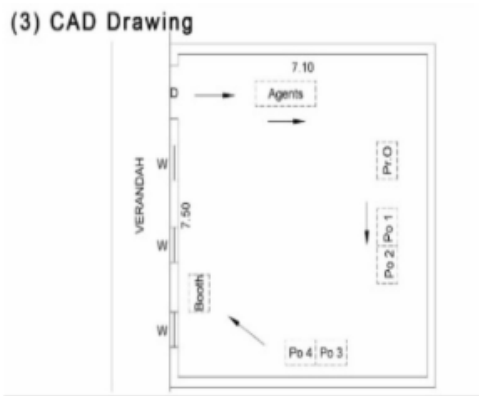

Google Map View

Polling Station Building Front View

Polling Station Front View

Cad View

Key MAP View

1	XSS3181518	பெயர் : ரேவதி கணவர் பெயர் : வெங்கடாசலம் வீட்டு எண் : 1 வயது : 45 பாலினம் : பெண்	Photo is available	2	XSS3309978	பெயர் : நடராஜ் தந்தை பெயர் : ராமசாமி வீட்டு எண் : 1/1 வயது : 53 பாலினம் : ஆண்	Photo is available	3	XSS3465630	பெயர் : செளந்தர்யா தேவி தந்தை பெயர் : முரளி வீட்டு எண் : 1/1 வயது : 25 பாலினம் : பெண்	Photo is available
4	XSS2673291	பெயர் : மாசிலாமணி கணவர் பெயர் : சங்கர் வீட்டு எண் : 1/2 வயது : 35 பாலினம் : பெண்	Photo is available	5	XSS2506996	பெயர் : பூனிவாசராஜ் கௌரவத்துணி தந்தை பெயர் : குமாரசுவாமி கௌரவத்துணி வீட்டு எண் : 1-3 வயது : 33 பாலினம் : ஆண்	Photo is available	6	XSS0223198	பெயர் : சரஸ்வதி கணவர் பெயர் : சுப்பரமணி வீட்டு எண் : 1A வயது : 76 பாலினம் : பெண்	Photo is available
7	XSS0223180	பெயர் : மணிமுர்த்தி தந்தை பெயர் : சுப்பரமணி வீட்டு எண் : 1A வயது : 55 பாலினம் : ஆண்	Photo is available	8	XSS0223206	பெயர் : ரேவதி கணவர் பெயர் : மணிமுர்த்தி வீட்டு எண் : 1A வயது : 41 பாலினம் : பெண்	Photo is available	9	XSS3319589	பெயர் : ஹரி சுதன் தந்தை பெயர் : பொன்னுசாமி வீட்டு எண் : 2/25 வயது : 28 பாலினம் : ஆண்	Photo is available
10	XSS3652484	பெயர் : ஆசியாபாணு தந்தை பெயர் : அக்பர் அலி வீட்டு எண் : 3 வயது : 20 பாலினம் : பெண்	Photo is available	11	XSS1897669	பெயர் : ந ஆதித்யா பத்ரிநாத் தந்தை பெயர் : ஜே நாராயணன் வீட்டு எண் : 4 வயது : 35 பாலினம் : ஆண்	Photo is available	12	XSS2507002	பெயர் : அசிபா பர்வீன் தந்தை பெயர் : தவீக் அஹமது வீட்டு எண் : 4 வயது : 29 பாலினம் : பெண்	Photo is available
13	XSS3512977	பெயர் : உமர் ஃபரூக் ி தந்தை பெயர் : தாஹின் அகமது வீட்டு எண் : 4 வயது : 23 பாலினம் : ஆண்	Photo is available	14	XSS3259744	பெயர் : நித்தீஸ்வரன் தந்தை பெயர் : மோகன் வீட்டு எண் : 5/450-G வயது : 24 பாலினம் : ஆண்	Photo is available	15	XSS2056216	பெயர் : ஹரிஹரன் தந்தை பெயர் : மாணிக்கமுர்த்தி வீட்டு எண் : 7 வயது : 29 பாலினம் : ஆண்	Photo is available
16	XSS2888378	பெயர் : சுப்புலட்சுமி இதரர் பெயர் : சுப்பிரமணி வீட்டு எண் : 8 வயது : 66 பாலினம் : பெண்	Photo is available	17	GDR6086649	பெயர் : தர்மலிங்கம் தந்தை பெயர் : சுப்பிரமணி வீட்டு எண் : 8 வயது : 43 பாலினம் : ஆண்	Photo is available	18	XSS1739192	பெயர் : கௌசல்யா கோ தந்தை பெயர் : கோபாலகிருஷ்ணன் வீட்டு எண் : 8-75 வயது : 31 பாலினம் : பெண்	Photo is available
19	XSS3181492	பெயர் : சிவரஞ்சனி தந்தை பெயர் : மனோகர் வீட்டு எண் : 9/3 வயது : 25 பாலினம் : பெண்	Photo is available	20	XSS2562544	பெயர் : சுப்பிரமணியன் தந்தை பெயர் : ராமசாமி வீட்டு எண் : 9/4 வயது : 64 பாலினம் : ஆண்	Photo is available	21	XSS0146167	பெயர் : பாக்கியலட்சுமி கணவர் பெயர் : சுப்பிரமணியன் வீட்டு எண் : 9/4 வயது : 58 பாலினம் : பெண்	Photo is available
22	XSS2144962	பெயர் : மணிகண்டன் தாயின் பெயர் : தமிழரசி வீட்டு எண் : 9a வயது : 32 பாலினம் : ஆண்	Photo is available	23	XSS2664480	பெயர் : ராஜா புஷ்பம் கணவர் பெயர் : நரேஷ்குமார் வீட்டு எண் : 10/53 வயது : 39 பாலினம் : பெண்	Photo is available	24	XSS2056232	பெயர் : கண்ணன் தந்தை பெயர் : பழனி வீட்டு எண் : 11 வயது : 71 பாலினம் : ஆண்	Photo is available
25	XSS3218120	பெயர் : ஸ்வேதா தந்தை பெயர் : தண்டபாணி வீட்டு எண் : 11 வயது : 25 பாலினம் : ஆண்	Photo is available	26	XSS2144996	பெயர் : யூசப் தந்தை பெயர் : அப்துல் ஷலீம் வீட்டு எண் : 13 வயது : 71 பாலினம் : ஆண்	Photo is available	27	XSS1739408	பெயர் : அலீமா கணவர் பெயர் : முகமுதுமீரான் வீட்டு எண் : 13 வயது : 65 பாலினம் : பெண்	Photo is available
28	XSS1739465	பெயர் : ஹபீப் ரஹ்மான் தந்தை பெயர் : முகமுது மீரான் வீட்டு எண் : 13 வயது : 49 பாலினம் : ஆண்	Photo is available	29	XSS3470515	பெயர் : ஸ்வேதா தந்தை பெயர் : சிவகுமார் வீட்டு எண் : 13 வயது : 23 பாலினம் : பெண்	Photo is available	30	XSS3487857	பெயர் : ஜெயந்த் தந்தை பெயர் : சிவகுமார் வீட்டு எண் : 13 வயது : 22 பாலினம் : ஆண்	Photo is available