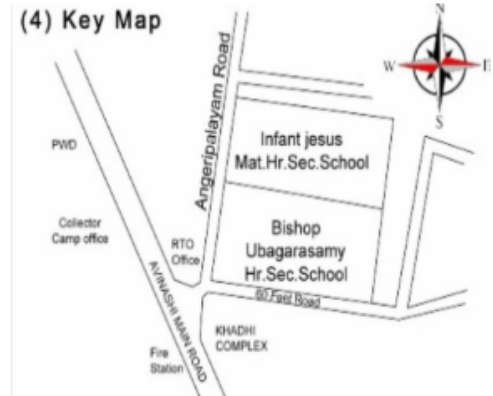

Google Map View

Polling Station Building Front View

Polling Station Front View

Cad View

Key MAP View

1	XSS3181518	பெயர் : ரேவதி கணவர் பெயர் : வெங்கடாசலம் வீட்டு எண் : 1 வயது : 45 பாலினம் : பெண்	Photo is available	2	XSS3309978	பெயர் : நடராஜ் தந்தை பெயர் : ராமசாமி வீட்டு எண் : 1/1 வயது : 53 பாலினம் : ஆண்	Photo is available	3	XSS3465630	பெயர் : செளந்தர்யா தேவி தந்தை பெயர் : முரளி வீட்டு எண் : 1/1 வயது : 25 பாலினம் : பெண்	Photo is available
4	XSS2673291	பெயர் : மாசிலாமணி கணவர் பெயர் : சங்கர் வீட்டு எண் : 1/2 வயது : 35 பாலினம் : பெண்	Photo is available	5	XSS2506996	பெயர் : பூனிவாசராஜ் கௌரவத்துணி தந்தை பெயர் : குமாரசுவாமி கௌரவத்துணி வீட்டு எண் : 1-3 வயது : 33 பாலினம் : ஆண்	Photo is available	6	XSS0223198	பெயர் : சரஸ்வதி கணவர் பெயர் : சுப்பரமணி வீட்டு எண் : 1A வயது : 76 பாலினம் : பெண்	Photo is available
7	XSS0223180	பெயர் : மணிமுர்த்தி தந்தை பெயர் : சுப்பரமணி வீட்டு எண் : 1A வயது : 55 பாலினம் : ஆண்	Photo is available	8	XSS0223206	பெயர் : ரேவதி கணவர் பெயர் : மணிமுர்த்தி வீட்டு எண் : 1A வயது : 41 பாலினம் : பெண்	Photo is available	9	XSS3319589	பெயர் : ஹரி சுதன் தந்தை பெயர் : பொன்னுசாமி வீட்டு எண் : 2/25 வயது : 28 பாலினம் : ஆண்	Photo is available
10	XSS3652484	பெயர் : ஆசியாபாணு தந்தை பெயர் : அக்பர் அலி வீட்டு எண் : 3 வயது : 20 பாலினம் : பெண்	Photo is available	11	XSS1897669	பெயர் : ந ஆதித்யா பத்ரிநாத் தந்தை பெயர் : ஜே நாராயணன் வீட்டு எண் : 4 வயது : 35 பாலினம் : ஆண்	Photo is available	12	XSS2507002	பெயர் : அசிபா பர்வீன் தந்தை பெயர் : தவீக் அஹமது வீட்டு எண் : 4 வயது : 29 பாலினம் : பெண்	Photo is available
13	XSS3512977	பெயர் : உமர் ஃபரூக் ி தந்தை பெயர் : தாஹின் அகமது வீட்டு எண் : 4 வயது : 23 பாலினம் : ஆண்	Photo is available	14	XSS3259744	பெயர் : நித்தீஸ்வரன் தந்தை பெயர் : மோகன் வீட்டு எண் : 5/450-G வயது : 24 பாலினம் : ஆண்	Photo is available	15	XSS2056216	பெயர் : ஹரிஹரன் தந்தை பெயர் : மாணிக்கமுர்த்தி வீட்டு எண் : 7 வயது : 29 பாலினம் : ஆண்	Photo is available
16	XSS2888378	பெயர் : சுப்புலட்சுமி இதரர் பெயர் : சுப்பிரமணி வீட்டு எண் : 8 வயது : 66 பாலினம் : பெண்	Photo is available	17	GDR6086649	பெயர் : தர்மலிங்கம் தந்தை பெயர் : சுப்பிரமணி வீட்டு எண் : 8 வயது : 43 பாலினம் : ஆண்	Photo is available	18	XSS1739192	பெயர் : கௌசல்யா கோ தந்தை பெயர் : கோபாலகிருஷ்ணன் வீட்டு எண் : 8-75 வயது : 31 பாலினம் : பெண்	Photo is available
19	XSS3181492	பெயர் : சிவரஞ்சனி தந்தை பெயர் : மனோகர் வீட்டு எண் : 9/3 வயது : 25 பாலினம் : பெண்	Photo is available	20	XSS2562544	பெயர் : சுப்பிரமணியன் தந்தை பெயர் : ராமசாமி வீட்டு எண் : 9/4 வயது : 64 பாலினம் : ஆண்	Photo is available	21	XSS0146167	பெயர் : பாக்கியலட்சுமி கணவர் பெயர் : சுப்பிரமணியன் வீட்டு எண் : 9/4 வயது : 58 பாலினம் : பெண்	Photo is available
22	XSS2144962	பெயர் : மணிகண்டன் தாயின் பெயர் : தமிழரசி வீட்டு எண் : 9a வயது : 32 பாலினம் : ஆண்	Photo is available	23	XSS2664480	பெயர் : ராஜா புஷ்பம் கணவர் பெயர் : நரேஷ்குமார் வீட்டு எண் : 10/53 வயது : 39 பாலினம் : பெண்	Photo is available	24	XSS2056232	பெயர் : கண்ணன் தந்தை பெயர் : பழனி வீட்டு எண் : 11 வயது : 71 பாலினம் : ஆண்	Photo is available
25	XSS3218120	பெயர் : ஸ்வேதா தந்தை பெயர் : தண்டபாணி வீட்டு எண் : 11 வயது : 25 பாலினம் : ஆண்	Photo is available	26	XSS2144996	பெயர் : யூசப் தந்தை பெயர் : அப்துல் ஷலீம் வீட்டு எண் : 13 வயது : 71 பாலினம் : ஆண்	Photo is available	27	XSS1739408	பெயர் : அலீமா கணவர் பெயர் : முகமுதுமீரான் வீட்டு எண் : 13 வயது : 65 பாலினம் : பெண்	Photo is available
28	XSS1739465	பெயர் : ஹபீப் ரஹ்மான் தந்தை பெயர் : முகமுது மீரான் வீட்டு எண் : 13 வயது : 49 பாலினம் : ஆண்	Photo is available	29	XSS3470515	பெயர் : ஸ்வேதா தந்தை பெயர் : சிவகுமார் வீட்டு எண் : 13 வயது : 23 பாலினம் : பெண்	Photo is available	30	XSS3487857	பெயர் : ஜெயந்த் தந்தை பெயர் : சிவகுமார் வீட்டு எண் : 13 வயது : 22 பாலினம் : ஆண்	Photo is available