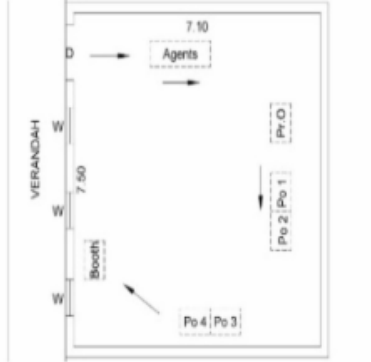

Google Map View

Polling Station Building Front View

Polling Station Front View

Cad View

Key MAP View

(3) CAD Drawing

(4) Key Map

1	XSS3291655	பெயர் : பிரபாகரன் தந்தை பெயர்: பெருமாள் வீட்டு எண் : 1/43 வயது : 65 பாலினம் : ஆண்	Photo is available	2	XSS1006717	பெயர் : சுந்தரராஜ் தந்தை பெயர்: கோவிந்தராஜ் வீட்டு எண் : 2 வயது : 70 பாலினம் : ஆண்	Photo is available	3	XSS1322700	பெயர் : பாபு தந்தை பெயர்: அண்ணாமலை வீட்டு எண் : 2 வயது : 47 பாலினம் : ஆண்	Photo is available
4	XSS1006725	பெயர் : ஜகசரவணன் தந்தை பெயர்: சுந்தரராஜ் வீட்டு எண் : 2 வயது : 41 பாலினம் : ஆண்	Photo is available	5	XSS2747681	பெயர் : நஸ்ரின் பானு கணவர் பெயர்: கஸீல் ரஹ்மான் யஷின் முஹம்மத் வீட்டு எண் : 2/115/1 வயது : 38 பாலினம் : பெண்	Photo is available	6	XSS3400439	பெயர் : தீபசிகா தந்தை பெயர்: ஆனந்தகுமார் வீட்டு எண் : 3/2 வயது : 25 பாலினம் : பெண்	Photo is available
7	XSS1322684	பெயர் : லோகேஷ் தந்தை பெயர்: ரத்தினகுமார் வீட்டு எண் : 5 வயது : 33 பாலினம் : ஆண்	Photo is available	8	XSS1897743	பெயர் : பிரியா தந்தை பெயர்: முருகேசன் வீட்டு எண் : 5-4 வயது : 30 பாலினம் : பெண்	Photo is available	9	XSS2892123	பெயர் : சுப்பாத்தாள் கணவர் பெயர்: பழனிசாமி வீட்டு எண் : 6 வயது : 76 பாலினம் : பெண்	Photo is available
10	XSS1006675	பெயர் : அண்ணம்மா கணவர் பெயர்: ஸ்டான்லி வீட்டு எண் : 6 வயது : 66 பாலினம் : பெண்	Photo is available	11	GDR2658367	பெயர் : சுந்தரம் தந்தை பெயர்: துரைராஜன் வீட்டு எண் : 6 வயது : 58 பாலினம் : ஆண்	Photo is available	12	GDR2658383	பெயர் : சிவனேசன் தந்தை பெயர்: துரைராஜன் வீட்டு எண் : 6 வயது : 51 பாலினம் : ஆண்	Photo is available
13	GDR2658359	பெயர் : ரேணுகாதேவி கணவர் பெயர்: சிவனேசன் வீட்டு எண் : 6 வயது : 45 பாலினம் : பெண்	Photo is available	14	GDR6085542	பெயர் : தேன்மொழி கணவர் பெயர்: ஆறுமுகம் வீட்டு எண் : 6-2 வயது : 44 பாலினம் : பெண்	Photo is available	15	GDR6085435	பெயர் : பிரபாகரன் தந்தை பெயர்: கருப்புசாமி வீட்டு எண் : 7 வயது : 44 பாலினம் : ஆண்	Photo is available
16	XSS1897750	பெயர் : விஜி கணவர் பெயர்: விஜயகுமார் வீட்டு எண் : 7 வயது : 36 பாலினம் : பெண்	Photo is available	17	XSS0676940	பெயர் : கனகராஜ் தந்தை பெயர்: பொன்னுசாமி வீட்டு எண் : 8/55 வயது : 56 பாலினம் : ஆண்	Photo is available	18	XSS3261997	பெயர் : நந்தினி தந்தை பெயர்: பிரபாகர் வீட்டு எண் : 8-268-293 வயது : 24 பாலினம் : பெண்	Photo is available
19	XSS1322692	பெயர் : நிவாஷ் தந்தை பெயர்: ஆண்டாள் வீட்டு எண் : 9 வயது : 32 பாலினம் : ஆண்	Photo is available	20	XSS0737080	பெயர் : முத்துலட்சுமி தந்தை பெயர்: முத்துகிருஷ்ணன் வீட்டு எண் : 10 வயது : 34 பாலினம் : பெண்	Photo is available	21	XSS3291366	பெயர் : குமரன் தந்தை பெயர்: சந்திரன் வீட்டு எண் : 10/22 வயது : 51 பாலினம் : ஆண்	Photo is available
22	XSS2892156	பெயர் : சண்முகம் தந்தை பெயர்: குழந்தைவேல் வீட்டு எண் : 13 வயது : 66 பாலினம் : ஆண்	Photo is available	23	GDR2050672	பெயர் : செல்வி கணவர் பெயர்: சண்முகம் வீட்டு எண் : 13 வயது : 59 பாலினம் : பெண்	Photo is available	24	XSS3291390	பெயர் : சந்திரசேகரன் தந்தை பெயர்: சுந்தரம் வீட்டு எண் : 13 வயது : 51 பாலினம் : ஆண்	Photo is available
25	XSS3291226	பெயர் : மகேஸ்வரி கணவர் பெயர்: சந்திரசேகரன் வீட்டு எண் : 13 வயது : 45 பாலினம் : பெண்	Photo is available	26	XSS2892164	பெயர் : முத்துலட்சுமி தந்தை பெயர்: சண்முகம் வீட்டு எண் : 15 வயது : 67 பாலினம் : பெண்	Photo is available	27	XSS2465045	பெயர் : கண்ணகி கணவர் பெயர்: பிரேம் குமார் வீட்டு எண் : 18 வயது : 43 பாலினம் : பெண்	Photo is available
28	XSS2465052	பெயர் : பிரித்தி சென் கணவர் பெயர்: லலித் குமார் சென் வீட்டு எண் : 18-2 வயது : 38 பாலினம் : பெண்	Photo is available	29	XSS2603256	பெயர் : ரஞ்ஜனி தந்தை பெயர்: மனோகரன் வீட்டு எண் : 18/53 வயது : 26 பாலினம் : பெண்	Photo is available	30	XSS2892172	பெயர் : சுப்புலட்சுமி கணவர் பெயர்: சுப்பிரமணியம் வீட்டு எண் : 19 வயது : 81 பாலினம் : பெண்	Photo is available