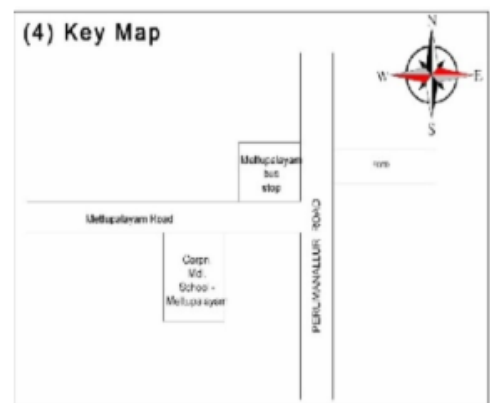

Cad View

Key MAP View