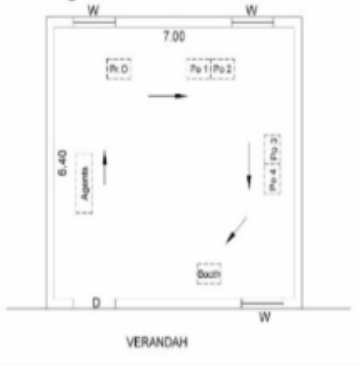

Google Map View

Polling Station Building Front View

Polling Station Front View

Cad View

Key MAP View

(3) CAD Drawing

(4) Key Map

1	XSS1741677	பெயர் : ராமசாமி தந்தை பெயர்: காளிமுத்து வீட்டு எண் : 1 வயது : 73 பாலினம் : ஆண்	Photo is available	2	XSS1740877	பெயர் : இப்ராஹிம் தந்தை பெயர்: நயினார் முகமது வீட்டு எண் : 1 வயது : 68 பாலினம் : ஆண்	Photo is available	3	XSS1741404	பெயர் : சையது அலி பாத்திமா கணவர் பெயர்: இப்ராகிம் வீட்டு எண் : 1 வயது : 59 பாலினம் : பெண்	Photo is available
4	XSS1741487	பெயர் : நல்ல இப்ராகிம் தந்தை பெயர்: முகமது உசேன் வீட்டு எண் : 1 வயது : 58 பாலினம் : ஆண்	Photo is available	5	XSS1073444	பெயர் : சுப்பிரமணியன் தந்தை பெயர்: பிச்சைமுத்து வீட்டு எண் : 1 வயது : 57 பாலினம் : ஆண்	Photo is available	6	XSS0752352	பெயர் : முருகானந்தம் தந்தை பெயர்: முருகானந்தம் வீட்டு எண் : 1 வயது : 53 பாலினம் : ஆண்	Photo is available
7	XSS1741636	பெயர் : பாருக் தந்தை பெயர்: மீரா வீட்டு எண் : 1 வயது : 52 பாலினம் : ஆண்	Photo is available	8	XSS1741644	பெயர் : அஸ்மா கணவர் பெயர்: நல்ல இப்ராகிம் வீட்டு எண் : 1 வயது : 49 பாலினம் : பெண்	Photo is available	9	XSS1073410	பெயர் : மஞ்சளா கணவர் பெயர்: சிவராஜ் வீட்டு எண் : 1 வயது : 47 பாலினம் : பெண்	Photo is available
10	XSS0228973	பெயர் : இதயத்துள்ளா தந்தை பெயர்: சாகுல்அமிது வீட்டு எண் : 1 வயது : 45 பாலினம் : ஆண்	Photo is available	11	XSS0753582	பெயர் : குணசேகர் தந்தை பெயர்: பாண்டியன் வீட்டு எண் : 1 வயது : 45 பாலினம் : ஆண்	Photo is available	12	XSS1073428	பெயர் : பத்மாவதி கணவர் பெயர்: பால்ராஜ் வீட்டு எண் : 1 வயது : 42 பாலினம் : பெண்	Photo is available
13	XSS1072750	பெயர் : லதா தந்தை பெயர்: கணகராஜ் வீட்டு எண் : 1 வயது : 40 பாலினம் : பெண்	Photo is available	14	XSS1741602	பெயர் : ரைகான பேகம் கணவர் பெயர்: பாருக் வீட்டு எண் : 1 வயது : 40 பாலினம் : பெண்	Photo is available	15	XSS0564005	பெயர் : பீர்த்தீ தந்தை பெயர்: சந்திரன் வீட்டு எண் : 1 வயது : 38 பாலினம் : பெண்	Photo is available
16	XSS3501731	பெயர் : ஆஷாபர்வீன் பானு கணவர் பெயர்: நிஜாம் ராஜா வீட்டு எண் : 1 வயது : 38 பாலினம் : பெண்	Photo is available	17	XSS2415933	பெயர் : கிரண் குமார் தந்தை பெயர்: ராஜேந்திரன் வீட்டு எண் : 1 வயது : 30 பாலினம் : ஆண்	Photo is available	18	XSS0228247	பெயர் : சுப்பராயக்கவுண்டர் தந்தை பெயர்: கிருஷ்ணகவுண்டர் வீட்டு எண் : 1-1 வயது : 88 பாலினம் : ஆண்	Photo is available
19	XSS1741966	பெயர் : சிக்கந்தர் தந்தை பெயர்: சைய்யது வீட்டு எண் : 1-1 வயது : 62 பாலினம் : ஆண்	Photo is available	20	XSS0753608	பெயர் : முகமது இக்பால் தந்தை பெயர்: சாகுல் அமீது வீட்டு எண் : 1-1 வயது : 47 பாலினம் : ஆண்	Photo is available	21	XSS0752386	பெயர் : அனீஸ் பாத்திமா கணவர் பெயர்: சாகுல் அமீது வீட்டு எண் : 1-1 வயது : 44 பாலினம் : பெண்	Photo is available
22	XSS0753160	பெயர் : சக்கினா நபி கணவர் பெயர்: சைய்யது சுல்தான் இப்ராஹிம் வீட்டு எண் : 1-1 வயது : 39 பாலினம் : பெண்	Photo is available	23	XSS3509221	பெயர் : அக்மத் கபீர் உஷேன் தந்தை பெயர்: நல்லை இப்ராஹிம் வீட்டு எண் : 1/1 வயது : 26 பாலினம் : ஆண்	Photo is available	24	XSS3406089	பெயர் : சேக் அப்துல்லா தந்தை பெயர்: நல்லை இப்ராஹிம் வீட்டு எண் : 1/1 வயது : 23 பாலினம் : ஆண்	Photo is available
25	XSS1741073	பெயர் : நாகராஜ் தந்தை பெயர்: துரைசாமி வீட்டு எண் : 1-2 வயது : 63 பாலினம் : ஆண்	Photo is available	26	XSS1741081	பெயர் : வளர்மதி கணவர் பெயர்: நாகராஜ் வீட்டு எண் : 1-2 வயது : 60 பாலினம் : பெண்	Photo is available	27	XSS3458478	பெயர் : லாவண்யா கணவர் பெயர்: கார்த்திக் ராஜ் வீட்டு எண் : 1/2 வயது : 27 பாலினம் : பெண்	Photo is available
# 28	XSS1740976	பெயர் : சந்தோஷ் குமார் ரா தந்தை பெயர்: ராஜேந்திரன் வீட்டு எண் : 1-7 வயது : 32 பாலினம் : ஆண்	Photo is available	29	XSS2886281	பெயர் : வேலுச்சாமி தந்தை பெயர்: சுப்பிரமணியம் வீட்டு எண் : 2 வயது : 68 பாலினம் : ஆண்	Photo is available	30	XSS1543156	பெயர் : ராமர் தந்தை பெயர்: சுருளி வீட்டு எண் : 2 வயது : 64 பாலினம் : ஆண்	Photo is available