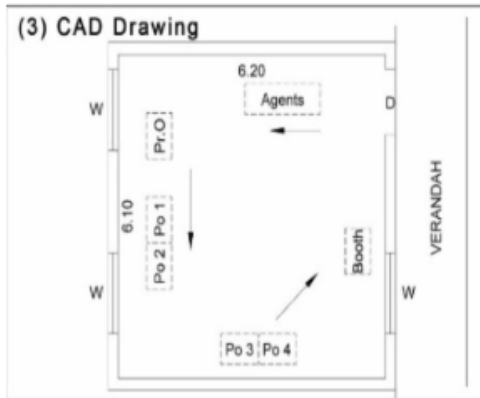

Google Map View

Polling Station Building Front View

Polling Station Front View

Cad View

Key MAP View

1 பெயர் : அழகப்பன் தந்தை பெயர்: நல்லியப்பன் வீட்டு எண் : 1 வயது : 57 பாலினம் : ஆண்	XSS1748086 Photo is available	2 பெயர் : சங்கீதா கணவர் பெயர்: செந்தில் வீட்டு எண் : 1 வயது : 44 பாலினம் : பெண்	XSS1331172 Photo is available	3 பெயர் : ஜெகதீஸ்வரி கணவர் பெயர்: குமரவேல் வீட்டு எண் : 1 வயது : 41 பாலினம் : பெண்	XSS1021492 Photo is available
4 பெயர் : சுபத்திரா தந்தை பெயர்: கணேசன் வீட்டு எண் : 1/1ஏ, சிங்காரவேலன் நாகர் வயது : 31 பாலினம் : பெண்	NMJ0968669 Photo is available	5 பெயர் : ஜெயக்குமார் தந்தை பெயர்: பனியப்பன் வீட்டு எண் : 1-10 வயது : 32 பாலினம் : ஆண்	XSS2060317 Photo is available	6 பெயர் : விக்னேஷ் தந்தை பெயர்: ராஜன் வீட்டு எண் : 1/10அ வயது : 32 பாலினம் : ஆண்	XSS2066975 Photo is available
7 பெயர் : அஸ்வினி கணவர் பெயர்: சோமசுந்தரம் வீட்டு எண் : 1/15 ஏ வயது : 34 பாலினம் : பெண்	XSS3175957 Photo is available	8 பெயர் : கபிரியேல் தந்தை பெயர்: சந்தியாகு வீட்டு எண் : 2 வயது : 47 பாலினம் : ஆண்	XSS1548866 Photo is available	9 பெயர் : மெர்சி கணவர் பெயர்: கபிரியேல் வீட்டு எண் : 2 வயது : 47 பாலினம் : பெண்	XSS1549286 Photo is available
10 பெயர் : சிராஜ் சை தந்தை பெயர்: சையது இப்ராகிம் வீட்டு எண் : 2/5 வயது : 21 பாலினம் : ஆண்	XSS3776747 Photo is available	11 பெயர் : வெங்கடாசலம் தந்தை பெயர்: சோமசுந்தரம் வீட்டு எண் : 2/105,பீ வயது : 47 பாலினம் : ஆண்	GDR3243789 Photo is available	12 பெயர் : சுப்ரிதா வெங்கடாசலம் தந்தை பெயர்: வெங்கடாசலம் சோமசுந்தரம் வீட்டு எண் : 2/105 பீ பிருந்தா அவன்பூ வயது : 22 பாலினம் : பெண்	XSS3645504 Photo is available
13 பெயர் : பவணயா வெங்கடாசலம் தந்தை பெயர்: வெங்கடாசலம் சோமசுந்தரம் வீட்டு எண் : 2/105 பீ பிருந்தா அவென்பூ வயது : 20 பாலினம் : பெண்	XSS3645462 Photo is available	14 பெயர் : சாமிநாதன் தந்தை பெயர்: நாச்சிமுத்து வீட்டு எண் : 3 வயது : 80 பாலினம் : ஆண்	GDR2518348 Photo is available	15 பெயர் : சி பாலாஜி தாயின் பெயர்: விஜயலட்சுமி வீட்டு எண் : 3 வயது : 28 பாலினம் : ஆண்	XSS3698370 Photo is available
16 பெயர் : புவன் தந்தை பெயர்: சுப்பிரமணி வீட்டு எண் : 3/1ஏ வயது : 23 பாலினம் : ஆண்	XSS3319092 Photo is available	17 பெயர் : சித்ராதேவி கணவர் பெயர்: ராஜேந்தரன் வீட்டு எண் : 3/23 வயது : 40 பாலினம் : பெண்	XSS3827797 Photo is available	18 பெயர் : ராதிகா மோ கணவர் பெயர்: மோகன் குமார் வீட்டு எண் : 3/905 வயது : 33 பாலினம் : பெண்	XSS3311495 Photo is available
19 பெயர் : பாலசுப்பிரமணியன் தந்தை பெயர்: பழனிசாமி வீட்டு எண் : 4 வயது : 54 பாலினம் : ஆண்	XSS1549252 Photo is available	20 பெயர் : சித்ரா கணவர் பெயர்: பாலசுப்பிரமணியன் வீட்டு எண் : 4 வயது : 50 பாலினம் : பெண்	XSS1548858 Photo is available	21 பெயர் : அசோக் குமார் இதரர் பெயர்: ரேகா லக்ஷ்மி வீட்டு எண் : 4 வயது : 48 பாலினம் : ஆண்	XSS3790722 Photo is available
22 பெயர் : நல்லதம்பி தந்தை பெயர்: கனகன் வீட்டு எண் : 4 வயது : 47 பாலினம் : ஆண்	XSS1333301 Photo is available	23 பெயர் : ரேகா லக்ஷ்மி கணவர் பெயர்: அசோக் குமார் வீட்டு எண் : 4 வயது : 39 பாலினம் : பெண்	XSS3790680 Photo is available	24 பெயர் : குமரேசன் தந்தை பெயர்: கணேசன் வீட்டு எண் : 4 வயது : 32 பாலினம் : ஆண்	XSS1549245 Photo is available
25 பெயர் : மகேஷ்வரி கணவர் பெயர்: சின்னப்பன் வீட்டு எண் : 4/9 வயது : 47 பாலினம் : பெண்	XSS3351905 Photo is available	26 பெயர் : குருதரன் தந்தை பெயர்: சின்னப்பன் வீட்டு எண் : 4/9 வயது : 25 பாலினம் : ஆண்	XSS3332939 Photo is available	27 பெயர் : தரணி கணவர் பெயர்: முத்து சூர்யா வீட்டு எண் : 4/24 வயது : 27 பாலினம் : பெண்	XSS3379294 Photo is available
28 பெயர் : ராசாத்தி கணவர் பெயர்: நாகராஜ் வீட்டு எண் : 4-A வயது : 50 பாலினம் : பெண்	XSS2147080 Photo is available	29 பெயர் : சக்தி ரோஷீந் தந்தை பெயர்: கோவிந்தராஜ் வீட்டு எண் : 5 வயது : 23 பாலினம் : பெண்	XSS3319134 Photo is available	30 பெயர் : அஷ்வின் தந்தை பெயர்: வெங்கடாசலம் வீட்டு எண் : 5/18 வயது : 25 பாலினம் : ஆண்	XSS3305455 Photo is available