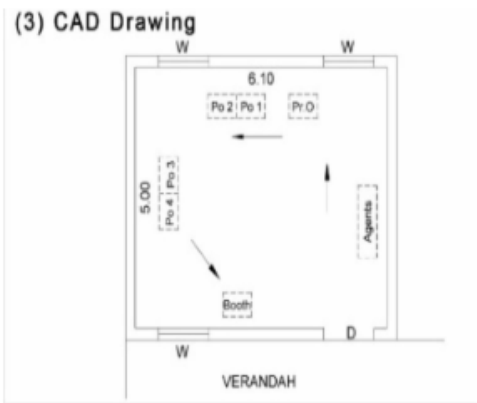

Cad View

Key MAP View