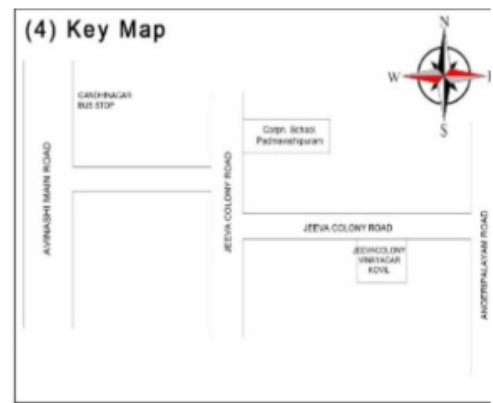

Cad View

Key MAP View