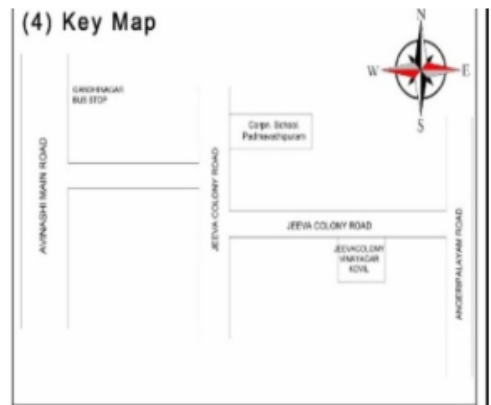

Cad View

Key MAP View