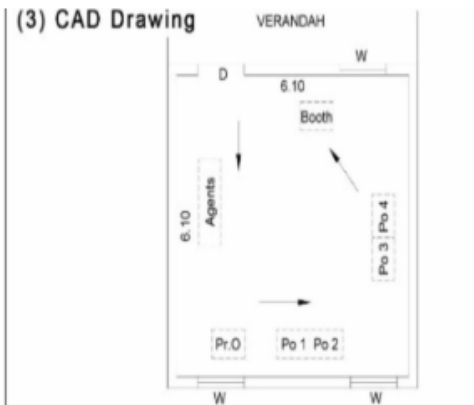

Google Map View

Polling Station Building Front View

Polling Station Front View

Cad View

Key MAP View

1	XSS0837450	பெயர் : சண்முகபிரகாஷ் தந்தை பெயர்: நடராஜன் வீட்டு எண் : 1 வயது : 73 பாலினம் : ஆண்	Photo is available	2	XSS0241844	பெயர் : பாபு தந்தை பெயர்: முருகேசன் வீட்டு எண் : 1 வயது : 53 பாலினம் : ஆண்	Photo is available	3	XSS0838979	பெயர் : பச்சாய் பவித்ரா தந்தை பெயர்: சண்முகபிரகாஷ் வீட்டு எண் : 1 வயது : 41 பாலினம் : பெண்	Photo is available
4	XSS1902964	பெயர் : சல்மா பேகம் கணவர் பெயர்: மகபூப் பாஷா வீட்டு எண் : 1 வயது : 39 பாலினம் : பெண்	Photo is available	5	XSS1902972	பெயர் : யாஸ்மின் பேகம் கணவர் பெயர்: சுருளி மஸ்தான் வீட்டு எண் : 1 வயது : 35 பாலினம் : பெண்	Photo is available	6	XSS2268050	பெயர் : மஹா ஜஸ்வர்யா தந்தை பெயர்: சண்முகபிரகாஷ் வீட்டு எண் : 1 வயது : 35 பாலினம் : பெண்	Photo is available
7	XSS3327053	பெயர் : ஷஹீ ராம் அண்ணாமலை தந்தை பெயர்: மகேந்திரன் வீட்டு எண் : 1 வயது : 23 பாலினம் : ஆண்	Photo is available	8	XSS3553054	பெயர் : பூநிதி தந்தை பெயர்: தங்கபாண்டி வீட்டு எண் : 1/1 வயது : 21 பாலினம் : பெண்	Photo is available	9	XSS3658630	பெயர் : சரவணன் தந்தை பெயர்: குமார் வீட்டு எண் : 1/4 வயது : 46 பாலினம் : ஆண்	Photo is available
10	XSS2912269	பெயர் : பழனிசாமி தந்தை பெயர்: வையாபுரி வீட்டு எண் : 2 வயது : 80 பாலினம் : ஆண்	Photo is available	11	XSS2601292	பெயர் : பாக்கியலட்சுமி கணவர் பெயர்: வித்யாபதி வீட்டு எண் : 2 வயது : 36 பாலினம் : பெண்	Photo is available	12	XSS3327681	பெயர் : மர்யம் தந்தை பெயர்: சையது இப்ராஹீம் வீட்டு எண் : 2/5 வயது : 23 பாலினம் : பெண்	Photo is available
13	XSS2058956	பெயர் : ராஜகுமாரி கணவர் பெயர்: நீலமேகம் வீட்டு எண் : 2-146 வயது : 31 பாலினம் : பெண்	Photo is available	14	XSS2912293	பெயர் : சிவக்குமார் தந்தை பெயர்: பழனிசாமி வீட்டு எண் : 2-842-1 வயது : 55 பாலினம் : ஆண்	Photo is available	15	XSS3378544	பெயர் : சம்பத் குமார் கே தந்தை பெயர்: குமார வேல் கே பீ வீட்டு எண் : 02 ஸ்பிடர் காலனி வயது : 46 பாலினம் : ஆண்	Photo is available
16	XSS2912319	பெயர் : லட்சுமி கணவர் பெயர்: காளியப்பன் வீட்டு எண் : 3 வயது : 79 பாலினம் : பெண்	Photo is available	17	GDR2057818	பெயர் : தியாகராஜன் தந்தை பெயர்: காளியப்பன் வீட்டு எண் : 3 வயது : 59 பாலினம் : ஆண்	Photo is available	18	XSS2912327	பெயர் : ஈஸ்வரமூர்த்தி தந்தை பெயர்: காளியப்பன் வீட்டு எண் : 3 வயது : 57 பாலினம் : ஆண்	Photo is available
19	XSS2912335	பெயர் : குட்டியம்மாள் கணவர் பெயர்: தியாகராஜன் வீட்டு எண் : 3 வயது : 54 பாலினம் : பெண்	Photo is available	20	XSS2912343	பெயர் : செல்வநாயகி கணவர் பெயர்: ஈஸ்வரமூர்த்தி வீட்டு எண் : 3 வயது : 50 பாலினம் : பெண்	Photo is available	21	XSS3575115	பெயர் : ஹரீஸ் தந்தை பெயர்: ராஜப்பன் வீட்டு எண் : 03 வயது : 22 பாலினம் : ஆண்	Photo is available
R 22	XSS1547090	பெயர் : அன்னம்மாள் கணவர் பெயர்: மரியசூசைராஜ் வீட்டு எண் : 3/4 வயது : 68 பாலினம் : பெண்	Photo is available	23	XSS2918936	பெயர் : அன்னம்மாள் கணவர் பெயர்: மரியசூசைராஜ் வீட்டு எண் : 3/1 வயது : 68 பாலினம் : பெண்	Photo is available	24	XSS2918928	பெயர் : மரியசூசைராஜ் தந்தை பெயர்: மதலைமுத்து வீட்டு எண் : 3 (1) வயது : 77 பாலினம் : பெண்	Photo is available
25	WRK1110329	பெயர் : ராபர்ட் தந்தை பெயர்: தானியேல் வீட்டு எண் : 3/4 வயது : 62 பாலினம் : ஆண்	Photo is available	26	WRK1110337	பெயர் : மேரி கணவர் பெயர்: ராபர்ட் வீட்டு எண் : 3/4 வயது : 57 பாலினம் : பெண்	Photo is available	27	XSS2643476	பெயர் : ராஜம்மாள் கணவர் பெயர்: துரைசாமி வீட்டு எண் : 3/5 வயது : 85 பாலினம் : பெண்	Photo is available
28	XSS2643484	பெயர் : மனோம்மாணி கணவர் பெயர்: சுப்பிரமணியன் வீட்டு எண் : 3/5 வயது : 64 பாலினம் : பெண்	Photo is available	29	XSS2912350	பெயர் : மருதாம்பாள் கணவர் பெயர்: மயில்ராஜ் வீட்டு எண் : 3-27-30 வயது : 60 பாலினம் : பெண்	Photo is available	30	XSS2268324	பெயர் : பாலன் தந்தை பெயர்: குஞ்சன் வீட்டு எண் : 3-199F வயது : 70 பாலினம் : ஆண்	Photo is available