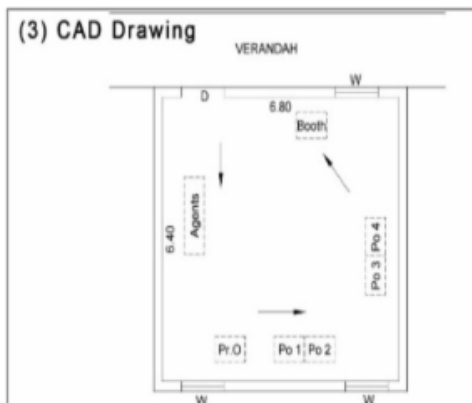

Google Map View

Polling Station Building Front View

Polling Station Front View

Cad View

Key MAP View

1 பெயர் : அன்னகொடி கணவர் பெயர்: கருப்பண்ணன் வீட்டு எண் : 1 வயது : 87 பாலினம் : பெண்	XSS2531119 Photo is available	2 பெயர் : கருப்பண்ணன் தந்தை பெயர்: கிருஷ்ணன் வீட்டு எண் : 1 வயது : 82 பாலினம் : ஆண்	XSS2531127 Photo is available	3 பெயர் : மாரிராஜ் தந்தை பெயர்: செல்வையா வீட்டு எண் : 1 வயது : 30 பாலினம் : ஆண்	XSS3344215 Photo is available
4 பெயர் : சுந்தர் தந்தை பெயர்: சொக்கலிங்கம் வீட்டு எண் : 1/1 வயது : 22 பாலினம் : ஆண்	XSS3488061 Photo is available	5 பெயர் : ஆரோக்ய மேரி செல்சியா தந்தை பெயர்: ஜோசஃப் ஜார்ஜ் எடிசன் வீட்டு எண் : 1/2 வயது : 25 பாலினம் : பெண்	XSS3361763 Photo is available	6 பெயர் : பூங்கொடி கணவர் பெயர்: அப்பாதுரை வீட்டு எண் : 1/5 வயது : 59 பாலினம் : பெண்	XSS2616696 Photo is available
7 பெயர் : சந்தோஷ் குமார் தந்தை பெயர்: அப்பாதுரை வீட்டு எண் : 1/5 தியணைப்பு குடியிருப்ப வயது : 39 பாலினம் : ஆண்	XSS2616639 Photo is available	8 பெயர் : சன்மதி கணவர் பெயர்: சந்தோஷ் குமார் வீட்டு எண் : 1/5 தியணைப்பு குடியிருப்ப வயது : 29 பாலினம் : பெண்	XSS2616662 Photo is available	# 9 பெயர் : சா புளோரா கணவர் பெயர்: மரிய அந்தோணி ஜோசப் வீட்டு எண் : 1/117 எஃப் வயது : 44 பாலினம் : பெண்	XSS1746999 Photo is available
S2 10 பெயர் : காயத்ரி தந்தை பெயர்: குரியகுமார் வீட்டு எண் : 1, சிவசுப்ரமணியம் தெரு வயது : 45 பாலினம் : பெண்	XSS3175601 Photo is available	11 பெயர் : வீலாஷ்கர குரியகுமார் தந்தை பெயர்: குரியகுமார் வீட்டு எண் : 1, சிவசுப்ரமணியம் தெரு வயது : 41 பாலினம் : ஆண்	XSS3213204 Photo is available	12 பெயர் : இந்திரா கணவர் பெயர்: பழனிசாமி வீட்டு எண் : 2 வயது : 76 பாலினம் : பெண்	XSS1329689 Photo is available
13 பெயர் : பாண்டியராஜன் தந்தை பெயர்: மாரியப்பன் வீட்டு எண் : 2 வயது : 48 பாலினம் : ஆண்	XSS1330133 Photo is available	14 பெயர் : மணிமாலா கணவர் பெயர்: பாண்டியராஜன் வீட்டு எண் : 2 வயது : 47 பாலினம் : பெண்	XSS1329655 Photo is available	15 பெயர் : கிருஷ்ணராஜா தந்தை பெயர்: பாலசுப்பிரமணியம் வீட்டு எண் : 2 வயது : 38 பாலினம் : ஆண்	GDR3512258 Photo is available
16 பெயர் : ஹர்ஷ் ஜெயின் தந்தை பெயர்: மகேஷ் குமார் வீட்டு எண் : 2a வயது : 33 பாலினம் : ஆண்	XSS1329143 Photo is available	17 பெயர் : கிருஷ்ணகுமாரி கணவர் பெயர்: ஜேம்ஸ்பிரான்சிஸ் வீட்டு எண் : 3 வயது : 78 பாலினம் : பெண்	XSS0523324 Photo is available	18 பெயர் : மேரி மர்கிரேட் ஜீவரத்தினம் ஜே தந்தை பெயர்: ஜேம்ஸ்பிரான்சிஸ் வீட்டு எண் : 3 வயது : 52 பாலினம் : பெண்	XSS0523332 Photo is available
19 பெயர் : டேனியல் தேவதாஸ் பென் தந்தை பெயர்: ஜேம்ஸ் பிரான்சிஸ் வீட்டு எண் : 3 வயது : 50 பாலினம் : ஆண்	XSS0523308 Photo is available	20 பெயர் : லோகேஷ் குமார் தந்தை பெயர்: செல்வராஜ் வீட்டு எண் : 3 வயது : 36 பாலினம் : ஆண்	XSS0839050 Photo is available	21 பெயர் : கிருத்திகா தந்தை பெயர்: சந்திரசேகர் வீட்டு எண் : 3 வயது : 30 பாலினம் : பெண்	XSS1547744 Photo is available
22 பெயர் : ஈஸ்வரமுர்த்தி தந்தை பெயர்: மாணிக்கம் வீட்டு எண் : 3 வயது : 29 பாலினம் : பெண்	XSS3219664 Photo is available	23 பெயர் : செந்தில் நாதன் தந்தை பெயர்: ராமசாமி வீட்டு எண் : 3/3 வயது : 43 பாலினம் : ஆண்	XSS3344660 Photo is available	24 பெயர் : கார்த்திக் தந்தை பெயர்: மாணிக்கம் வீட்டு எண் : 3-4 வயது : 43 பாலினம் : ஆண்	XSS2268720 Photo is available
25 பெயர் : காமராஜ் தந்தை பெயர்: மாணிக்கம் வீட்டு எண் : 3-7 வயது : 48 பாலினம் : ஆண்	XSS1903079 Photo is available	26 பெயர் : சீதாலட்சுமி கணவர் பெயர்: சுரேஷ் குமார் வீட்டு எண் : 4 வயது : 49 பாலினம் : பெண்	GDR3512316 Photo is available	# 27 பெயர் : கோபிநாத் தந்தை பெயர்: ஆண்டவராஜ் வீட்டு எண் : 181 182/2 வயது : 34 பாலினம் : ஆண்	XSS1903087 Photo is available
28 பெயர் : வீரசேகர் தந்தை பெயர்: ஆண்டவராஜ் வீட்டு எண் : 4-5 வயது : 32 பாலினம் : ஆண்	XSS1903095 Photo is available	29 பெயர் : பிரகாஷ் தந்தை பெயர்: ராமலிங்கம் வீட்டு எண் : 4/16 வயது : 44 பாலினம் : ஆண்	XSS0839225 Photo is available	30 பெயர் : சரஸ்வதி கணவர் பெயர்: புருஷோத்தமன் வீட்டு எண் : 5 வயது : 67 பாலினம் : பெண்	XSS0523233 Photo is available